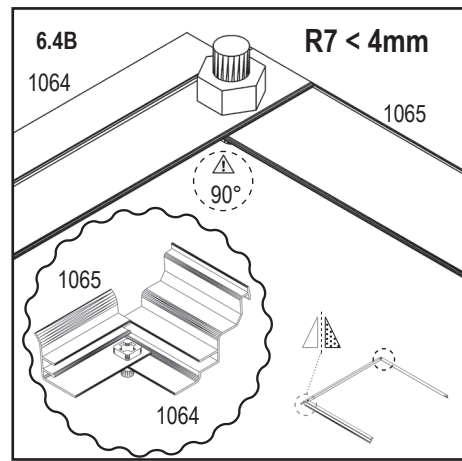

	No. Clear		mm	13000
D1	3679011		610 x 610	4x
D2	3679141		610 x 540	2x
S1	3678301		612 x 1506	18x
S2	3678311		598 x 1506	4x
S3	40007374		612 x 452 / 23	6x
S4	40007375		612 x 451	4x
S5	3678341		612 x 430 / 3	6x
Total				44x

1006 2x		1067 1x	
1019 1x		3001 4x	
1064 1x		3002 4x	
1065 2x		R7 1x	
1066 1x			

Exactly square Mirror of

6_1 - FPG(s)

⚠️ Important! ☀️ Outside ☐ 90° Exactly square ☐ Mirror of

6_1 - FPG(s)

7 - FPG(s)

SIR,SLT,SSD, 2/6	
1020 1x	