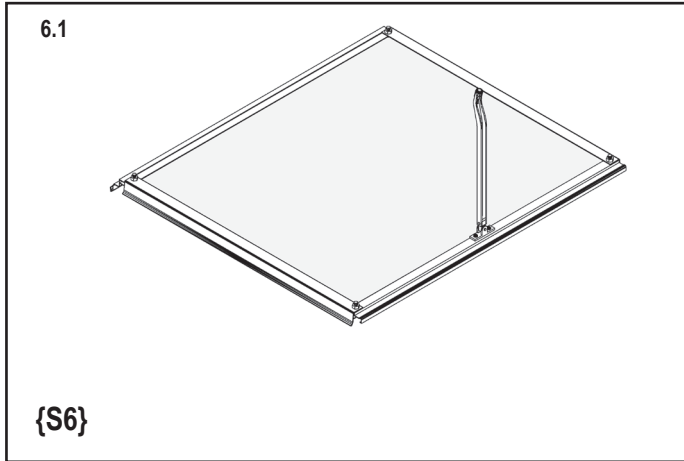

6_1 - FPG(s)