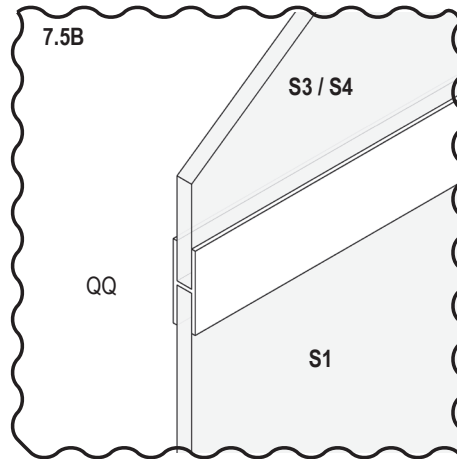

7 - FPG(s)

Go to