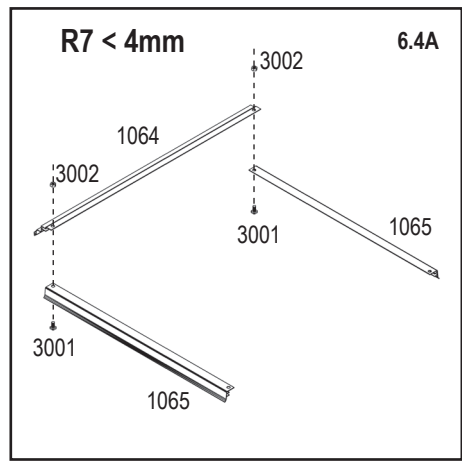

	No. Clear		mm	13000
D1	3679011		610 x 610	4x
D2	3679141		610 x 540	2x
S1	3678301		612 x 1506	18x
S2	3678311		598 x 1506	4x
S3	40007374		612 x 452 / 23	6x
S4	40007375		612 x 451	4x
S5	3678341		612 x 430 / 3	6x
Total				44x

6_1 - FPG(s)

SIR,SLT,SSD, 2/6							
1006 6x		1064 1x		1067 1x		3002 6x	
1019 1x		1065 2x		2016 2x		7399 2x	
1063 1x		1066 1x		3001 4x			

FPG(s)				
Art. No.	mm			
R7	3679491	600 x 544	1x	

6_1 - FPG(s)

13000
4x

1006 2x		1067 1x	
1019 1x		3001 4x	
1064 1x		3002 4x	
1065 2x		R7 1x	
1066 1x			

Exactly square Mirror of

6_1 - FPG(s)

⚠️ Important! ☀️ Outside ☐ 90° Exactly square ☐ Mirror of

6_1 - FPG(s)

7 - FPG(s)

SIR,SLT,SSD, 2/6	
1020 1x	