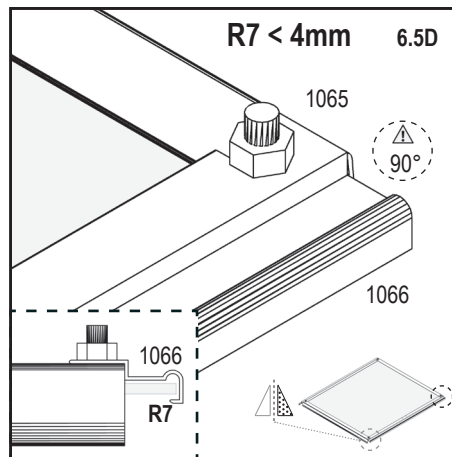

6_1 - FPG(s)

SIR,SLT,SSD, 2/6							
1006 6x		1064 1x		1067 1x		3002 6x	
1019 1x		1065 2x		2016 2x		7399 2x	
1063 1x		1066 1x		3001 4x			

FPG(s)				
Art. No.	mm			
R7	3679491	600 x 544	1x	

6_1 - FPG(s)

13000
4x

1006 2x		1067 1x	
1019 1x		3001 4x	
1064 1x		3002 4x	
1065 2x		R7 1x	
1066 1x			

Exactly square Mirror of

6_1 - FPG(s)

⚠️ Important! ☀️ Outside ☐ 90° Exactly square ☐ Mirror of

6_1 - FPG(s)

7 - FPG(s)

SIR,SLT,SSD, 2/6	
1020 1x	