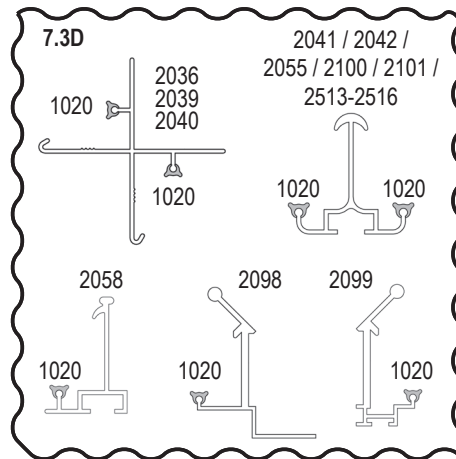

FPG(s)				
	No. Clear		mm	13000
D1	3679011		610 x 610	4x
D2	3679141		610 x 540	2x
S1	3678301		612 x 1506	18x
S2	3678311		598 x 1506	4x
S3	40007374		612 x 452 / 23	6x
S4	40007375		612 x 451	4x
S5	3678341		612 x 430 / 3	6x
Total				

7 - FPG(s)

7 - FPG(s)

10mm

10mm

7 - FPG(s)

 Go to

7 - FPG(s)

Important!