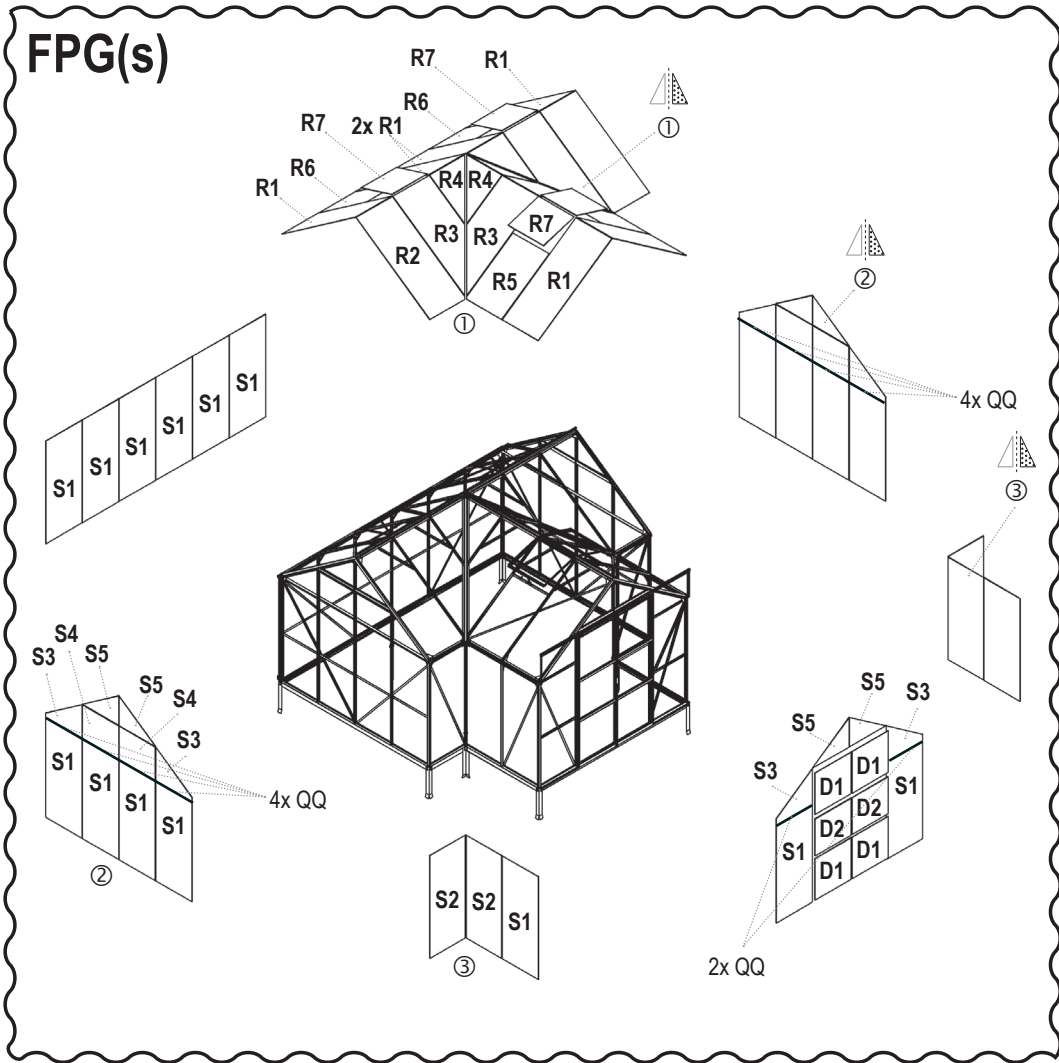

(NO) Montasjeveiledning

(HU) Szerelési útmutató

(UK) Інструкція по монтажу

Vitavía
- makes living grow

VM0023-S
13000
FPG(s)

FPG(s)

FPG(s)	No. Clear		mm	13000
R1	3678231		612 x 1522	6x
R2	3678241		612 / 591 x 1522 / 1496	2x
R3	3678351		0 / 612 x 1483 / 737	4x
R4	3678261		0 / 593 x 724 / 0	4x
R5	3678271		591 / 612 x 982 / 956	2x
R6	3679681		612 x 982	2x
R7	3679491		600 x 544	4x
Total				24x