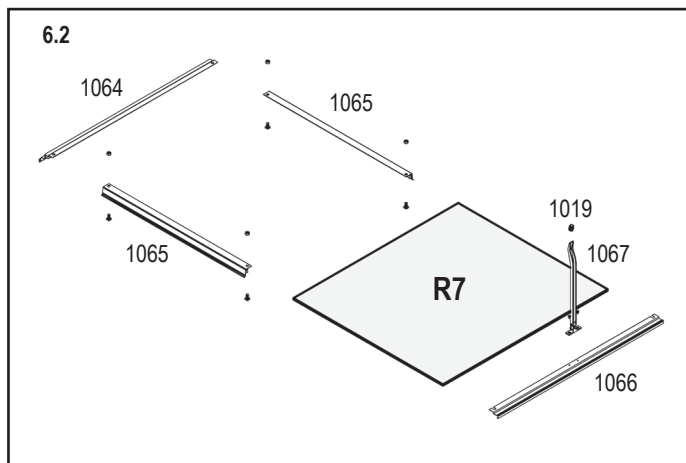

SIR,SLT,SSD, 2/6							
1006 6x		1064 1x		1067 1x		3002 6x	
1019 1x		1065 2x		2016 2x		7399 2x	
1063 1x		1066 1x		3001 4x			

FPG(s)				
Art. No.	mm			
R7	3679491	600 x 544	1x