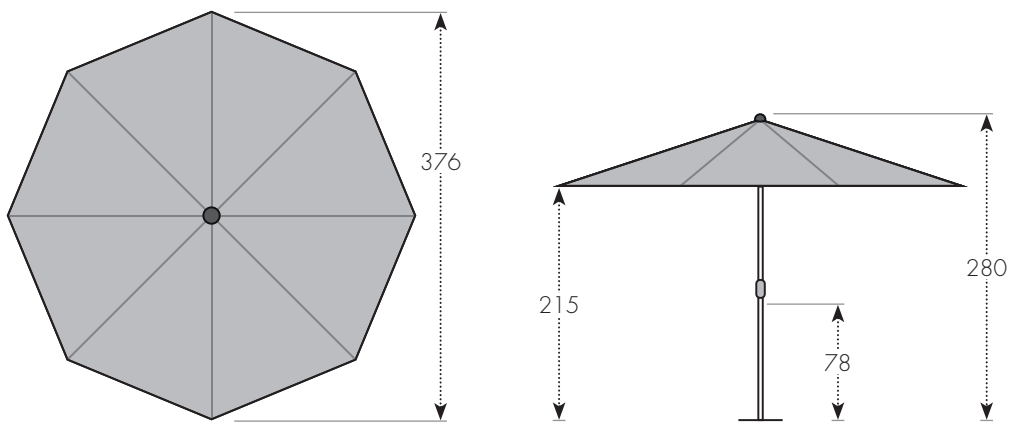

# ACTIVE KURBEL 380

Artikelnummer: 444438 + Farbnummer

Abbildung nicht maßstabsgetreu

## EIGENSCHAFTEN/MATERIALIEN

Öffnungsmechanik:	mit Kurbel	Material Bezug:	100 % Polyester, 180 g/m <sup>2</sup>
Knickfunktion:	nein	Lichtechtheit:	5 +, gut
Höhenverstellung:	nein	Lichtschutzfaktor:	50 +
Material Gestell:	Aluminium	Bezug abnehmbar:	ja
Material Strebe:	Stahl	Windventil:	ja
Strebenanzahl:	8 Streben	Volant:	nein
Mastdurchmesser:	4,8 cm	Gastrotauglich:	nein