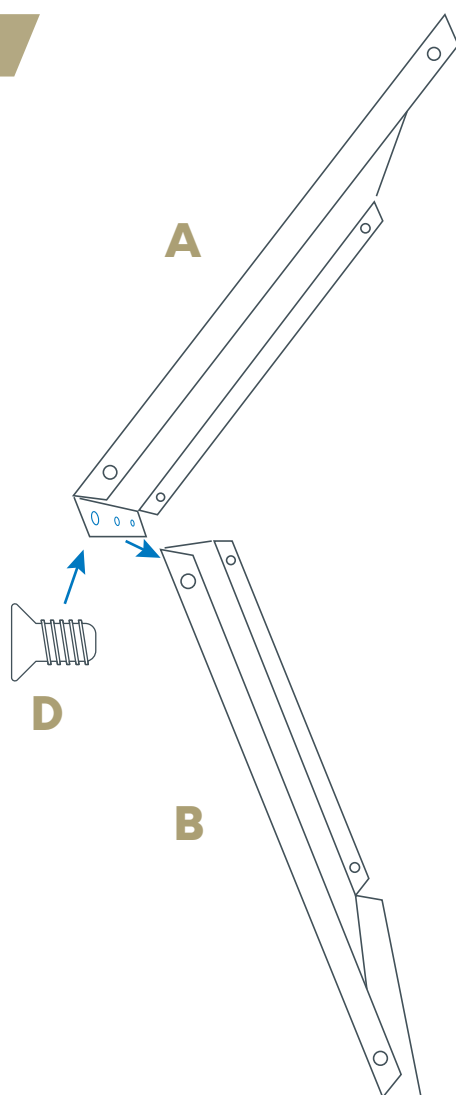

WESTMANN

MONTAGEANLEITUNG

Westmann Kaminholzregal
„Biene“ • WMLG789

**BEI FRAGEN, KONTAKTIEREN SIE
UNSEREN KUNDENSERVICE:**

50NRTH GmbH
Straßburgstraße 14-16
D-54516 Wittlich

service@50NRTH.com
+49 (0) 6571 95117-0

BAUTEILE:

A × 2

B × 4

C × 12

D × 42

E × 1

MONTAGEANLEITUNG:

1