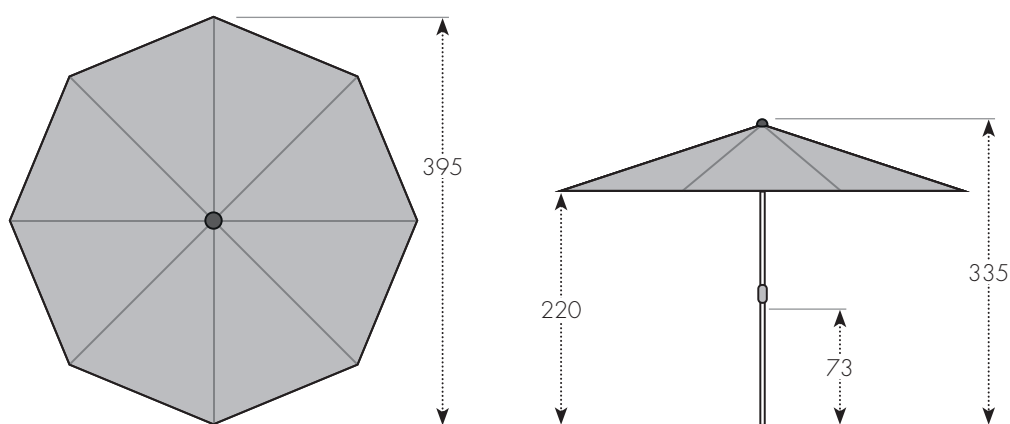

ALU-EXPERT TELESKOP 400

Artikelnummer: 62991TEMWOV + Farbnummer

Abbildung nicht maßstabsgetreu

EIGENSCHAFTEN/MATERIALIEN

Öffnungsmechanik:	Einhand-Mechanismus	Material Bezug:	100 % Polyester, 180 g/m ²
Knickfunktion:	nein	Lichtechtheit:	6 +, sehr gut
Teleskopsystem:	ja	Lichtschutzfaktor:	UV-Schutz 80
Material Gestell:	Aluminium	Bezug abnehmbar:	ja
Material Strebe:	Aluminium	Windventil:	ja
Strebenanzahl:	8 Streben	Volant:	nein
Mastdurchmesser:	5 cm	Gastrotauglich:	ja

SOCKEL:

Sockelart:	Granit-/Füllsockel	Empfohlenes Sockelgewicht:	90 kg
------------	--------------------	----------------------------	-------

VERPACKUNG

Verpackungsgröße:	285 x 26 x 26 cm	Gewicht inkl. Verpackung:	17,1 kg
-------------------	------------------	---------------------------	---------