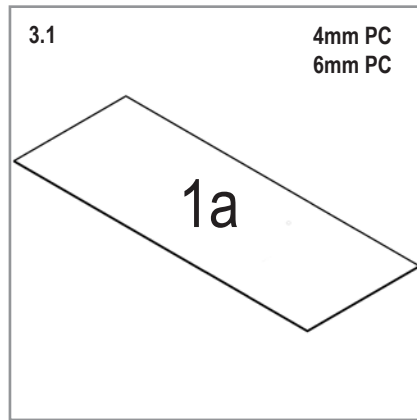

## **VA0002-DM**

Item No.	Part	Sect. Ref.	Size mm	Quantity
1001		1 & 2	M6 x 12	9x
1002		1 & 2	M6	17x
1003		2	3.5 x 16	26x
1007		2	M4	2x
1009		2	Ø8/4	2x
1011		3	70	12x
1014		2	20	4x
1015		2	Ø22	2x
1020	PVC 	3	4000	1x
1304		2	M4 x 18	2x
1310		1	30.4	2x
1347		1	1257	1x
1359		2	621	1x
1360		2	621	1x
1361		2	621	2x
1362		2	613	1x

Item No.	Part	Sect. Ref.	Size mm	Quantity
2001		2	M6 x 12	6x
2005		2	100	1x
2006		2	10	2x
2043		1	416	2x
2094		1	426	1x
2096		1	619	1x
2097		1	619	1x
4201		1	M6 x 45	2x
3098		2	1760	1x
3099		2	1760	1x
6060		1	Ø12/6	2x
6083		3	Ø10/5	3x
6084		3	3.5 x 9	3x

### 3

\* Glass - order separately  
Table 3.3

3.3	4mm PC	6mm PC	Glass*	mm	Quantity
1	369426	3694261	3679011	610 x 610	2x
2	369472	3694721	3679301	610 x 378	1x

VA0002-DM

E.P.H. Schmidt u. Co. GmbH  
Hoefkerstrasse 30  
44149 Dortmund  
Postfach 170163  
44060 Dortmund  
Deutschland  
Tel.: +49 231 941655 0  
Fax: +49 231 941655 99  
[www.eph-schmidt.de](http://www.eph-schmidt.de)  
[verkauf@eph-schmidt.de](mailto:verkauf@eph-schmidt.de)