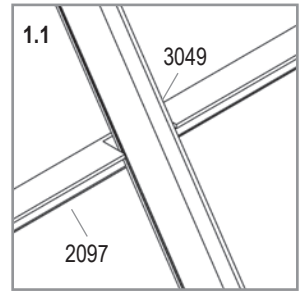

1001 5x	
1002 7x	
1310 2x	
1347 1x	
2043 2x	
2094 1x	
2096 1x	
2097 1x	
4201 2x	
6060 2x