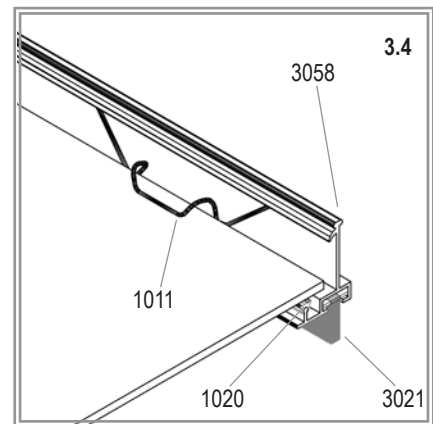

Item No.	Part	Sect. Ref.	Size mm	Quantity
2001		2	M6 x 12	6x
2005		2	100	1x
2006		2	10	2x
2043		1	416	2x
2094		1	426	1x
2096		1	619	1x
2097		1	619	1x
4201		1	M6 x 45	2x
3098		2	1760	1x
3099		2	1760	1x
6060		1	Ø12/6	2x
6083		3	Ø10/5	3x
6084		3	3.5 x 9	3x

### 3

\* Glass - order separately  
Table 3.3

3.3	4mm PC	6mm PC	Glass*	mm	Quantity
1	369426	3694261	3679011	610 x 610	2x
2	369472	3694721	3679301	610 x 378	1x

VA0002-DM

E.P.H. Schmidt u. Co. GmbH  
Hoefkerstrasse 30  
44149 Dortmund  
Postfach 170163  
44060 Dortmund  
Deutschland  
Tel.: +49 231 941655 0  
Fax: +49 231 941655 99  
[www.eph-schmidt.de](http://www.eph-schmidt.de)  
[verkauf@eph-schmidt.de](mailto:verkauf@eph-schmidt.de)