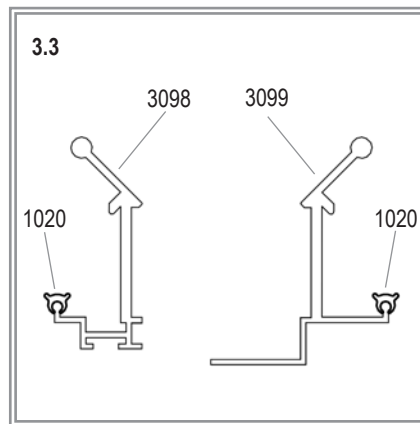

## **VA0002-DM**

Item No.	Part	Sect. Ref.	Size mm	Quantity
1001		1 & 2	M6 x 12	9x
1002		1 & 2	M6	17x
1003		2	3.5 x 16	26x
1007		2	M4	2x
1009		2	Ø8/4	2x
1011		3	70	12x
1014		2	20	4x
1015		2	Ø22	2x
1020	PVC 	3	4000	1x
1304		2	M4 x 18	2x
1310		1	30.4	2x
1347		1	1257	1x
1359		2	621	1x
1360		2	621	1x
1361		2	621	2x
1362		2	613	1x

Item No.	Part	Sect. Ref.	Size mm	Quantity
2001		2	M6 x 12	6x
2005		2	100	1x
2006		2	10	2x
2043		1	416	2x
2094		1	426	1x
2096		1	619	1x
2097		1	619	1x
4201		1	M6 x 45	2x
3098		2	1760	1x
3099		2	1760	1x
6060		1	Ø12/6	2x
6083		3	Ø10/5	3x
6084		3	3.5 x 9	3x

### 3

\* Glass - order separately  
Table 3.3

3.3	4mm PC	6mm PC	Glass*	mm	Quantity
1	369426	3694261	3679011	610 x 610	2x
2	369472	3694721	3679301	610 x 378	1x

VA0002-DM

E.P.H. Schmidt u. Co. GmbH  
Hoefkerstrasse 30  
44149 Dortmund  
Postfach 170163  
44060 Dortmund  
Deutschland  
Tel.: +49 231 941655 0  
Fax: +49 231 941655 99  
[www.eph-schmidt.de](http://www.eph-schmidt.de)  
[verkauf@eph-schmidt.de](mailto:verkauf@eph-schmidt.de)