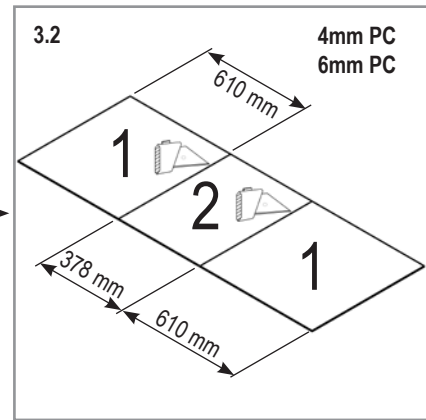

Item No.	Part	Sect. Ref.	Size mm	Quantity
2001		2	M6 x 12	6x
2005		2	100	1x
2006		2	10	2x
2043		1	416	2x
2094		1	426	1x
2096		1	619	1x
2097		1	619	1x
4201		1	M6 x 45	2x
3098		2	1760	1x
3099		2	1760	1x
6060		1	Ø12/6	2x
6083		3	Ø10/5	3x
6084		3	3.5 x 9	3x

### 3

\* Glass - order separately  
Table 3.3

3.3	4mm PC	6mm PC	Glass*	mm	Quantity
1	369426	3694261	3679011	610 x 610	2x
2	369472	3694721	3679301	610 x 378	1x

VA0002-DM

E.P.H. Schmidt u. Co. GmbH  
Hoefkerstrasse 30  
44149 Dortmund  
Postfach 170163  
44060 Dortmund  
Deutschland  
Tel.: +49 231 941655 0  
Fax: +49 231 941655 99  
[www.eph-schmidt.de](http://www.eph-schmidt.de)  
[verkauf@eph-schmidt.de](mailto:verkauf@eph-schmidt.de)