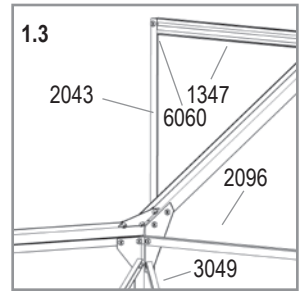

1001 5x	
1002 7x	
1310 2x	
1347 1x	
2043 2x	
2094 1x	
2096 1x	
2097 1x	
4201 2x	
6060 2x