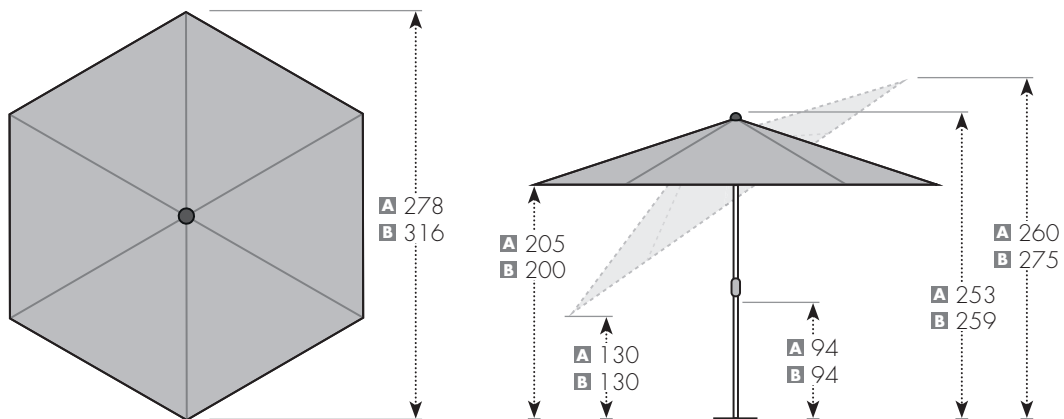

ACTIVE AUTO TILT 280 / 320

Modell: A Active Auto Tilt 280	Artikelnummer: 428437 + Farbnummer
Modell: B Active Auto Tilt 320	Artikelnummer: 434437 + Farbnummer

Abbildung nicht maßstabsgetreu

EIGENSCHAFTEN/MATERIALIEN

Öffnungsmechanik:	mit Kurbel	Material Bezug:	100 % Polyestergewebe, 180 g / m ²
Knickfunktion:	ja	Lichtechtheit:	5 +, gut
Höhenverstellung:	nein	Lichtschutzfaktor:	50 +
Material Gestell:	Aluminium	Bezug abnehmbar:	ja
Material Strebe:	Stahl	Windventil:	ja
Strebenanzahl:	6 Streben	Volant:	nein
Mastdurchmesser:	3,8 / 3,5 cm	Gastrotauglich:	nein

SOCKEL:

Sockelart:	Füll- / Granitsockel	Empfohlenes Sockelgewicht:	A:50/B:70kg
------------	----------------------	----------------------------	-------------

VERPACKUNG

Verpackungsgröße A :	167 x 14 x 14 cm	Gewicht inkl. Verpackung:	5,9 kg
Verpackungsgröße B :	172 x 14 x 14 cm	Gewicht inkl. Verpackung:	6,9 kg