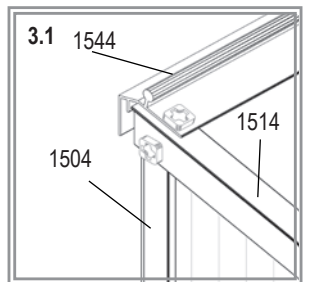

(NO) Montasjeveiledning

(HU) Szerelési útmutató

Vitavía
- makes living grow

VM0014-G3
3X

1

- 1500 16x
- 1502 2x
- 1512 4x
- 1515 16x
- 1538 2x
- 1539 2x
- 1540 2x
- 1541 2x
- 1542 2x

2

- 1500 16x
- 1515 16x
- 1534 2x
- 1535 1x
- 1536 2x
- 1537 1x
- 1550 2x

2.1	Art	mm	
A	1534	585 x 495	2x
B	1535	595 x 495	1x
D	1536	585 x 374	2x
E	1537	595 x 374	1x
F	1550	486 x 374 / 491	2x

VM0014-G3

3

- 1500 6x
- 1504 1x
- 1511 2x
- 1514 1x
- 1515 6x
- 1543 1x
- 1544 1x
- 1545 1x
- 1546 1x
- 1547 2x
- 1548 4x

4

- 1500 4x 3
- 1506 1x 3
- 1507 1x 3
- 1509 2x 3
- 1510 1x 3
- 1515 4x 3
- 1520 1x 3

4.1	Art	mm	
C	1520	570 x 508	3x

3x

VM0014-G3

Item No.	Part	Sect. Ref.	Size mm	Quantity
1500		1-4	M6 x 5	50x
1502		1	488	2x
1504		3	508	1x
1506		4	600	3x
1507		4	600	3x
1509		4	498	6x
1510		4	25	3x
1511		3	588	2x
1512		1	588	4x
1514		3	508	1x
1515		1-4	M6	50x
1538		1	364	2x
1539		1	484	2x

Item No.	Part	Sect. Ref.	Size mm	Quantity
1540		1	364	2x
1541		1	484	2x
1542		1	600	2x
1543		3	600	1x
1544		3	598	1x
1545		3	600	1x
1546		3	598	1x
1547		3	514	2x
1548		3	3 x 10	4x
1549		-	15	4x
1520		4	570 x 508	3x
1534		2	585 x 495	2x
1535		2	595 x 495	1x
1536		2	585 x 374	2x
1537		2	595 x 374	1x
1550		2	486 x 374/491	2x