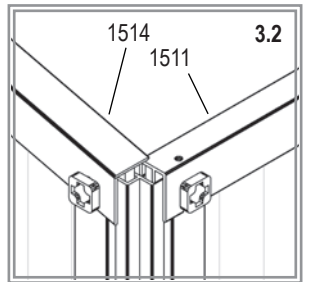

(NO) Montasjeveiledning

(HU) Szerelési útmutató

Vitavía
- makes living grow

VM0014-G3
3X

1

- 1500 16x
- 1502 2x
- 1512 4x
- 1515 16x
- 1538 2x
- 1539 2x
- 1540 2x
- 1541 2x
- 1542 2x

2

- 1500 16x
- 1515 16x
- 1534 2x
- 1535 1x
- 1536 2x
- 1537 1x
- 1550 2x

2.1	Art	mm	
A	1534	585 x 495	2x
B	1535	595 x 495	1x
D	1536	585 x 374	2x
E	1537	595 x 374	1x
F	1550	486 x 374 / 491	2x

VM0014-G3

3

- 1500 6x
- 1504 1x
- 1511 2x
- 1514 1x
- 1515 6x
- 1543 1x
- 1544 1x
- 1545 1x
- 1546 1x
- 1547 2x
- 1548 4x

4

- 1500 4x 3
- 1506 1x 3
- 1507 1x 3
- 1509 2x 3
- 1510 1x 3
- 1515 4x 3
- 1520 1x 3

4.1	Art	mm	
C	1520	570 x 508	3x

3x

VM0014-G3

Item No.	Part	Sect. Ref.	Size mm	Quantity
1500		1-4	M6 x 5	50x
1502		1	488	2x
1504		3	508	1x
1506		4	600	3x
1507		4	600	3x
1509		4	498	6x
1510		4	25	3x
1511		3	588	2x
1512		1	588	4x
1514		3	508	1x
1515		1-4	M6	50x
1538		1	364	2x
1539		1	484	2x

Item No.	Part	Sect. Ref.	Size mm	Quantity
1540		1	364	2x
1541		1	484	2x
1542		1	600	2x
1543		3	600	1x
1544		3	598	1x
1545		3	600	1x
1546		3	598	1x
1547		3	514	2x
1548		3	3 x 10	4x
1549		-	15	4x
1520		4	570 x 508	3x
1534		2	585 x 495	2x
1535		2	595 x 495	1x
1536		2	585 x 374	2x
1537		2	595 x 374	1x
1550		2	486 x 374/491	2x