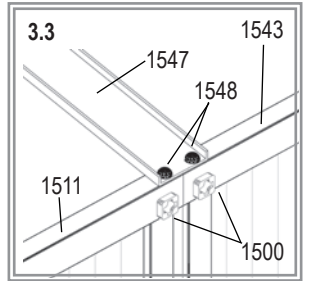

(NO) Montasjeveiledning

(HU) Szerelési útmutató

Vitavía
- makes living grow

VM0014-G3
3X

1

- 1500 16x
- 1502 2x
- 1512 4x
- 1515 16x
- 1538 2x
- 1539 2x
- 1540 2x
- 1541 2x
- 1542 2x

2

- 1500 16x
- 1515 16x
- 1534 2x
- 1535 1x
- 1536 2x
- 1537 1x
- 1550 2x

2.1	Art	mm	
A	1534	585 x 495	2x
B	1535	595 x 495	1x
D	1536	585 x 374	2x
E	1537	595 x 374	1x
F	1550	486 x 374 / 491	2x

VM0014-G3

3

- 1500 6x
- 1504 1x
- 1511 2x
- 1514 1x
- 1515 6x
- 1543 1x
- 1544 1x
- 1545 1x
- 1546 1x
- 1547 2x
- 1548 4x

4

- 1500 4x 3
- 1506 1x 3
- 1507 1x 3
- 1509 2x 3
- 1510 1x 3
- 1515 4x 3
- 1520 1x 3

4.1	Art	mm	
C	1520	570 x 508	3x

3x

VM0014-G3

Item No.	Part	Sect. Ref.	Size mm	Quantity
1500		1-4	M6 x 5	50x
1502		1	488	2x
1504		3	508	1x
1506		4	600	3x
1507		4	600	3x
1509		4	498	6x
1510		4	25	3x
1511		3	588	2x
1512		1	588	4x
1514		3	508	1x
1515		1-4	M6	50x
1538		1	364	2x
1539		1	484	2x

Item No.	Part	Sect. Ref.	Size mm	Quantity
1540		1	364	2x
1541		1	484	2x
1542		1	600	2x
1543		3	600	1x
1544		3	598	1x
1545		3	600	1x
1546		3	598	1x
1547		3	514	2x
1548		3	3 x 10	4x
1549		-	15	4x
1520		4	570 x 508	3x
1534		2	585 x 495	2x
1535		2	595 x 495	1x
1536		2	585 x 374	2x
1537		2	595 x 374	1x
1550		2	486 x 374/491	2x