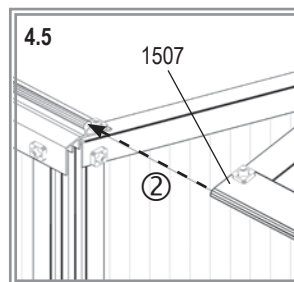

(NO) Montasjeveiledning

(HU) Szerelési útmutató

Vitavía
- makes living grow

VM0014-G3
3X

1

- 1500 16x
- 1502 2x
- 1512 4x
- 1515 16x
- 1538 2x
- 1539 2x
- 1540 2x
- 1541 2x
- 1542 2x

2

- 1500 16x
- 1515 16x
- 1534 2x
- 1535 1x
- 1536 2x
- 1537 1x
- 1550 2x

2.1	Art	mm	
A	1534	585 x 495	2x
B	1535	595 x 495	1x
D	1536	585 x 374	2x
E	1537	595 x 374	1x
F	1550	486 x 374 / 491	2x

VM0014-G3

3

- 1500 6x
- 1504 1x
- 1511 2x
- 1514 1x
- 1515 6x
- 1543 1x
- 1544 1x
- 1545 1x
- 1546 1x
- 1547 2x
- 1548 4x

4

- 1500 4x 3
- 1506 1x 3
- 1507 1x 3
- 1509 2x 3
- 1510 1x 3
- 1515 4x 3
- 1520 1x 3

4.1	Art	mm	
C	1520	570 x 508	3x

3x

VM0014-G3

Item No.	Part	Sect. Ref.	Size mm	Quantity
1500		1-4	M6 x 5	50x
1502		1	488	2x
1504		3	508	1x
1506		4	600	3x
1507		4	600	3x
1509		4	498	6x
1510		4	25	3x
1511		3	588	2x
1512		1	588	4x
1514		3	508	1x
1515		1-4	M6	50x
1538		1	364	2x
1539		1	484	2x

Item No.	Part	Sect. Ref.	Size mm	Quantity
1540		1	364	2x
1541		1	484	2x
1542		1	600	2x
1543		3	600	1x
1544		3	598	1x
1545		3	600	1x
1546		3	598	1x
1547		3	514	2x
1548		3	3 x 10	4x
1549		-	15	4x
1520		4	570 x 508	3x
1534		2	585 x 495	2x
1535		2	595 x 495	1x
1536		2	585 x 374	2x
1537		2	595 x 374	1x
1550		2	486 x 374/491	2x