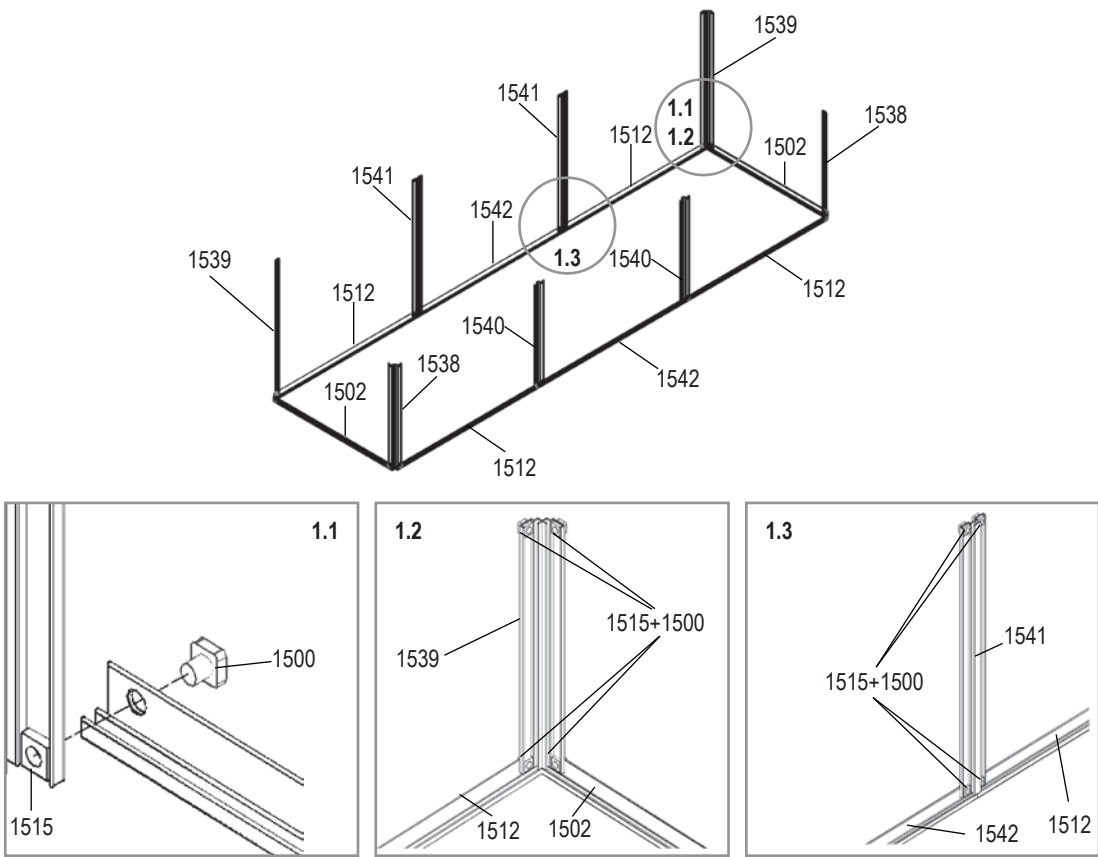

(NO) Montasjeveiledning

(HU) Szerelési útmutató

Vitavía
- makes living grow

VM0014-G3
3X

1

- 1500 16x
- 1502 2x
- 1512 4x
- 1515 16x
- 1538 2x
- 1539 2x
- 1540 2x
- 1541 2x
- 1542 2x

2

- 1500 16x
- 1515 16x
- 1534 2x
- 1535 1x
- 1536 2x
- 1537 1x
- 1550 2x

2.1	Art	mm	
A	1534	585 x 495	2x
B	1535	595 x 495	1x
D	1536	585 x 374	2x
E	1537	595 x 374	1x
F	1550	486 x 374 / 491	2x

VM0014-G3

3

- 1500 6x
- 1504 1x
- 1511 2x
- 1514 1x
- 1515 6x
- 1543 1x
- 1544 1x
- 1545 1x
- 1546 1x
- 1547 2x
- 1548 4x

4

- 1500 4x 3
- 1506 1x 3
- 1507 1x 3
- 1509 2x 3
- 1510 1x 3
- 1515 4x 3
- 1520 1x 3

4.1	Art	mm	
C	1520	570 x 508	3x

3x

VM0014-G3

Item No.	Part	Sect. Ref.	Size mm	Quantity
1500		1-4	M6 x 5	50x
1502		1	488	2x
1504		3	508	1x
1506		4	600	3x
1507		4	600	3x
1509		4	498	6x
1510		4	25	3x
1511		3	588	2x
1512		1	588	4x
1514		3	508	1x
1515		1-4	M6	50x
1538		1	364	2x
1539		1	484	2x

Item No.	Part	Sect. Ref.	Size mm	Quantity
1540		1	364	2x
1541		1	484	2x
1542		1	600	2x
1543		3	600	1x
1544		3	598	1x
1545		3	600	1x
1546		3	598	1x
1547		3	514	2x
1548		3	3 x 10	4x
1549		-	15	4x
1520		4	570 x 508	3x
1534		2	585 x 495	2x
1535		2	595 x 495	1x
1536		2	585 x 374	2x
1537		2	595 x 374	1x
1550		2	486 x 374/491	2x