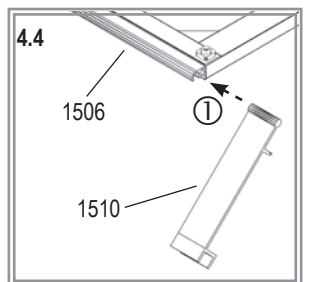

(NO) Montasjeveiledning

(HU) Szerelési útmutató

Vitavía
- makes living grow

VM0014-G3
3X

1

- 1500 16x
- 1502 2x
- 1512 4x
- 1515 16x
- 1538 2x
- 1539 2x
- 1540 2x
- 1541 2x
- 1542 2x

2

- 1500 16x
- 1515 16x
- 1534 2x
- 1535 1x
- 1536 2x
- 1537 1x
- 1550 2x

2.1	Art	mm	
A	1534	585 x 495	2x
B	1535	595 x 495	1x
D	1536	585 x 374	2x
E	1537	595 x 374	1x
F	1550	486 x 374 / 491	2x

VM0014-G3

3

- 1500 6x
- 1504 1x
- 1511 2x
- 1514 1x
- 1515 6x
- 1543 1x
- 1544 1x
- 1545 1x
- 1546 1x
- 1547 2x
- 1548 4x

4

- 1500 4x 3
- 1506 1x 3
- 1507 1x 3
- 1509 2x 3
- 1510 1x 3
- 1515 4x 3
- 1520 1x 3

4.1	Art	mm	
C	1520	570 x 508	3x

3x

VM0014-G3

Item No.	Part	Sect. Ref.	Size mm	Quantity
1500		1-4	M6 x 5	50x
1502		1	488	2x
1504		3	508	1x
1506		4	600	3x
1507		4	600	3x
1509		4	498	6x
1510		4	25	3x
1511		3	588	2x
1512		1	588	4x
1514		3	508	1x
1515		1-4	M6	50x
1538		1	364	2x
1539		1	484	2x

Item No.	Part	Sect. Ref.	Size mm	Quantity
1540		1	364	2x
1541		1	484	2x
1542		1	600	2x
1543		3	600	1x
1544		3	598	1x
1545		3	600	1x
1546		3	598	1x
1547		3	514	2x
1548		3	3 x 10	4x
1549		-	15	4x
1520		4	570 x 508	3x
1534		2	585 x 495	2x
1535		2	595 x 495	1x
1536		2	585 x 374	2x
1537		2	595 x 374	1x
1550		2	486 x 374/491	2x