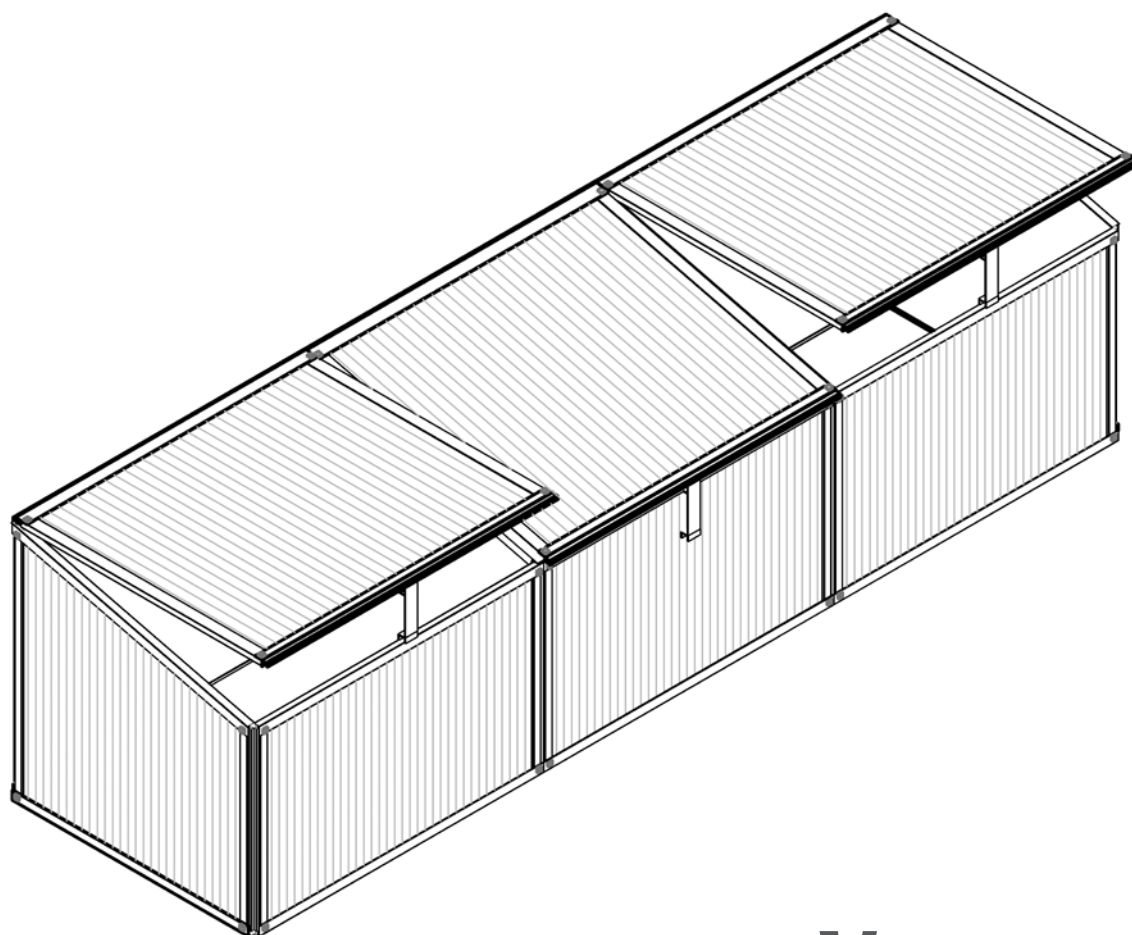

(NO) Montasjeveiledning

(HU) Szerelési útmutató

Vitavía
- makes living grow

VM0014-G3
3X

1

- 1500 16x
- 1502 2x
- 1512 4x
- 1515 16x
- 1538 2x
- 1539 2x
- 1540 2x
- 1541 2x
- 1542 2x

2

- 1500 16x
- 1515 16x
- 1534 2x
- 1535 1x
- 1536 2x
- 1537 1x
- 1550 2x

Item No.	Part	Sect. Ref.	Size mm	Quantity
1540		1	364	2x
1541		1	484	2x
1542		1	600	2x
1543		3	600	1x
1544		3	598	1x
1545		3	600	1x
1546		3	598	1x
1547		3	514	2x
1548		3	3 x 10	4x
1549		-	15	4x
1520		4	570 x 508	3x
1534		2	585 x 495	2x
1535		2	595 x 495	1x
1536		2	585 x 374	2x
1537		2	595 x 374	1x
1550		2	486 x 374/491	2x