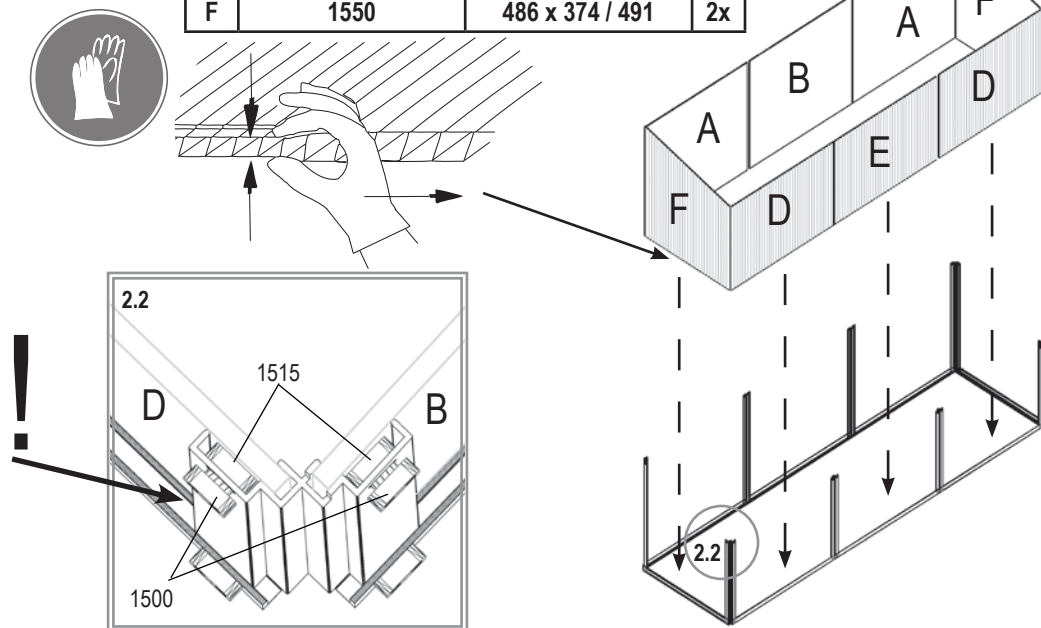

(NO) Montasjeveiledning

(HU) Szerelési útmutató

Vitavía
- makes living grow

VM0014-G3
3X

1

- 1500 16x
- 1502 2x
- 1512 4x
- 1515 16x
- 1538 2x
- 1539 2x
- 1540 2x
- 1541 2x
- 1542 2x

2

- 1500 16x
- 1515 16x
- 1534 2x
- 1535 1x
- 1536 2x
- 1537 1x
- 1550 2x

2.1	Art	mm	
A	1534	585 x 495	2x
B	1535	595 x 495	1x
D	1536	585 x 374	2x
E	1537	595 x 374	1x
F	1550	486 x 374 / 491	2x

VM0014-G3

3

- 1500 6x
- 1504 1x
- 1511 2x
- 1514 1x
- 1515 6x
- 1543 1x
- 1544 1x
- 1545 1x
- 1546 1x
- 1547 2x
- 1548 4x

4

- 1500 4x 3
- 1506 1x 3
- 1507 1x 3
- 1509 2x 3
- 1510 1x 3
- 1515 4x 3
- 1520 1x 3

4.1	Art	mm	
C	1520	570 x 508	3x

3x

VM0014-G3

Item No.	Part	Sect. Ref.	Size mm	Quantity
1500		1-4	M6 x 5	50x
1502		1	488	2x
1504		3	508	1x
1506		4	600	3x
1507		4	600	3x
1509		4	498	6x
1510		4	25	3x
1511		3	588	2x
1512		1	588	4x
1514		3	508	1x
1515		1-4	M6	50x
1538		1	364	2x
1539		1	484	2x

Item No.	Part	Sect. Ref.	Size mm	Quantity
1540		1	364	2x
1541		1	484	2x
1542		1	600	2x
1543		3	600	1x
1544		3	598	1x
1545		3	600	1x
1546		3	598	1x
1547		3	514	2x
1548		3	3 x 10	4x
1549		-	15	4x
1520		4	570 x 508	3x
1534		2	585 x 495	2x
1535		2	595 x 495	1x
1536		2	585 x 374	2x
1537		2	595 x 374	1x
1550		2	486 x 374/491	2x