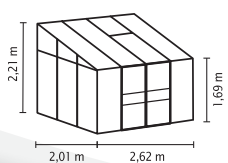

OSIRIS

KURZ & KNAPP

- ✓ Schön, hoch und mit breiten Doppelschiebetüren ausgestattetes Anlehnngewächshaus
- ✓ Verglasung mit Hohlkammerplatten für weiches Licht und bessere Isoliereigenschaften
- ✓ Befestigung an einer Hauswand oder Mauer notwendig
- ✓ Eloxierete oder pulverbeschichtete Aluminiumprofile für dauerhaften Schutz vor Korrosion
- ✓ 3 Größen von ca. 5,2 bis 7,8 m²
- ✓ Inkl. Dachfenstern + Regenrinnen, 2 Regenfallrohren + Anschlagsschraube zur Windsicherung der Schiebetüren

TECHNISCHE DATEN

Hausart:	Anlehnngewächshaus
Art:	Besonderes Modell
Größen:	3
Verglasungsarten:	HKP ca. 4 mm oder 6 mm; Kombiverglasung: ESG ca. 3 mm + HKP ca. 6 mm im Dach
Glashaltetechnik:	Federklammern
Farben:	Alu eloxiert; Schwarz oder Smaragd pulverbeschichtet
Dachfenster:	1-2
Außenmaß:	B 2,62-3,87 m x H 2,21 m
Traufenhöhe:	1,69 m
Türmaße:	B 1,22 x H 1,63 m