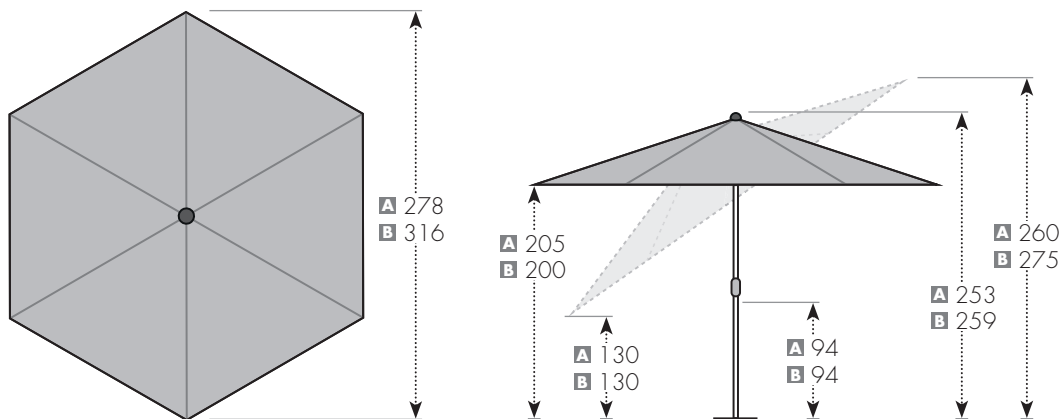

# ACTIVE AUTO TILT 280 / 320

Modell: <b>A</b> Active Auto Tilt 280	Artikelnummer: 428437 + Farbnummer
Modell: <b>B</b> Active Auto Tilt 320	Artikelnummer: 434437 + Farbnummer

Abbildung nicht maßstabsgetreu

## EIGENSCHAFTEN/MATERIALIEN

Öffnungsmechanik:	mit Kurbel	Material Bezug:	100 % Polyestergewebe, 180 g / m <sup>2</sup>
Knickfunktion:	ja	Lichtechtheit:	5 +, gut
Höhenverstellung:	nein	Lichtschutzfaktor:	50 +
Material Gestell:	Aluminium	Bezug abnehmbar:	ja
Material Strebe:	Stahl	Windventil:	ja
Strebenanzahl:	6 Streben	Volant:	nein
Mastdurchmesser:	3,8 / 3,5 cm	Gastrotauglich:	nein

## SOCKEL:

Sockelart:	Füll- / Granitsockel	Empfohlenes Sockelgewicht:	A:50/B:70kg
------------	----------------------	----------------------------	-------------

## VERPACKUNG

Verpackungsgröße <b>A</b> :	167 x 14 x 14 cm	Gewicht inkl. Verpackung:	5,9 kg
Verpackungsgröße <b>B</b> :	172 x 14 x 14 cm	Gewicht inkl. Verpackung:	6,9 kg