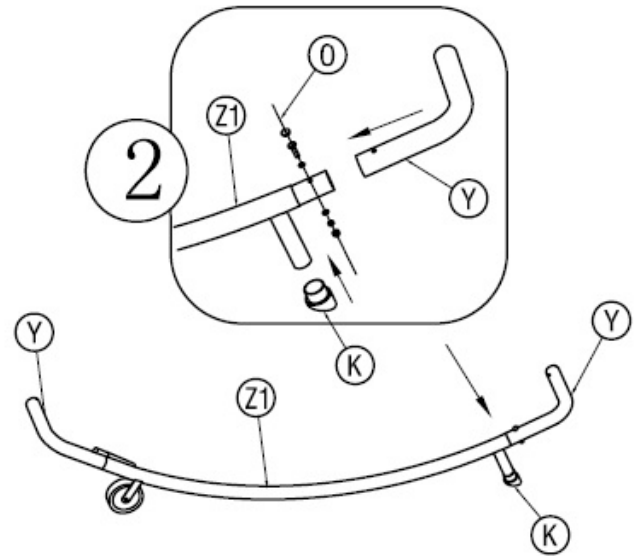

Montageanleitung / Assembly Instruction / Opbouw instructie

DOPPELIEGE / DOUBLE BED / DUO LIGBED

Pos.	Bezeichnung / Description / Omschrijving	Anzahl Quantity Antaal
Z1		1
Z2		1
Y		4
X		2
W		1
V		2
U1		1
U2		1
T	M6 x 40 mm	2

Pos.	Bezeichnung / Description / Omschrijving	Anzahl Quantity Antaal
S	SN	2
R1		2
R2		2
Q		1
P		2
O	M8 x 58 mm	4
N		2
M		1
L		1
K		2

Montageanleitung / Assembly Instruction / Opbouw instructie
DOPPELIEGE / DOUBLE BED / DUO LIGBED

1

2

3

5

4

Montageanleitung / Assembly Instruction / Opbouw instructie
DOPPELIEGE / DOUBLE BED / DUO LIGBED