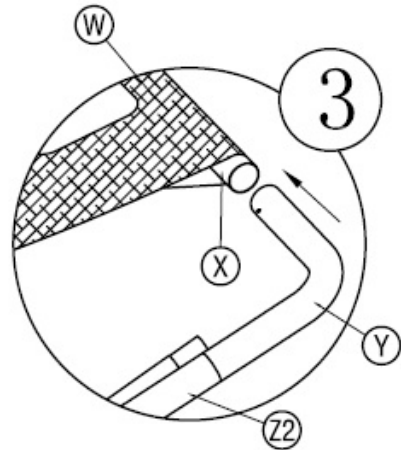

Montageanleitung / Assembly Instruction / Opbouw instructie
DOPPELIEGE / DOUBLE BED / DUO LIGBED

1

2

3

5

4