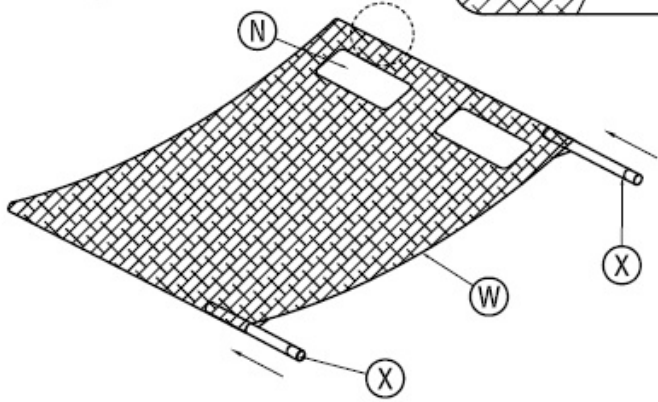

Montageanleitung / Assembly Instruction / Opbouw instructie
DOPPELIEGE / DOUBLE BED / DUO LIGBED

1