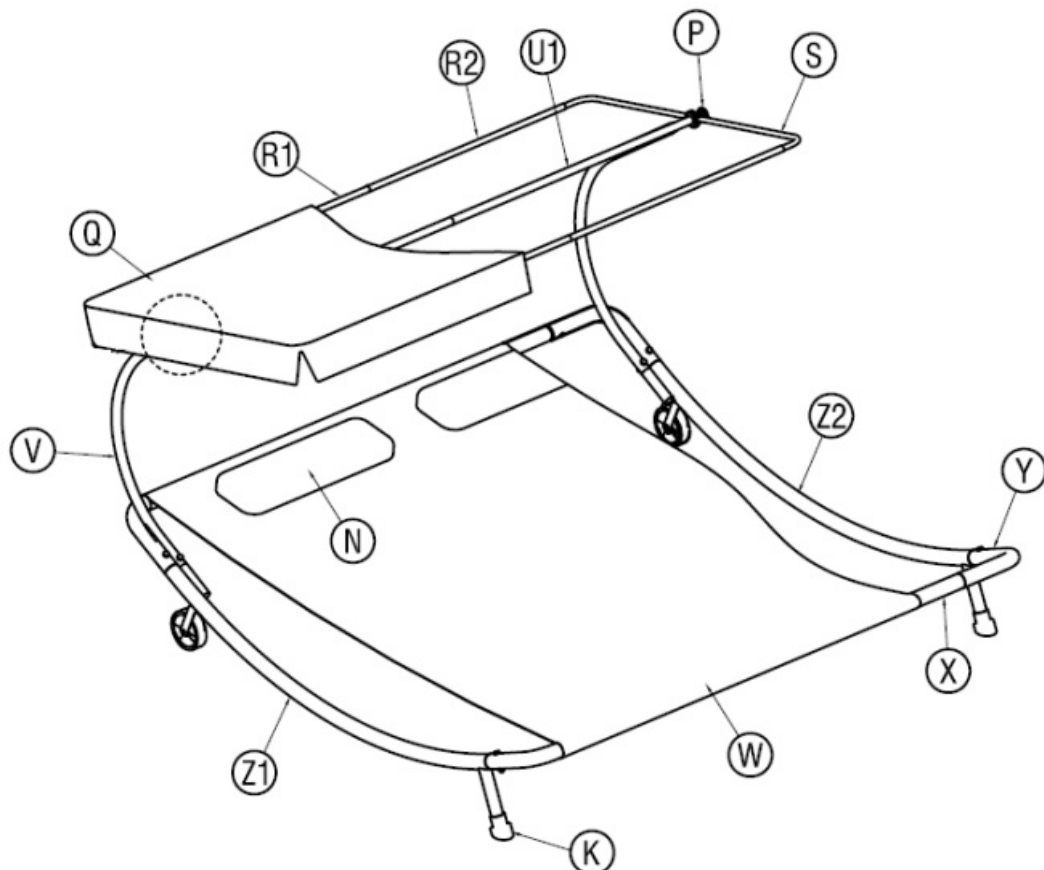

Montageanleitung / Assembly Instruction / Opbouw instructie

DOPPELIEGE / DOUBLE BED / DUO LIGBED

Pos.	Bezeichnung / Description / Omschrijving	Anzahl Quantity Antaal
Z1		1
Z2		1
Y		4
X		2
W		1
V		2
U1		1
U2		1
T	M6 x 40 mm	2

Pos.	Bezeichnung / Description / Omschrijving	Anzahl Quantity Antaal
S	SN	2
R1		2
R2		2
Q		1
P		2
O	M8 x 58 mm	4
N		2
M		1
L		1
K		2

Montageanleitung / Assembly Instruction / Opbouw instructie
DOPPELIEGE / DOUBLE BED / DUO LIGBED