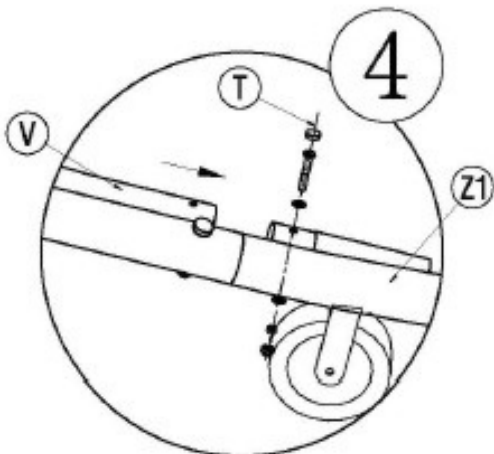

Pos.	Bezeichnung / Description / Omschrijving	Anzahl Quantity Antaal
S	SN	2
R1		2
R2		2
Q		1
P		2
O	M8 x 58 mm	4
N		2
M		1
L		1
K		2

Montageanleitung / Assembly Instruction / Opbouw instructie
DOPPELIEGE / DOUBLE BED / DUO LIGBED

1

2

3

5

4

Montageanleitung / Assembly Instruction / Opbouw instructie
DOPPELIEGE / DOUBLE BED / DUO LIGBED