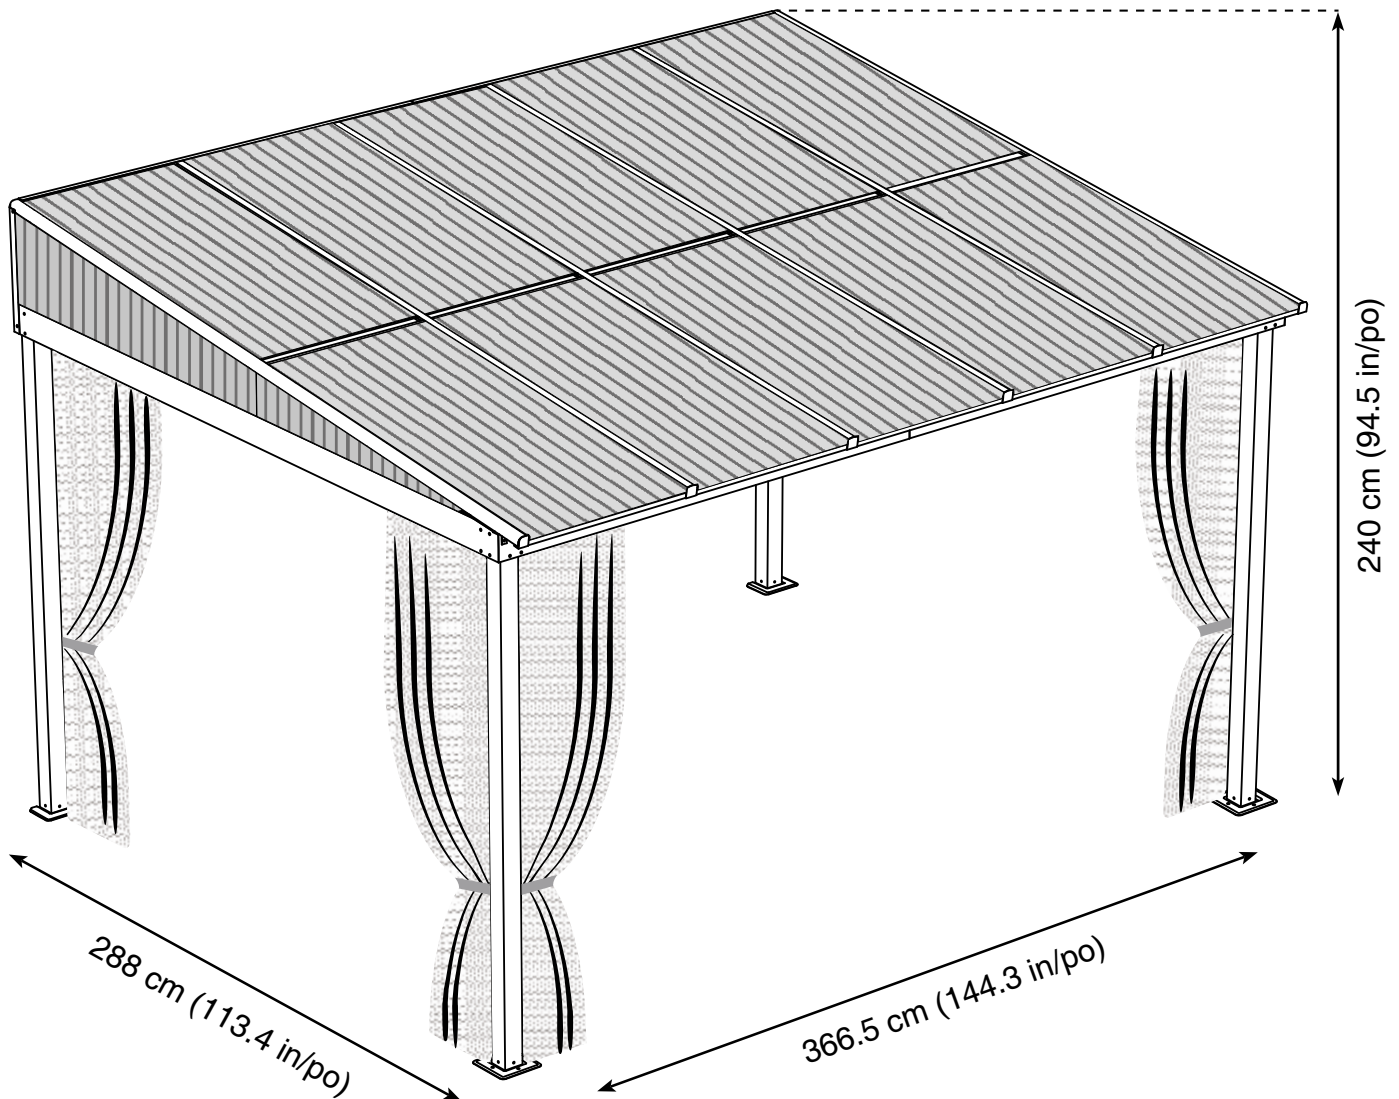

SOJAG

produits saisonniers • seasonal products

Sojag code: 999-9165432

CUP/UPC code: 772830158885

Assembly Manual / Guide d'assemblage / Manual de ensamblaje / 조립설명서 / Montageanleitung

Use the hex keys in the box. / Utilisez les clés hexagonales fournies dans la boîte. / Utilice las llaves hexagonales en la caja. / 상자에 육각 키를 사용 하십시오. / Verwenden Sie die Sechskantschlüssel in der Box.