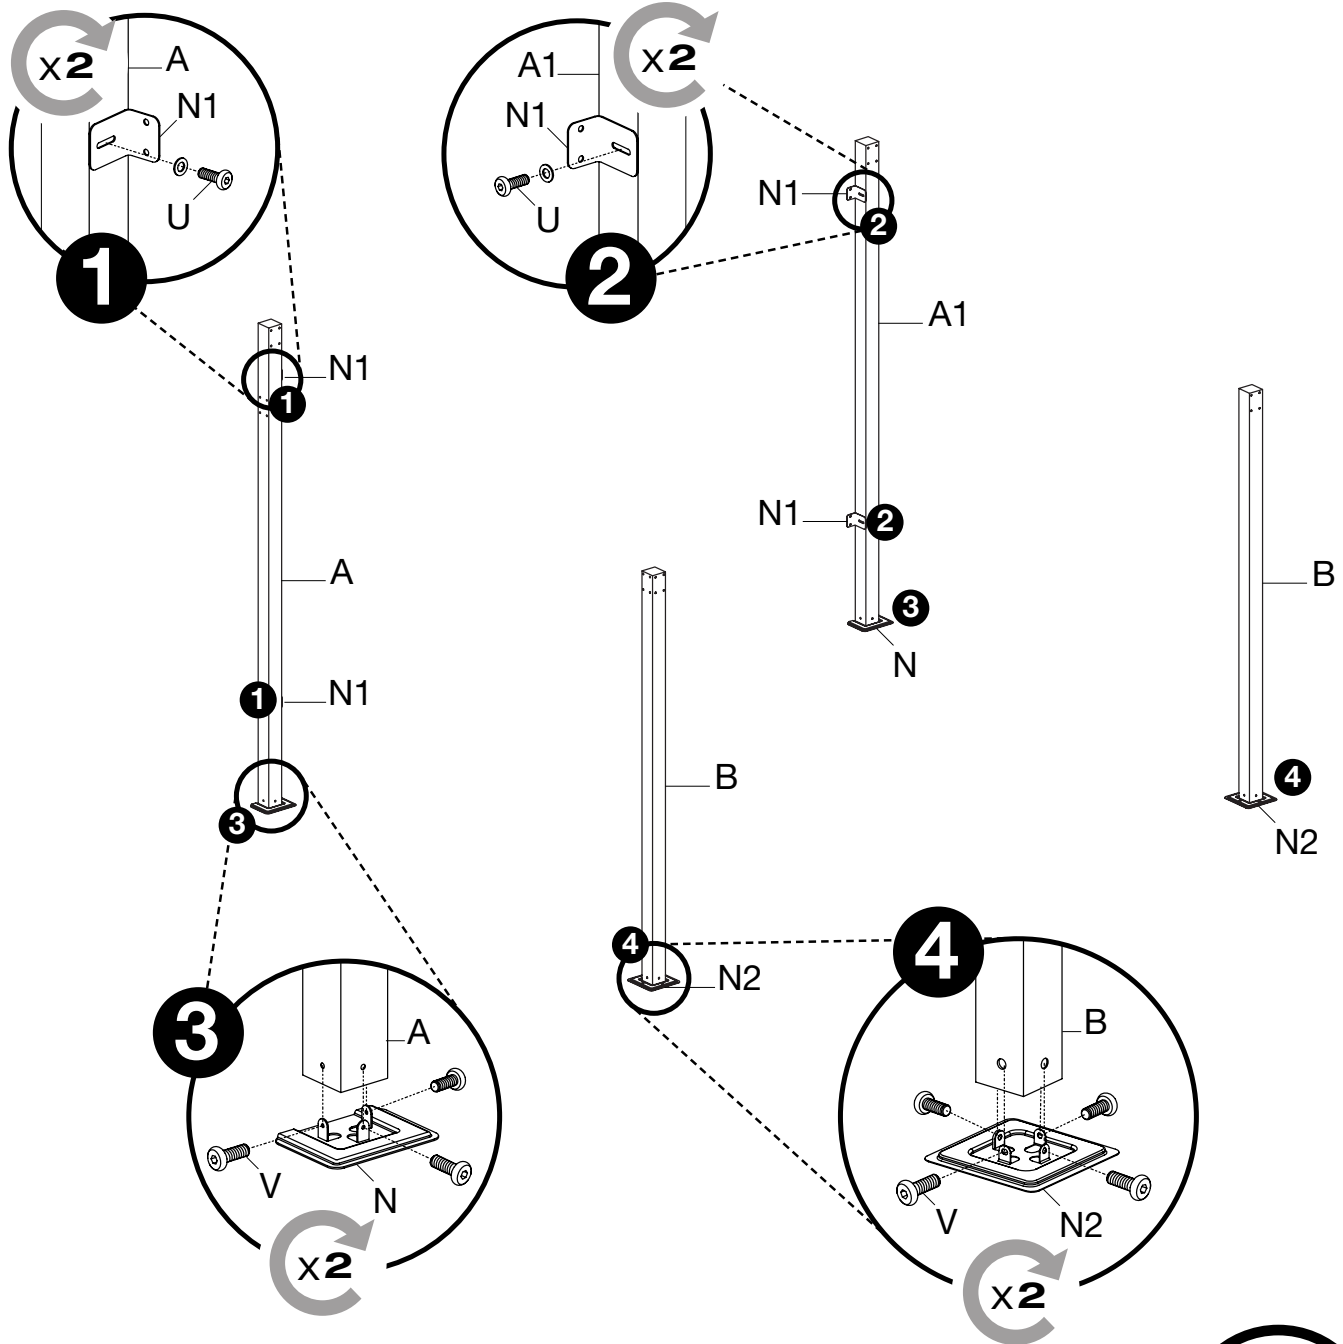

W X 10 (+2)

W1 X 12 (+2)

W2 X 12 (+2)

W3 X 6 (+2)

X X 32 (+3)

Z X1

Z1 X1

A x1 	A1 x1 
B x2 	B2 x1 
B3 x1 	C x1 
C1 x1 	D x1 
D1 x1 	G x2 
G2 x4 	G3 x2 
G4 x2 	G5 x8 
G1a x1 	G1b x1 
G2a x1 	G2b x1 

H X1 	H1 X1 		
I X5 	J X1 		
J1 X1 	J2 X4 		
K X10 	K1a X1 		
K1b X1 	K2a X1 		
K2b X1 	L X5 		
M X1 	M1 X1 		
N X2 	N2 X2 	RR X 38 (+2) optional 	RR X 38 (+2) optional
Net 	Curtain 		

W2 x12

SOJAG ■ I
produits saisonniers • seasonal products