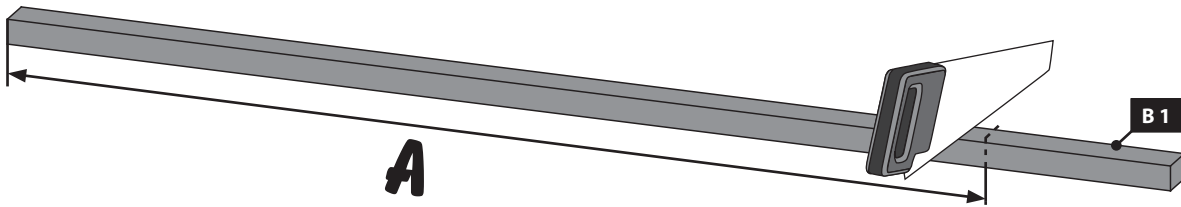

3 x B1 | 2380 x 60 x 40 mm | ID 44694

28 x R1 | 2380 x 96 x 16 mm | ID 76180

300 x

ID 25453

86876 88434 88473 88474

- Aufbauanleitung
- Building Instructions
- notice de montage
- montagehandleiding
- Montagevejledning
- Instrucciones de construcción
- Istruzioni per il montaggio
- Montážní návod

+49 421 39893 33

01

02 3x

03

!!! A=B=C=D !!!

-  Draufsicht
-  bovenaanzicht
-  Top view
-  vue de dessus
-  vista desde arriba
-  vista dall'alto
-  pùdorys

-  Bündig!
-  Flush!
-  Affleurement!
-  Gelijk!
-  I flugt!
-  Aras!
-  Combacia!
-  Stejný !