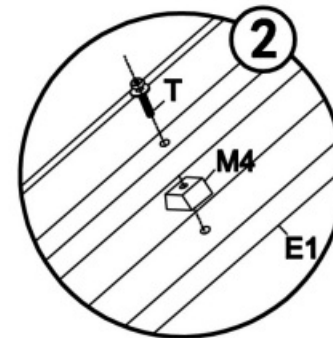

Hardtop-Pavillon HELENA

Größe Size Maat
ca. 485 x 365 x 300 cm

Hardtop-Pavillon HELENA

Hardtop-Paviljoen HELENA

Aufbauanleitung / Assembly instruction / Opbouw instructie:

20

Die Dachplatten komplett bündig und fest zusammenschieben!
Ohne Zwischenräume!
Please push the roof panels completely and firmly together!
Without gaps or spaces!
De dakpanelen volledig plaatsen en druk deze stevig samen!
Zonder spaties!

Alle Schrauben nur lose anziehen!
All screws just tighten loose!
Alle schroeven los aandraaien!

Hardtop-Pavillon HELENA

Grösse Size Maat
ca. 485 x 365 x 300 cm

Hardtop-Pavillon HELENA

Hardtop-Paviljoen HELENA