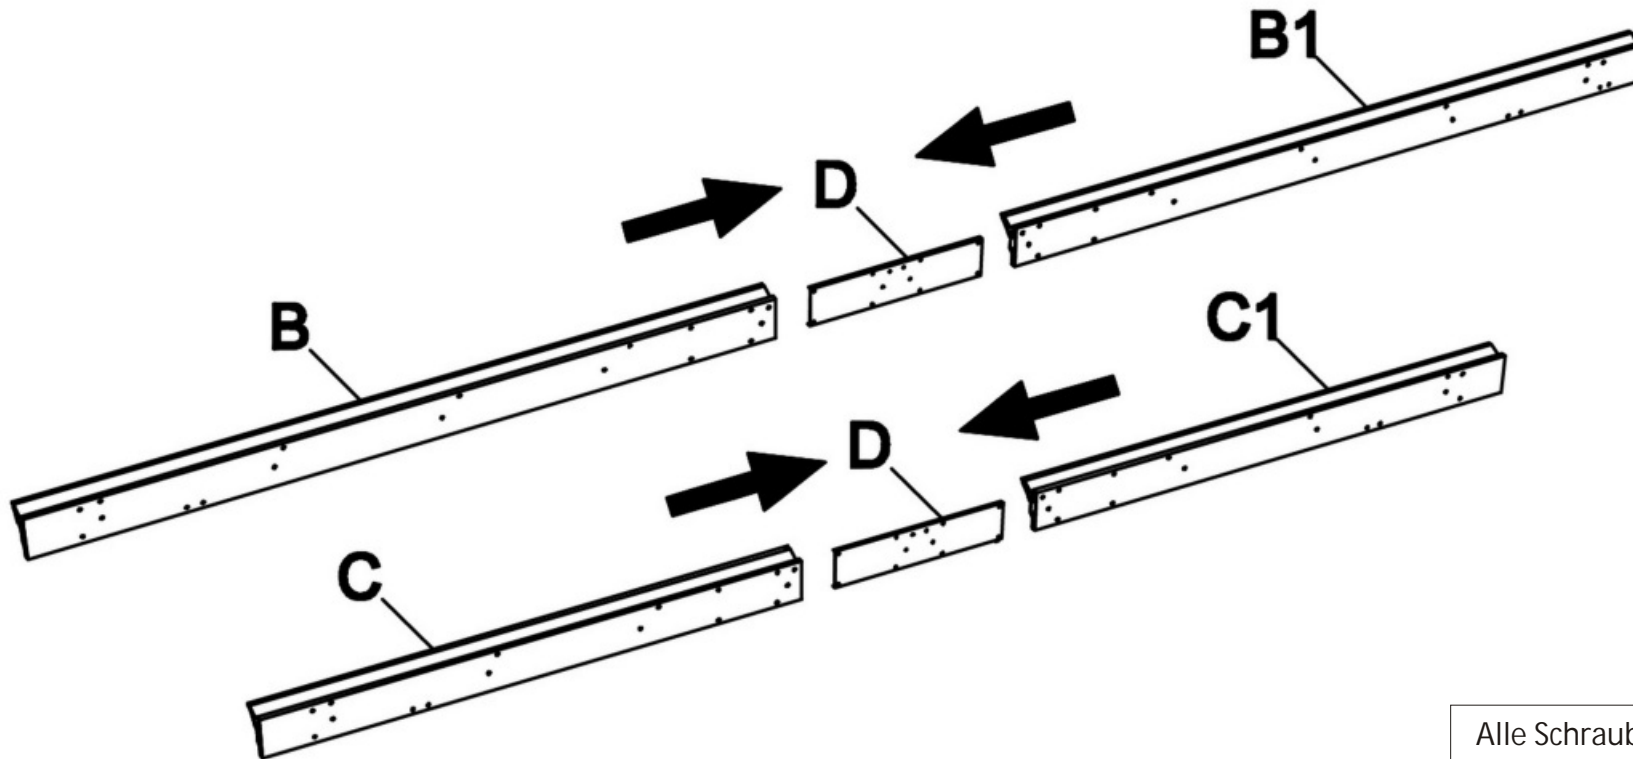

Hardtop-Pavillon HELENA

Größe Size Maat
ca. 485 x 365 x 300 cm

Hardtop-Pavillon HELENA

Hardtop-Paviljoen HELENA

Aufbauanleitung / Assembly instruction / Opbouw instructie:

②

Alle Schrauben nur lose anziehen!
All screws just tighten loose!
Alle schroeven los aandraaien!