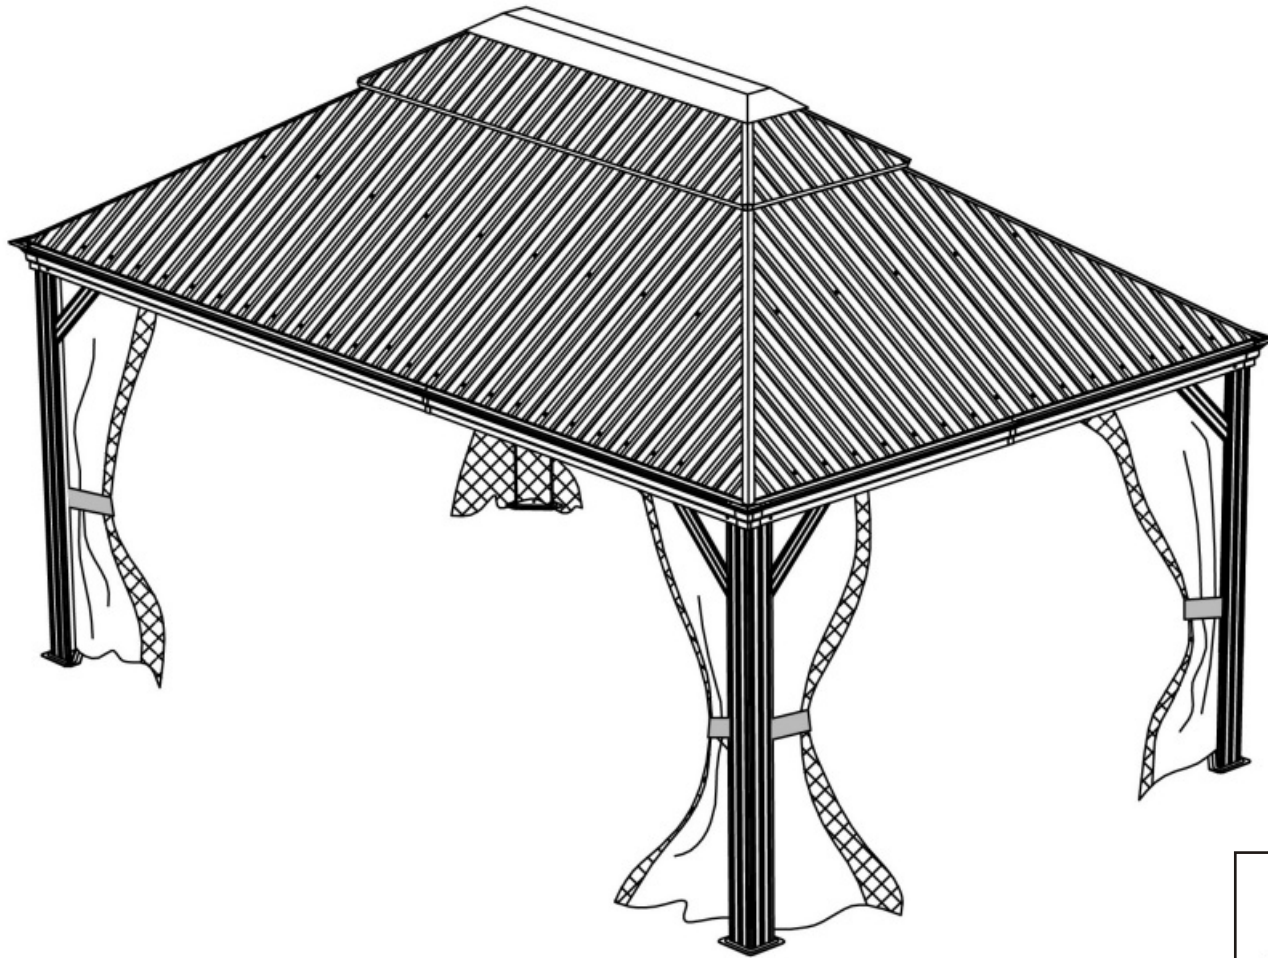

Hardtop-Pavillon HELENA

Grösse Size Maat
ca. 485 x 365 x 300 cm

Hardtop-Pavillon HELENA

Hardtop-Paviljoen HELENA

Vor Montage und Benutzung unbedingt sorgfältig lesen und für spätere Zwecke aufbewahren.

Read these instructions carefully before use and assembly and keep for future reference!