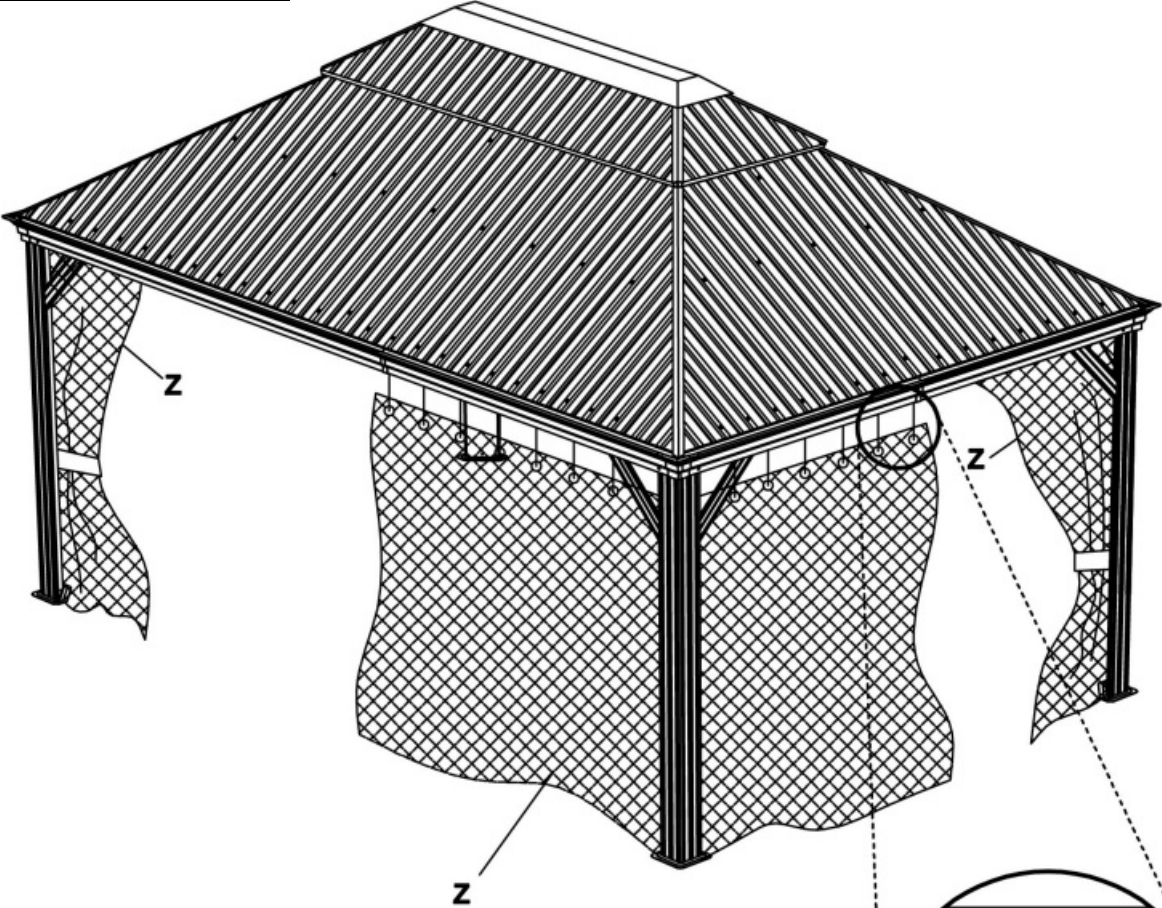

Hardtop-Pavillon HELENA

Grösse Size Maat
ca. 485 x 365 x 300 cm

Hardtop-Pavillon HELENA

Hardtop-Paviljoen HELENA

Aufbauanleitung / Assembly instruction / Opbouw instructie:

22

Aufbauanleitung / Assembly instruction / Opbouw instructie: