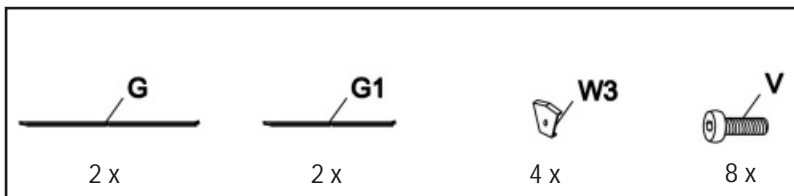

Hardtop-Pavillon HELENA

Größe Size Maat
ca. 485 x 365 x 300 cm

Hardtop-Pavilion HELENA

Hardtop-Paviljoen HELENA

Aufbauanleitung / Assembly instruction / Opbouwinstructie:

15

Alle Schrauben nur lose anziehen!
All screws just tighten loose!
Alle schroeven los aandraaien!