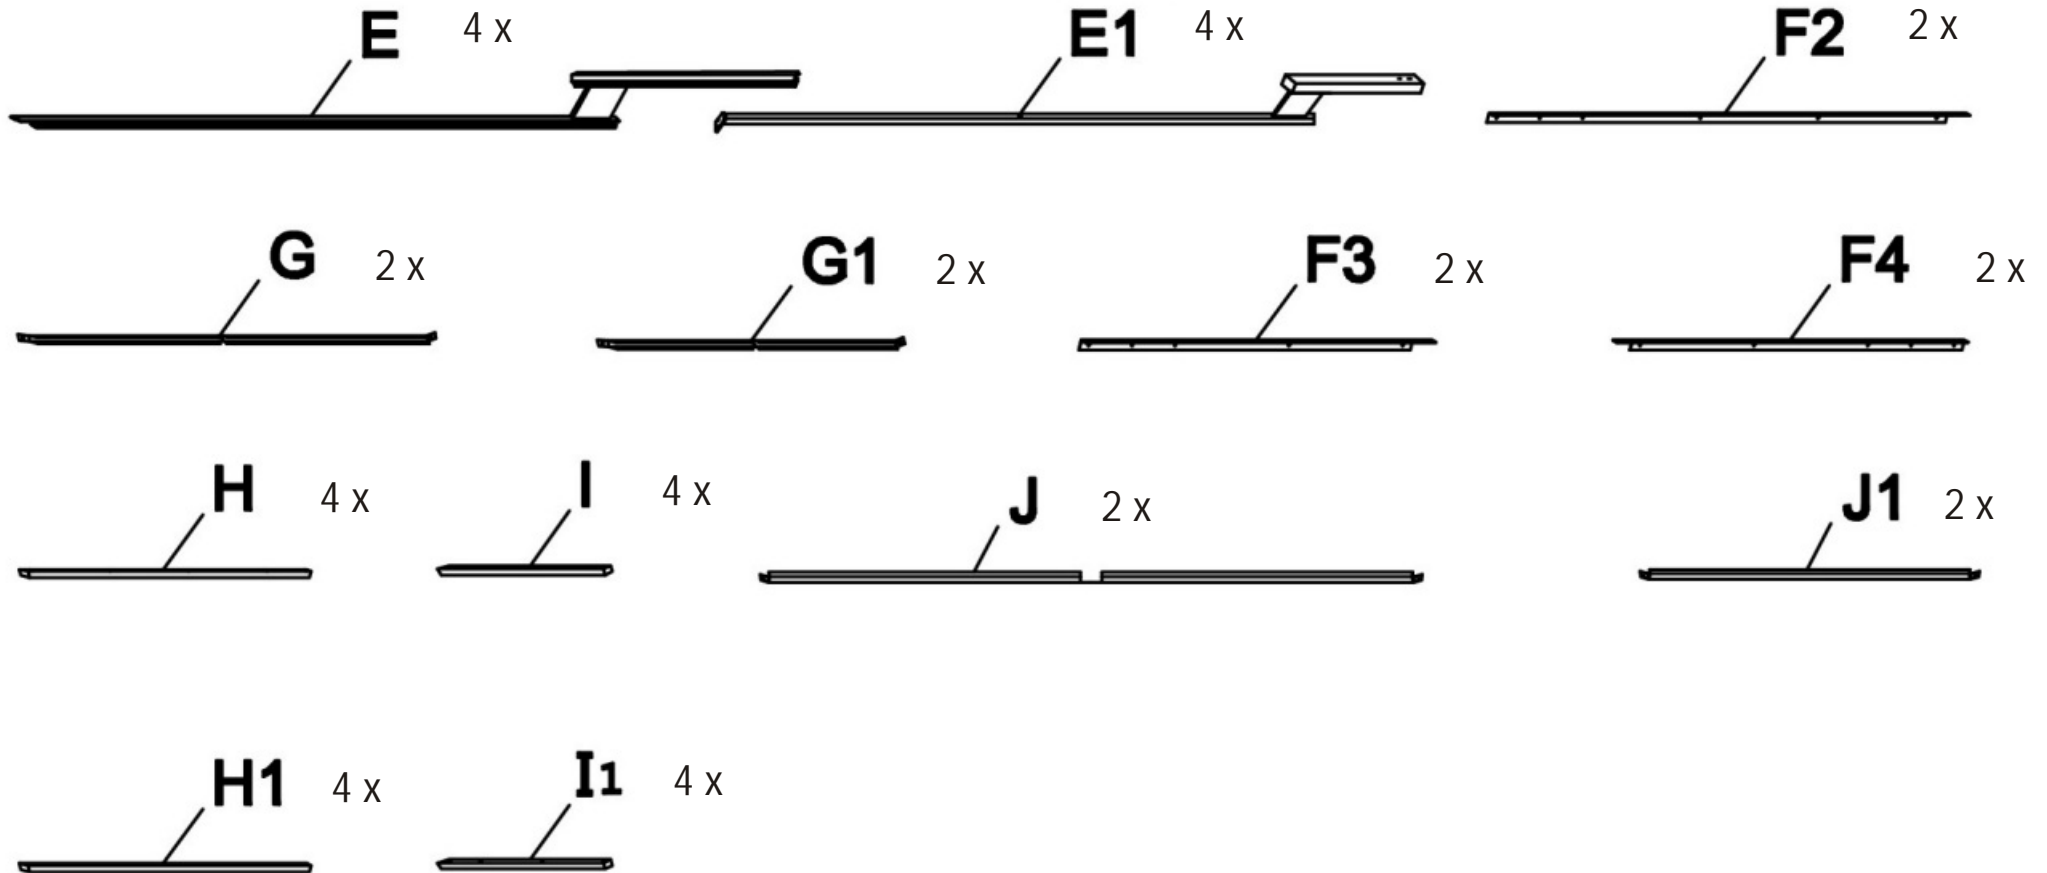

Hardtop-Pavillon HELENA

Grösse Size Maat
ca. 485 x 365 x 300 cm

Hardtop-Pavillon HELENA

Hardtop-Paviljoen HELENA

Stückliste / Spare part list / Onderdelenlijst:

Hinweis:	VORSICHT SCHERSTELLEN MOEGELICH! QUETSCHGEFAHR AN TEILEN MOEGELICH! KLEINKINDER NIE UNBEAUFICHTIGT LASSEN! AUSSER REICHWEITE VON KINDERN AUFBEWAHREN!
Information:	CAUTION SCISSOR ACTION ! RISK OF INJURY BY CRUSHING! NEVER LEAVE CHILDREN UNATTENDED! KEEP OUT OF REACH OF CHILDREN!
Informatie:	VOORZICHTIG SCHAARPLAATSEN! KNEUSGEVAAR! KLEINE KINDEREN NOOIT ZONDER TOEZICHT LATEN! BUITEN HET BEREIK VAN KINDEREN BEWAAREN!