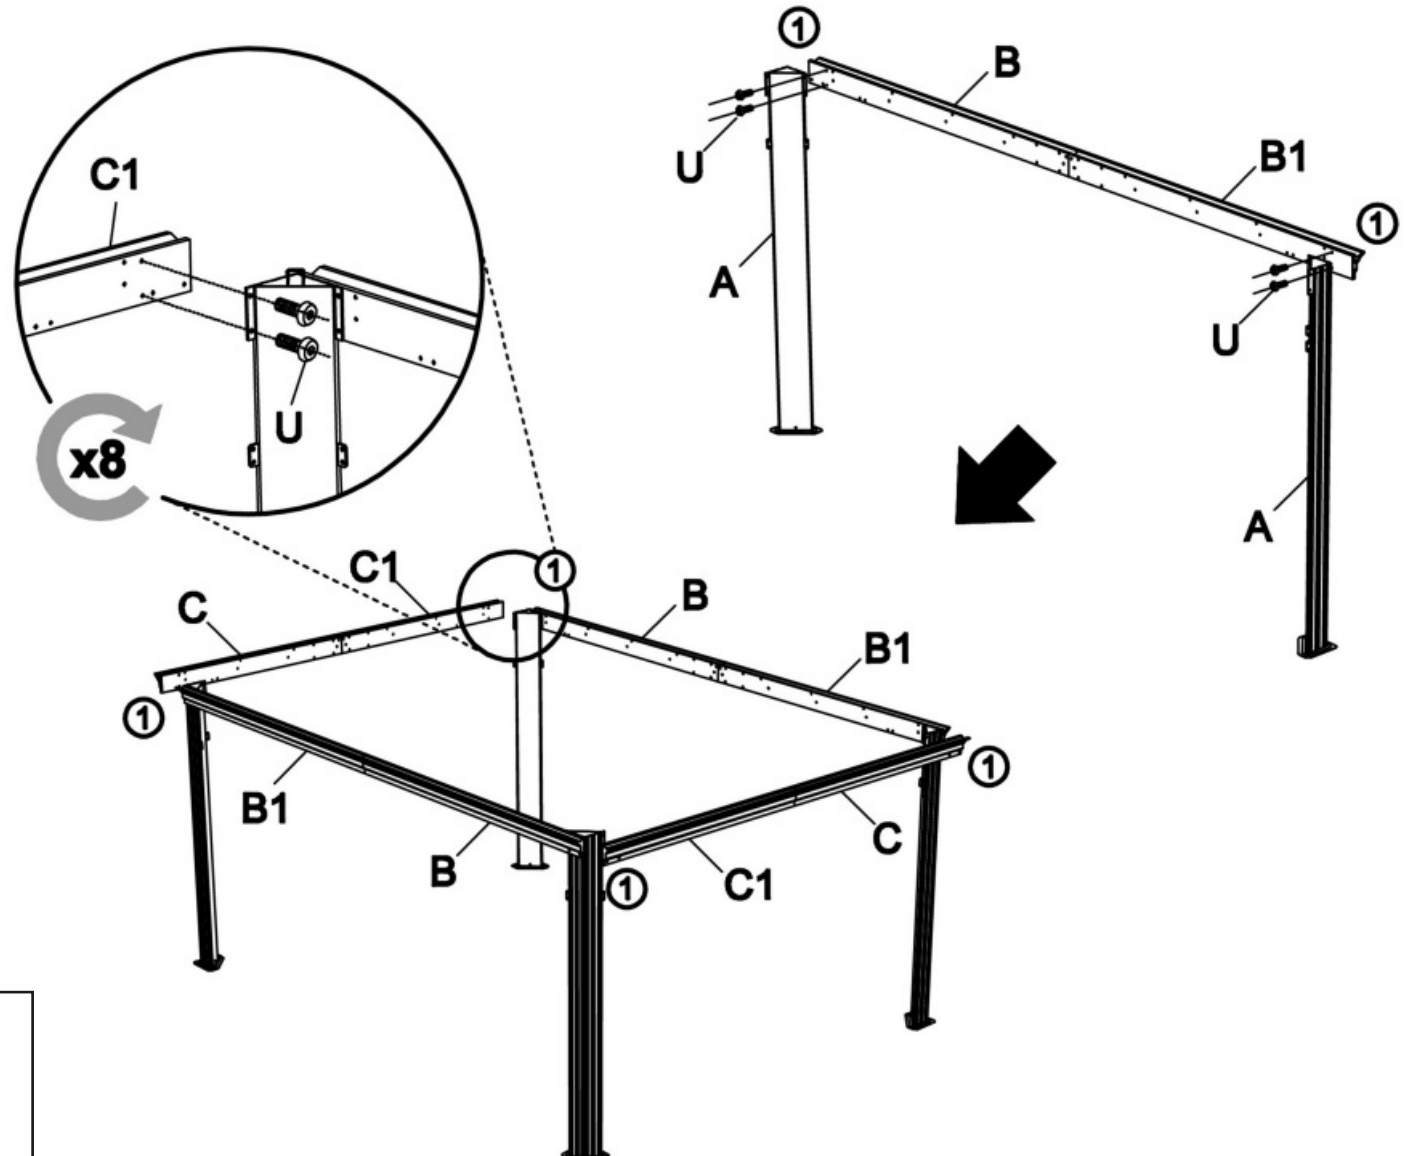

Hardtop-Pavillon HELENA

Größe Size Maat
ca. 485 x 365 x 300 cm

Hardtop-Pavillon HELENA

Hardtop-Paviljoen HELENA

Aufbauanleitung / Assembly instruction / Opbouw instructie:

④

Alle Schrauben nur lose anziehen!
All screws just tighten loose!
Alle schroeven los aandraaien!