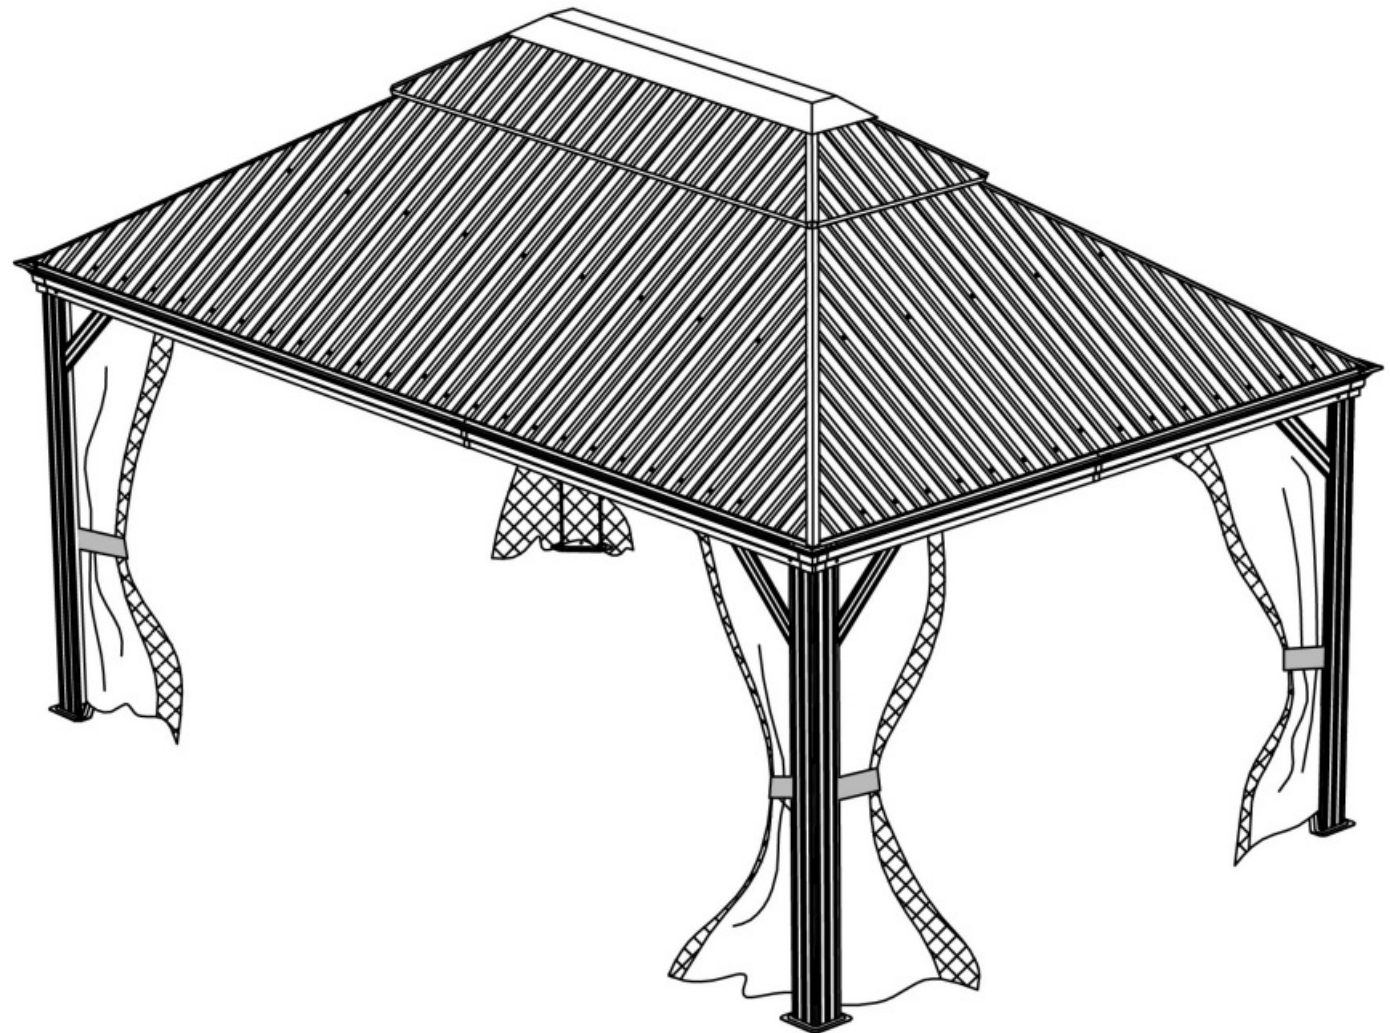

Aufbauanleitung / Assembly instruction / Opbouwinstructie:

Reinigung mit feuchtem Tuch. Bei Nichtgebrauch geschützt aufbewahren. Nur für die Nutzung im Privatbereich. Die gewerbliche Nutzung ist untersagt! Keine Nutzung als Sport- oder Fitnessgerät!

Clean with a damp cloth, keep protected when not in use. This product is only for the private sector. Any commercial use is prohibited! No use as sports or fitness equipment!

Maak schoon met een vochtige doek, bewaar beschermd wanneer niet in gebruik. Dit product is alleen voor gebruik in de particuliere sector. Een commercieel gebruik is verboden! Geen gebruik als een sport of fitnessapparaat!