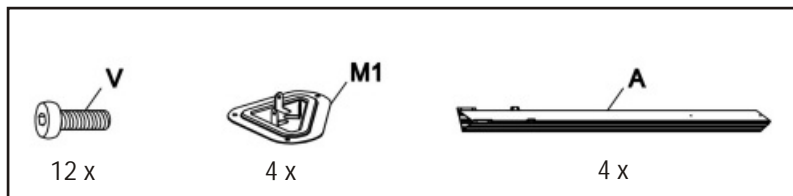

Hardtop-Pavillon HELENA

Grösse Size Maat
ca. 485 x 365 x 300 cm

Hardtop-Pavillon HELENA

Hardtop-Paviljoen HELENA

Aufbauanleitung / Assembly instruction / Opbouw instructie:

①

Alle Schrauben nur lose anziehen!
All screws just tighten loose!
Alle schroeven los aandraaien!