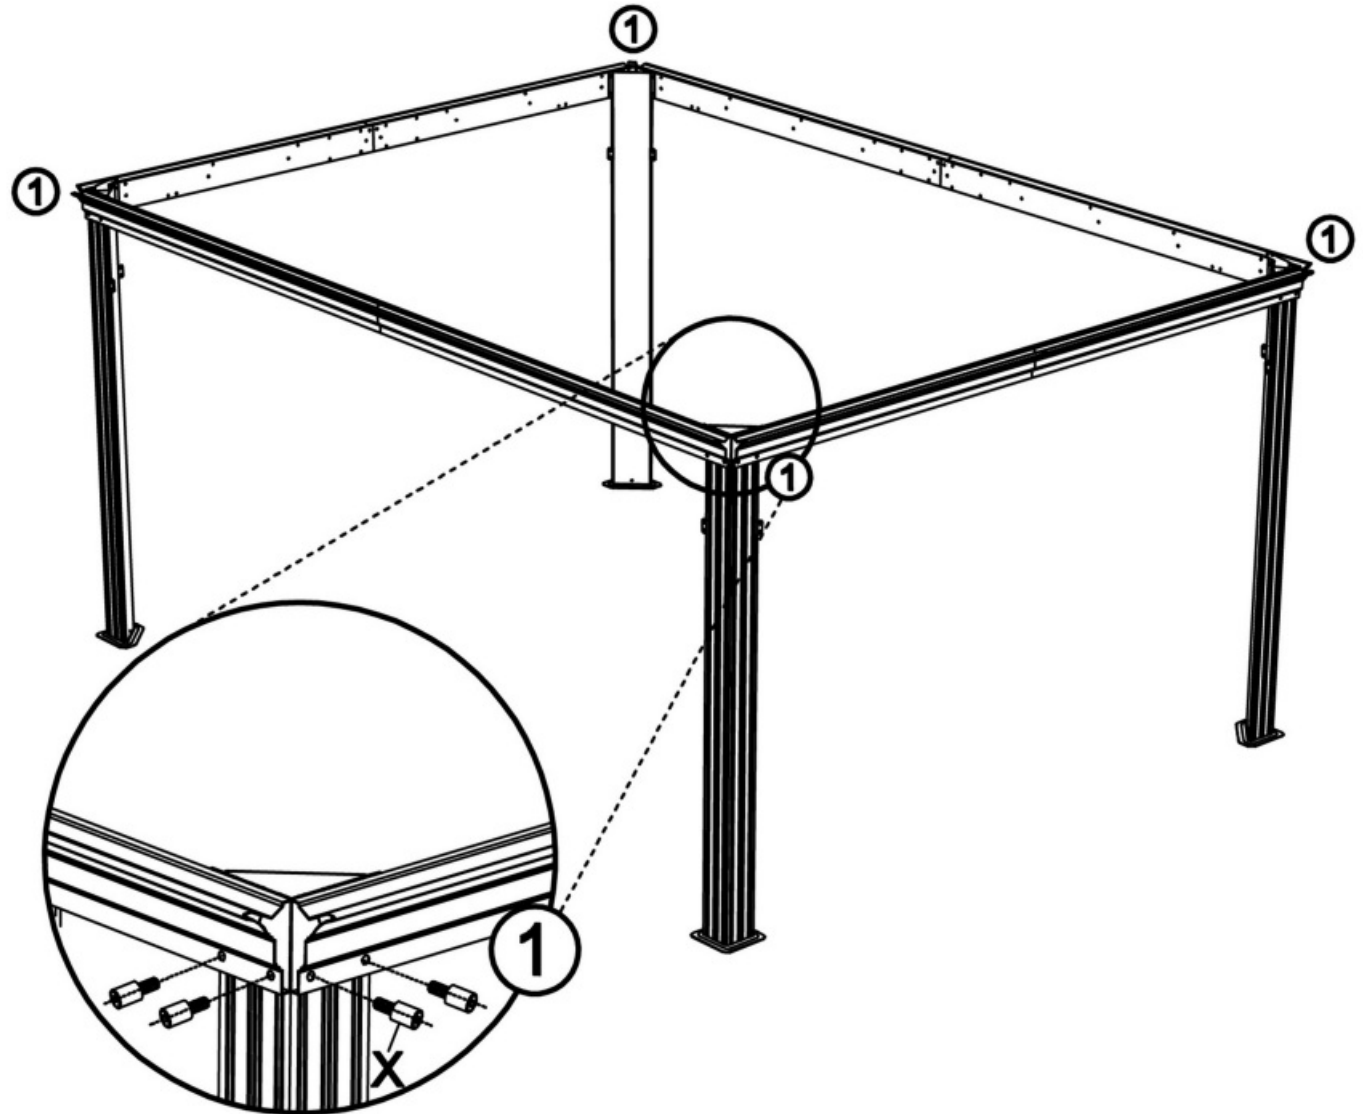

16 x

Hardtop-Pavillon HELENA

Größe Size Maat
ca. 485 x 365 x 300 cm

Hardtop-Pavilion HELENA

Hardtop-Paviljoen HELENA

Aufbauanleitung / Assembly instruction / Opbouw instructie:

⑤

Alle Schrauben nur lose anziehen!
All screws just tighten loose!
Alle schroeven los aandraaien!