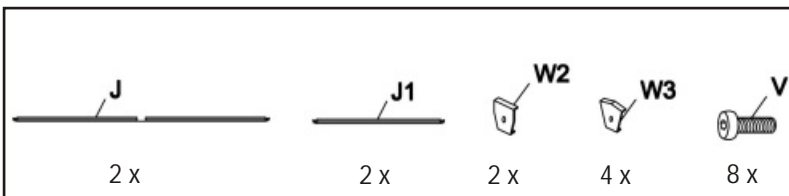

Aufbauanleitung / Assembly instruction / Opbouwinstructie:

17

Die Profile komplett bündig und fest auf die Dachplatten aufschieben! Ohne Zwischenräume!
Alle Schrauben nur lose anziehen!

Please push the profiles completely and firmly onto the roof panels! Without gaps or spaces!
All screws just tighten loose!

De profielen volledig plaatsen en druk deze stevig op de dakpanelen! Zonder spaties!
Alle schroeven los aandraaien!