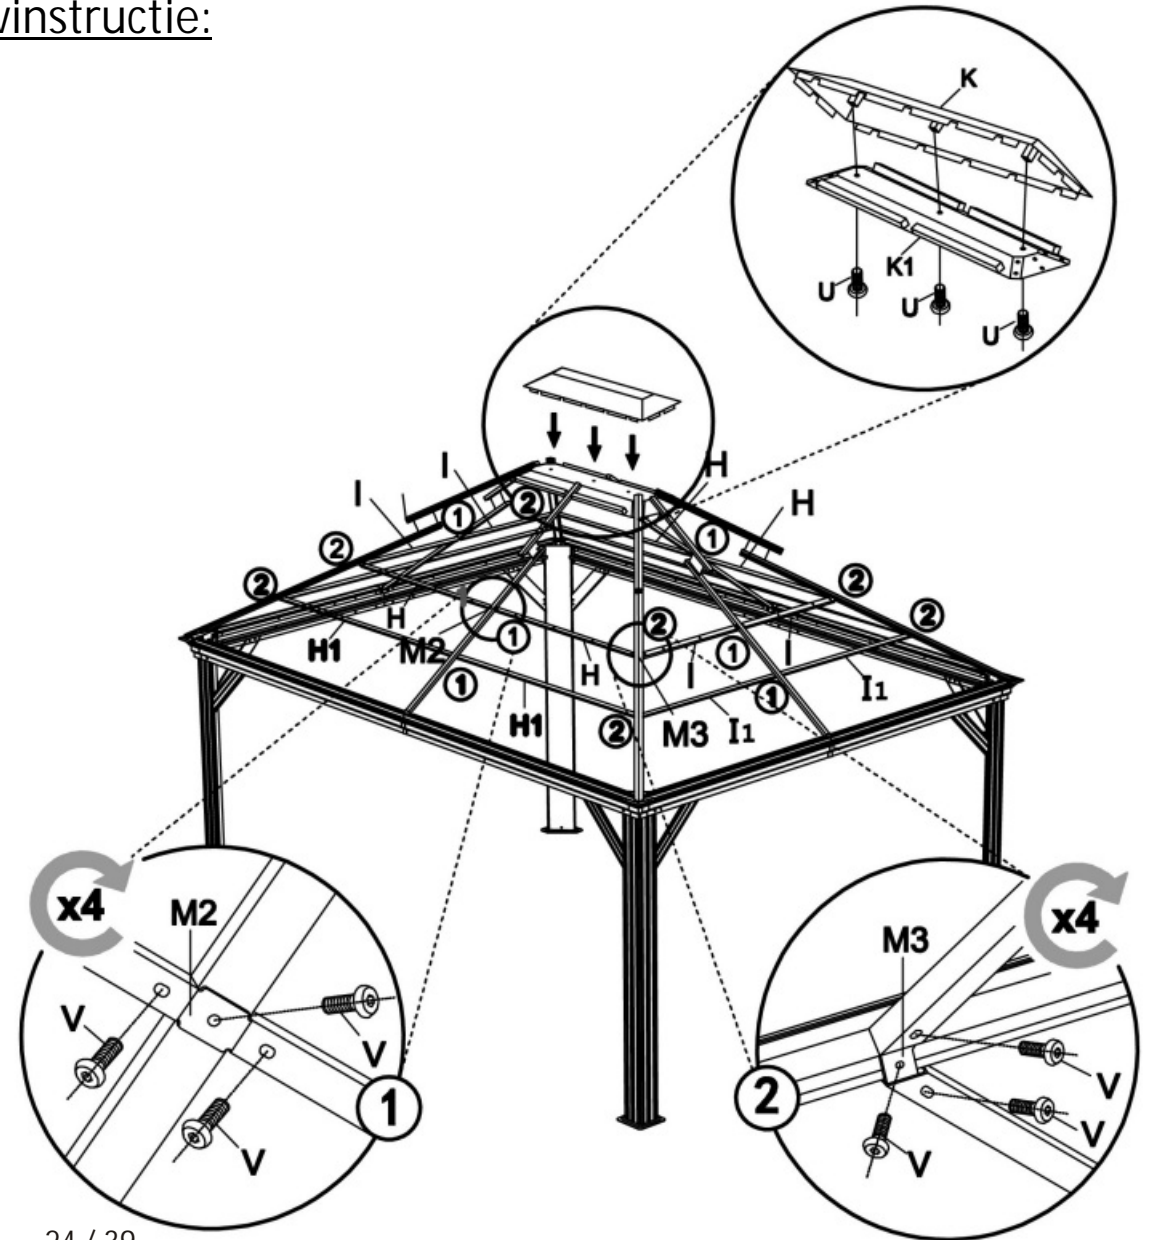

Hardtop-Pavillon HELENA

Größe Size Maat
ca. 485 x 365 x 300 cm

Hardtop-Pavillon HELENA

Hardtop-Paviljoen HELENA

Aufbauanleitung / Assembly instruction / Opbouwinstructie:

14

Alle Schrauben nur lose anziehen!
All screws just tighten loose!
Alle schroeven los aandraaien!

Hardtop-Pavillon HELENA

Größe Size Maat
ca. 485 x 365 x 300 cm

Hardtop-Pavilion HELENA

Hardtop-Paviljoen HELENA

Aufbauanleitung / Assembly instruction / Opbouwinstructie:

15

Alle Schrauben nur lose anziehen!
All screws just tighten loose!
Alle schroeven los aandraaien!