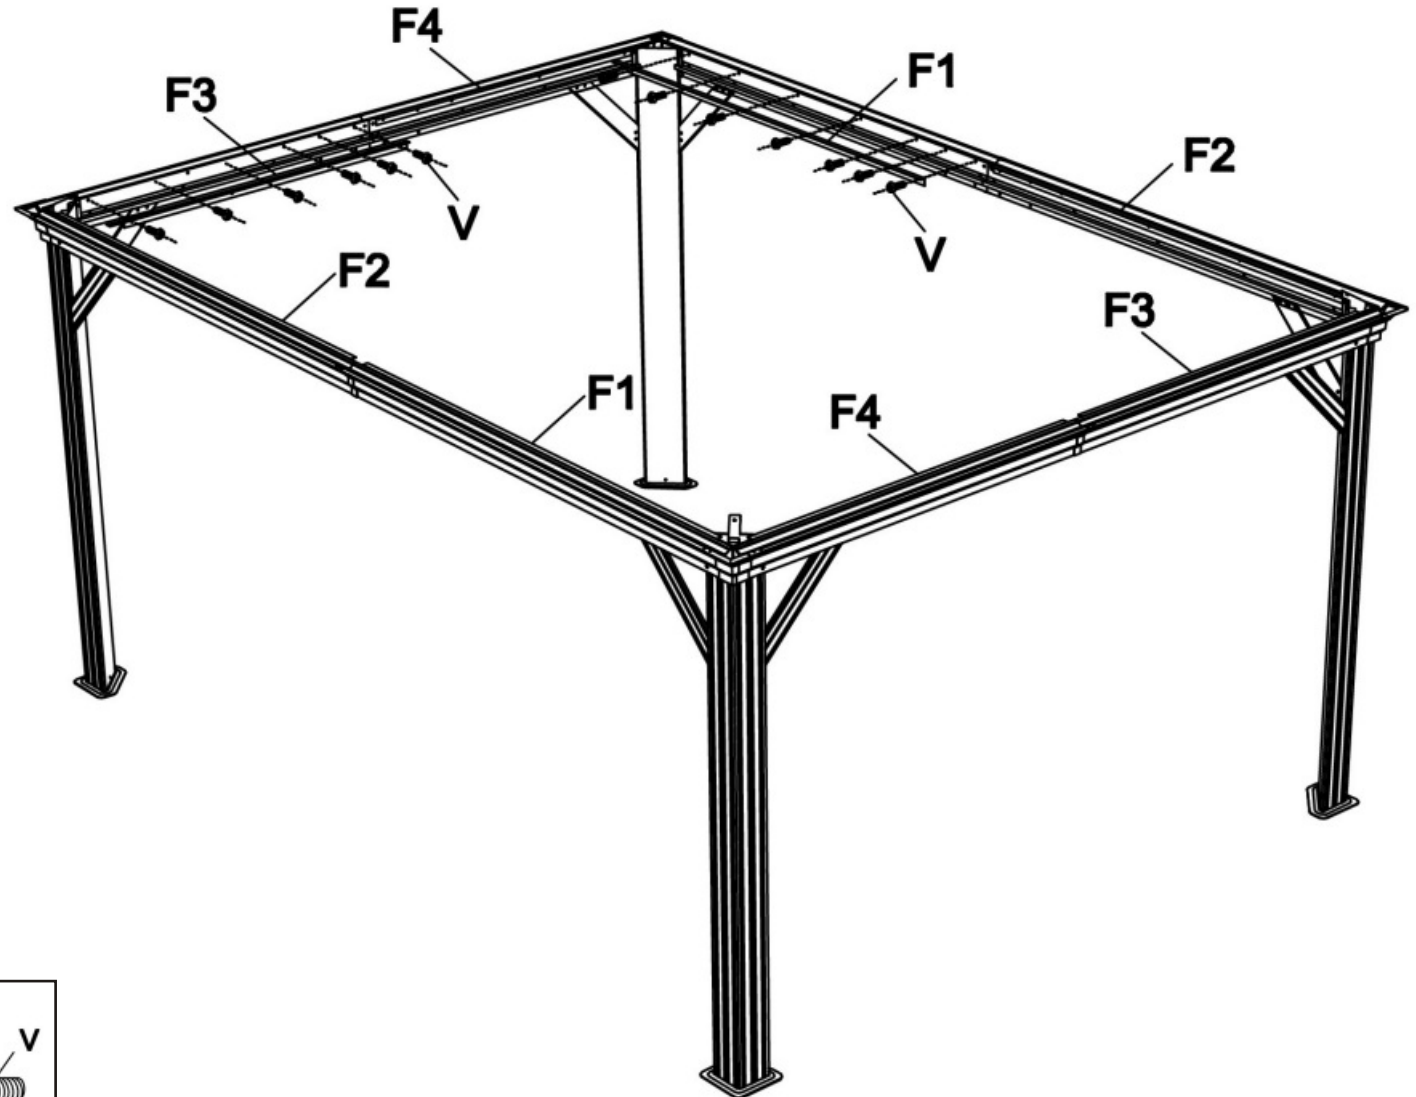

Hardtop-Pavillon HELENA

Größe Size Maat
ca. 485 x 365 x 300 cm

Hardtop-Pavillon HELENA

Hardtop-Paviljoen HELENA

Aufbauanleitung / Assembly instruction / Opbouw instructie:

⑩

Alle Schrauben nur lose anziehen!
All screws just tighten loose!
Alle schroeven los aandraaien!