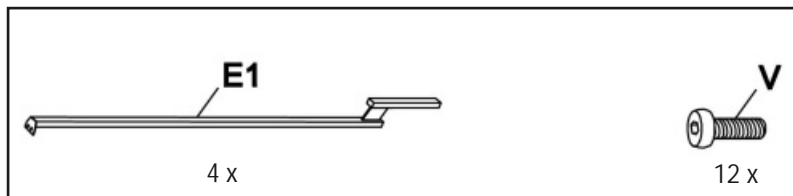

Hardtop-Pavillon HELENA

Größe Size Maat
ca. 485 x 365 x 300 cm

Hardtop-Pavillon HELENA

Hardtop-Paviljoen HELENA

Aufbauanleitung / Assembly instruction / Opbouw instructie:

13

Alle Schrauben nur lose anziehen!
All screws just tighten loose!
Alle schroeven los aandraaien!