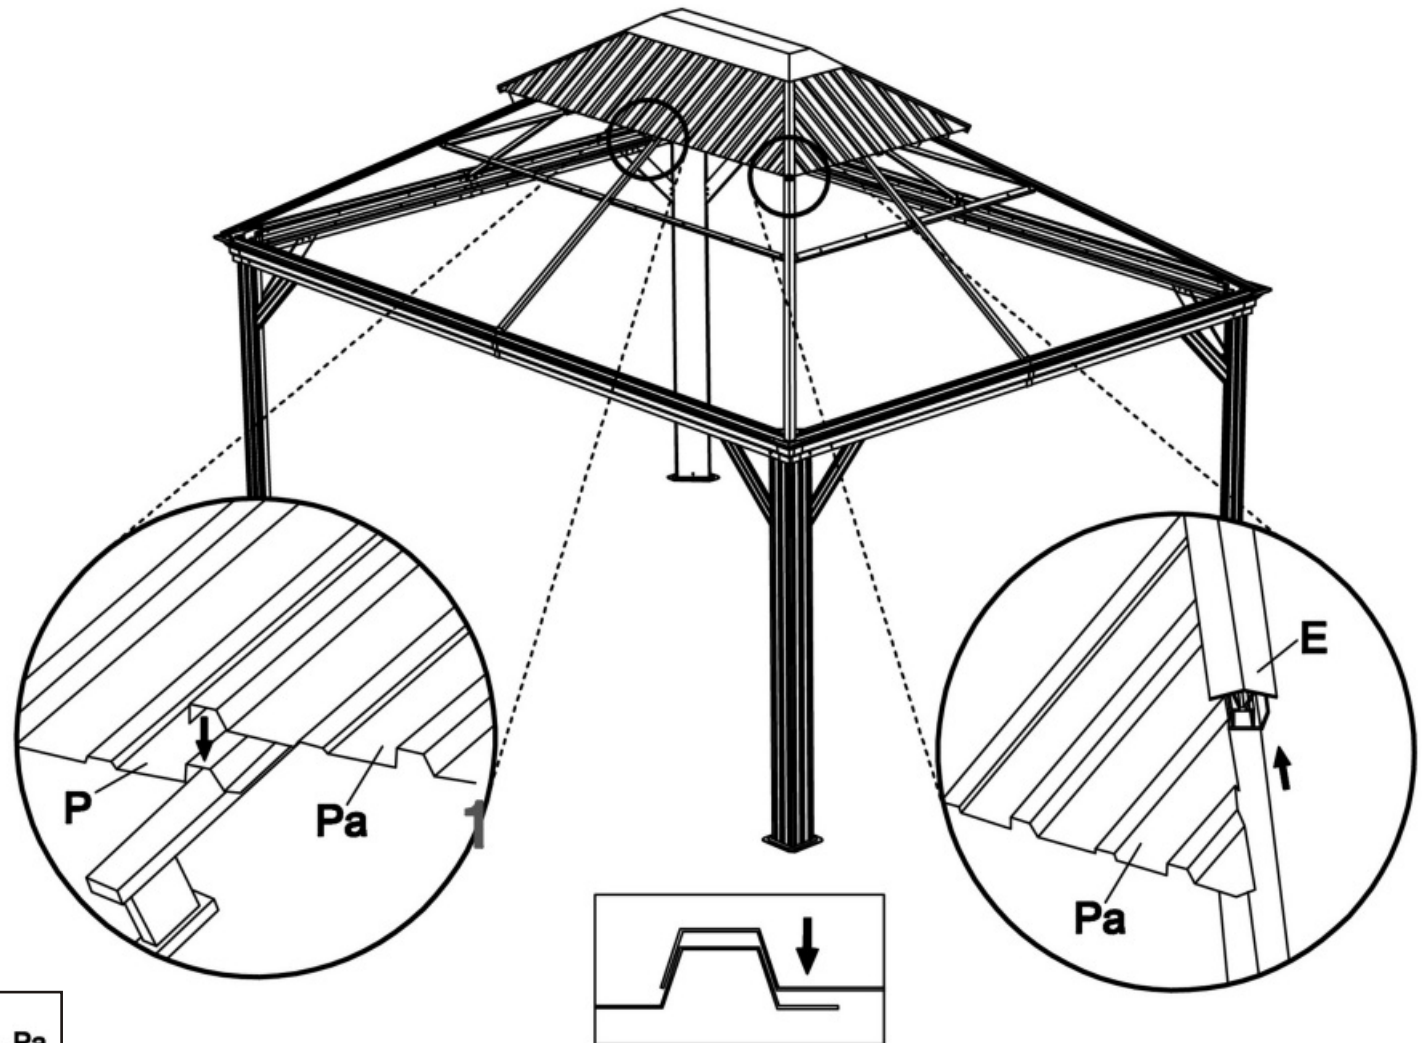

Aufbauanleitung / Assembly instruction / Opbouwinstructie:

16

Die Dachplatten komplett bündig und fest zusammenschieben!
Ohne Zwischenräume!
Please push the roof panels completely and firmly together!
Without gaps or spaces!
De dakpanelen volledig plaatsen en druk deze stevig samen!
Zonder spaties!