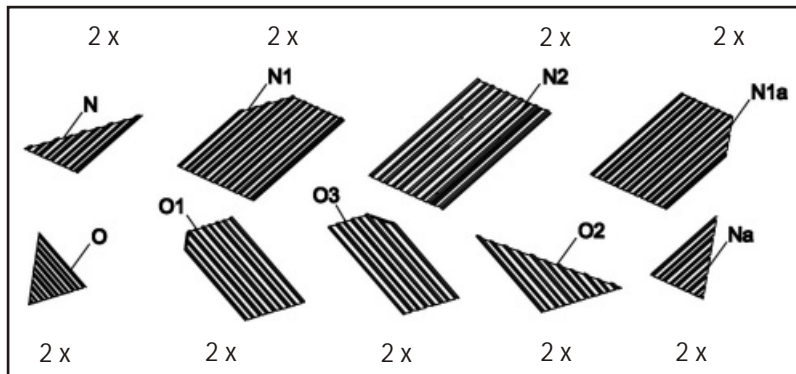

Hardtop-Pavillon HELENA

Größe Size Maat
ca. 485 x 365 x 300 cm

Hardtop-Pavillon HELENA

Hardtop-Paviljoen HELENA

Aufbauanleitung / Assembly instruction / Opbouw instructie:

18

Die Dachplatten komplett bündig und fest zusammenschieben!
Ohne Zwischenräume!
Please push the roof panels completely and firmly together!
Without gaps or spaces!
De dakpanelen volledig plaatsen en druk deze stevig samen!
Zonder spaties!