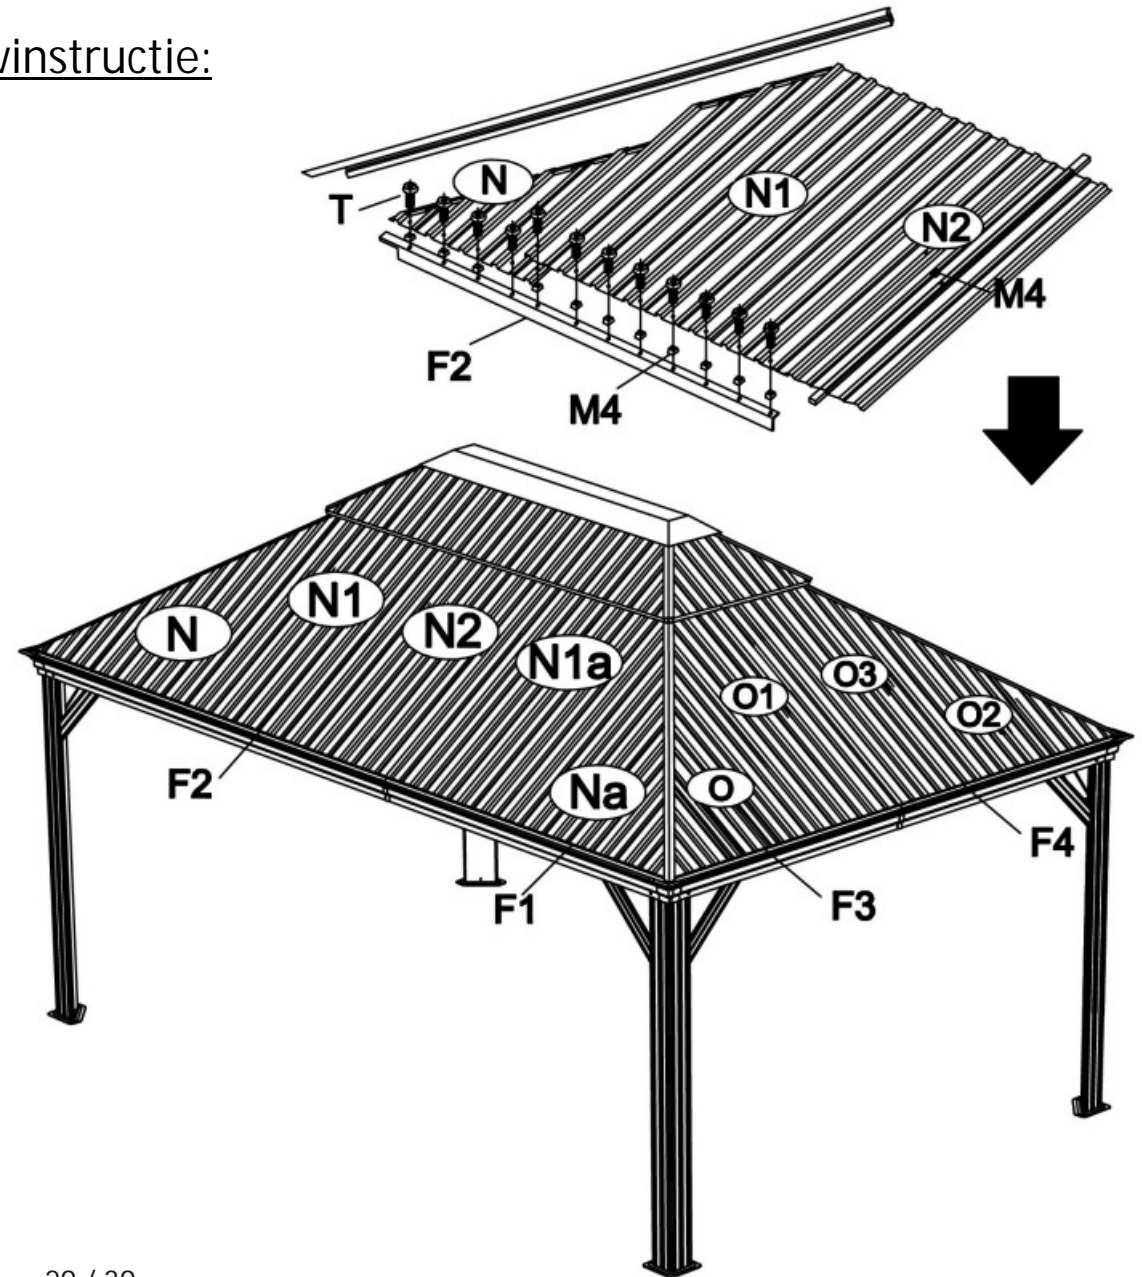

Hardtop-Pavillon HELENA

Grösse Size Maat
ca. 485 x 365 x 300 cm

Hardtop-Pavillon HELENA

Hardtop-Paviljoen HELENA

Aufbauanleitung / Assembly instruction / Opbouw instructie:

19

Die Dachplatten komplett bündig und fest zusammenschieben!
Ohne Zwischenräume!
Please push the roof panels completely and firmly together!
Without gaps or spaces!
De dakpanelen volledig plaatsen en druk deze stevig samen!
Zonder spaties!

Hardtop-Pavillon HELENA

Größe Size Maat
ca. 485 x 365 x 300 cm

Hardtop-Pavillon HELENA

Hardtop-Paviljoen HELENA

Aufbauanleitung / Assembly instruction / Opbouw instructie:

20

Die Dachplatten komplett bündig und fest zusammenschieben!
Ohne Zwischenräume!
Please push the roof panels completely and firmly together!
Without gaps or spaces!
De dakpanelen volledig plaatsen en druk deze stevig samen!
Zonder spaties!