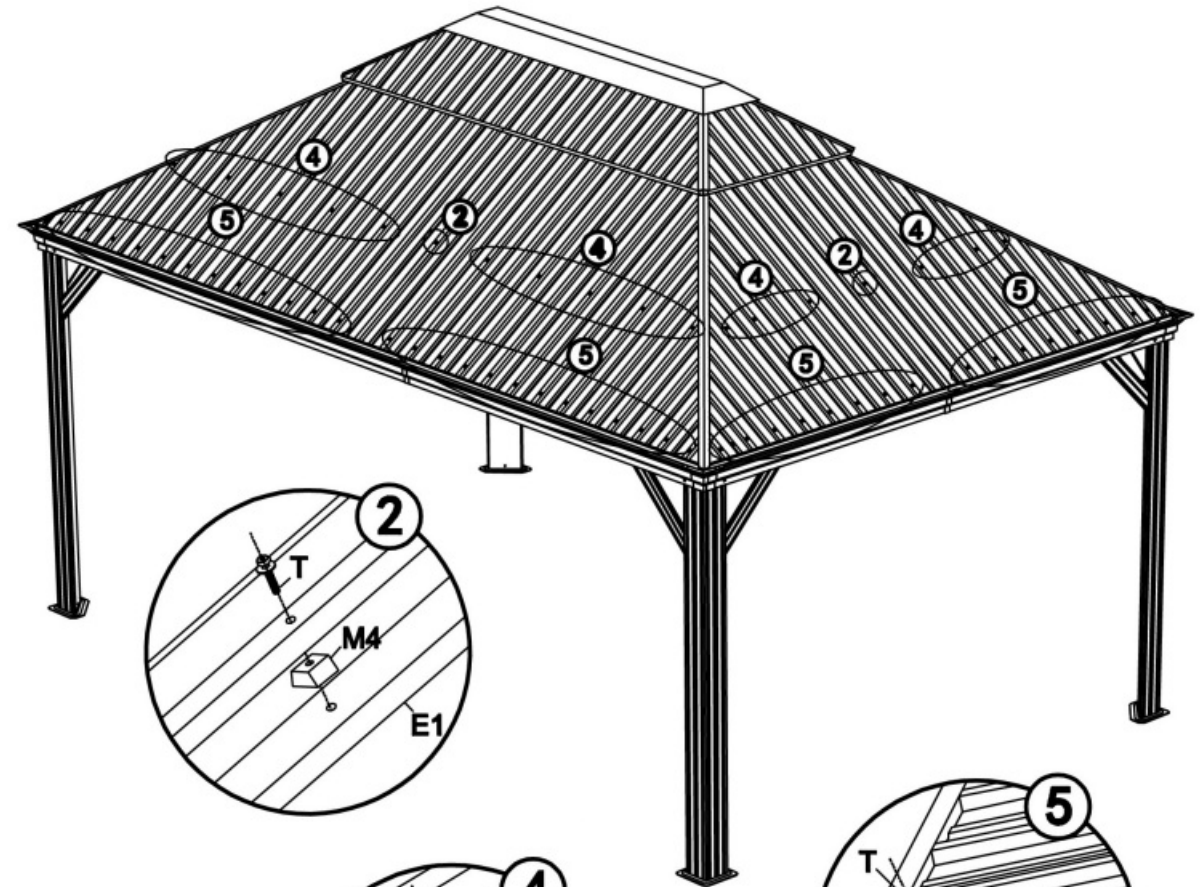

Aufbauanleitung / Assembly instruction / Opbouw instructie:

20

Die Dachplatten komplett bündig und fest zusammenschieben!
Ohne Zwischenräume!
Please push the roof panels completely and firmly together!
Without gaps or spaces!
De dakpanelen volledig plaatsen en druk deze stevig samen!
Zonder spaties!

Alle Schrauben nur lose anziehen!
All screws just tighten loose!
Alle schroeven los aandraaien!