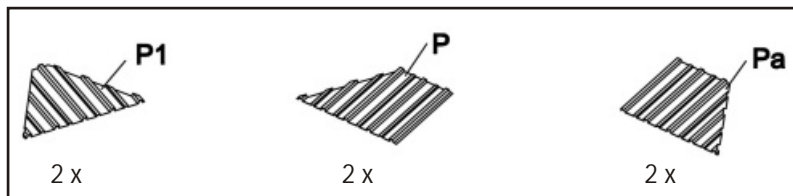

Aufbauanleitung / Assembly instruction / Opbouwinstructie:

16

Die Dachplatten komplett bündig und fest zusammenschieben!
Ohne Zwischenräume!
Please push the roof panels completely and firmly together!
Without gaps or spaces!
De dakpanelen volledig plaatsen en druk deze stevig samen!
Zonder spaties!