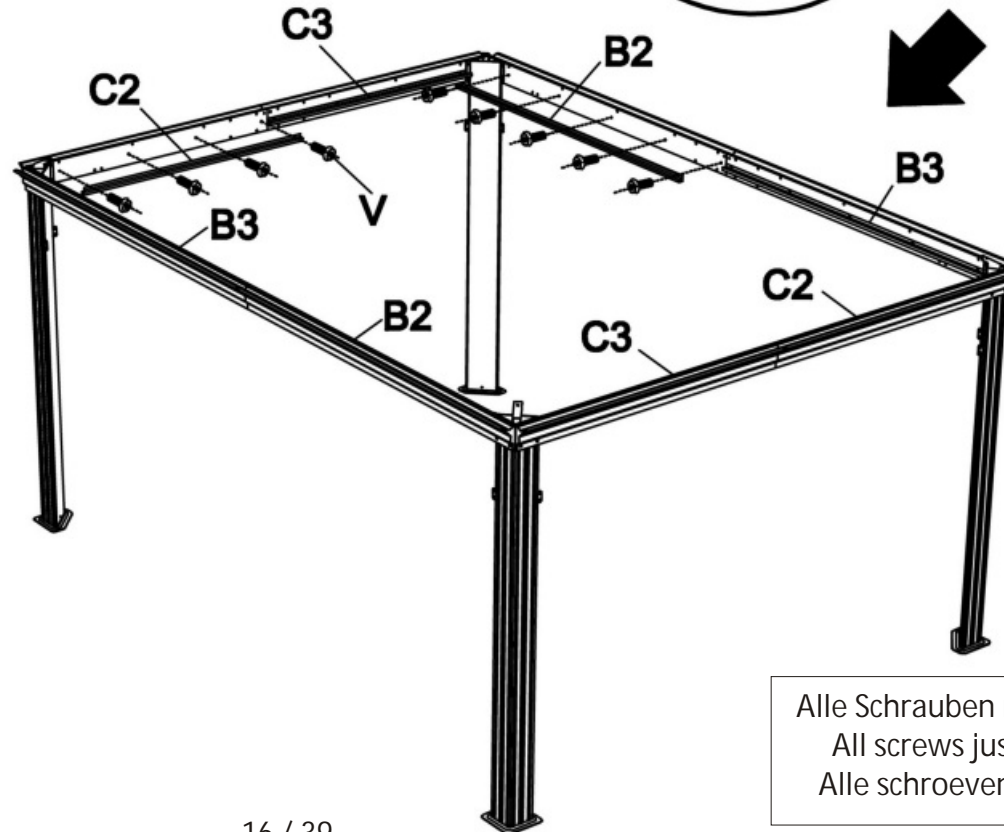

Alle Schrauben nur lose anziehen!
All screws just tighten loose!
Alle schroeven los aandraaien!