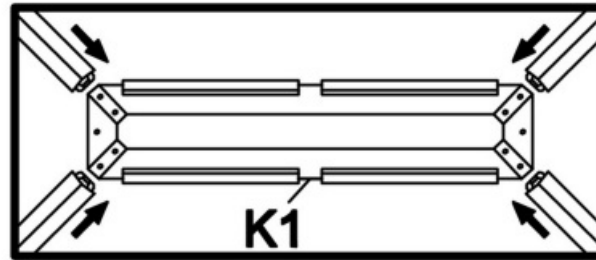

Hardtop-Pavillon HELENA

Größe Size Maat
ca. 485 x 365 x 300 cm

Hardtop-Pavillon HELENA

Hardtop-Paviljoen HELENA

Aufbauanleitung / Assembly instruction / Opbouw instructie:

11

Alle Schrauben nur lose anziehen!
All screws just tighten loose!
Alle schroeven los aandraaien!

Hardtop-Pavillon HELENA

Größe Size Maat
ca. 485 x 365 x 300 cm

Hardtop-Pavilion HELENA

Hardtop-Paviljoen HELENA

Aufbauanleitung / Assembly instruction / Opbouw instructie:

12

Alle Schrauben nur lose anziehen!
All screws just tighten loose!
Alle schroeven los aandraaien!