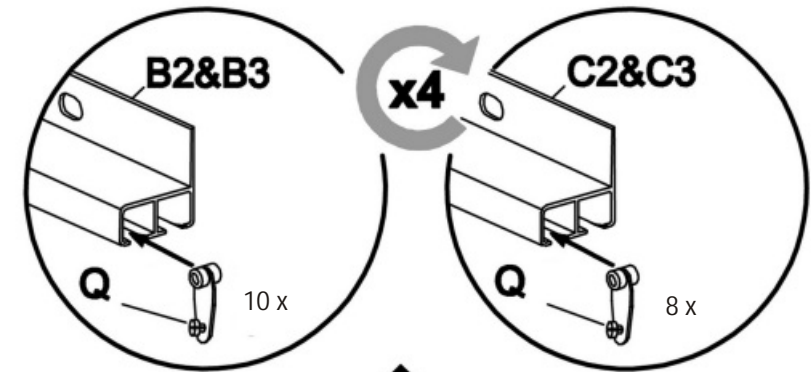

Alle Schrauben nur lose anziehen!
All screws just tighten loose!
Alle schroeven los aandraaien!