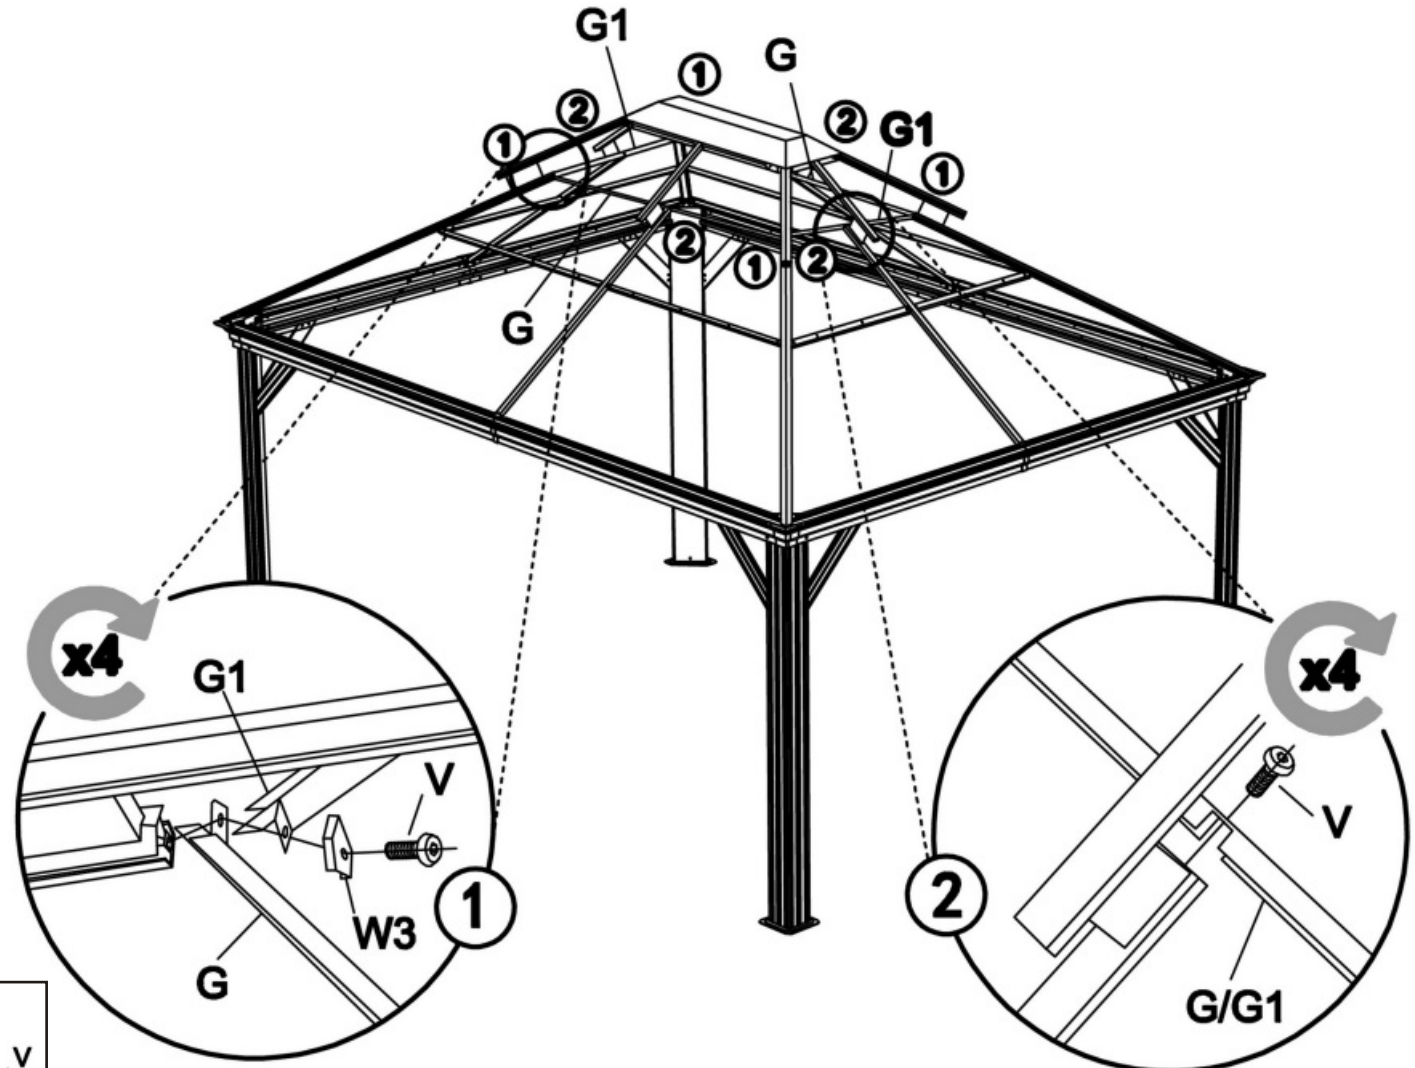

Hardtop-Pavillon HELENA

Größe Size Maat
ca. 485 x 365 x 300 cm

Hardtop-Pavilion HELENA

Hardtop-Paviljoen HELENA

Aufbauanleitung / Assembly instruction / Opbouwinstructie:

15

Alle Schrauben nur lose anziehen!
All screws just tighten loose!
Alle schroeven los aandraaien!