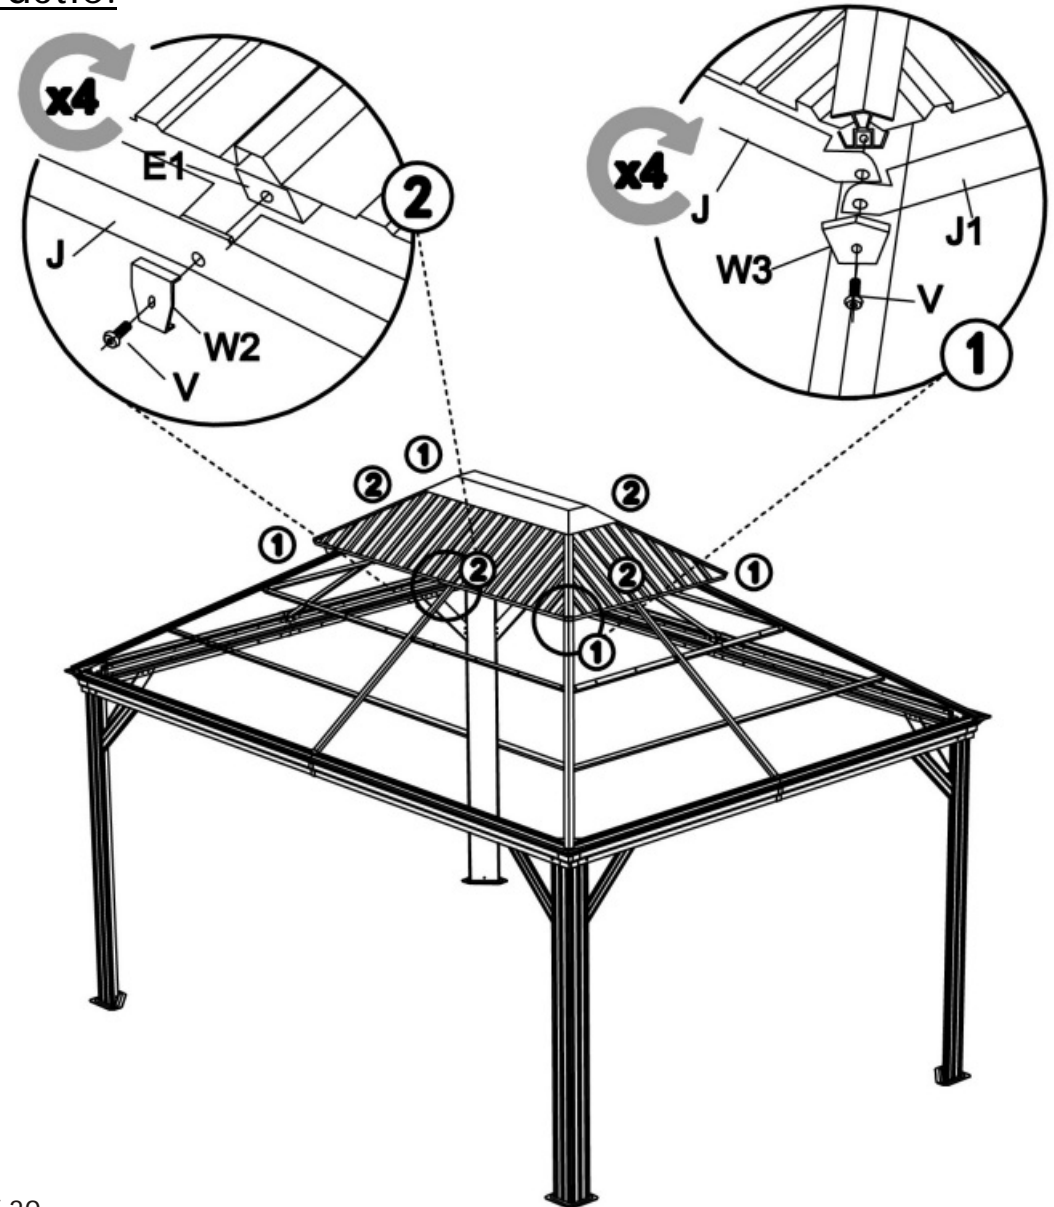

Aufbauanleitung / Assembly instruction / Opbouwinstructie:

17

Die Profile komplett bündig und fest auf die Dachplatten aufschieben! Ohne Zwischenräume!
Alle Schrauben nur lose anziehen!

Please push the profiles completely and firmly onto the roof panels! Without gaps or spaces!
All screws just tighten loose!

De profielen volledig plaatsen en druk deze stevig op de dakpanelen! Zonder spaties!
Alle schroeven los aandraaien!