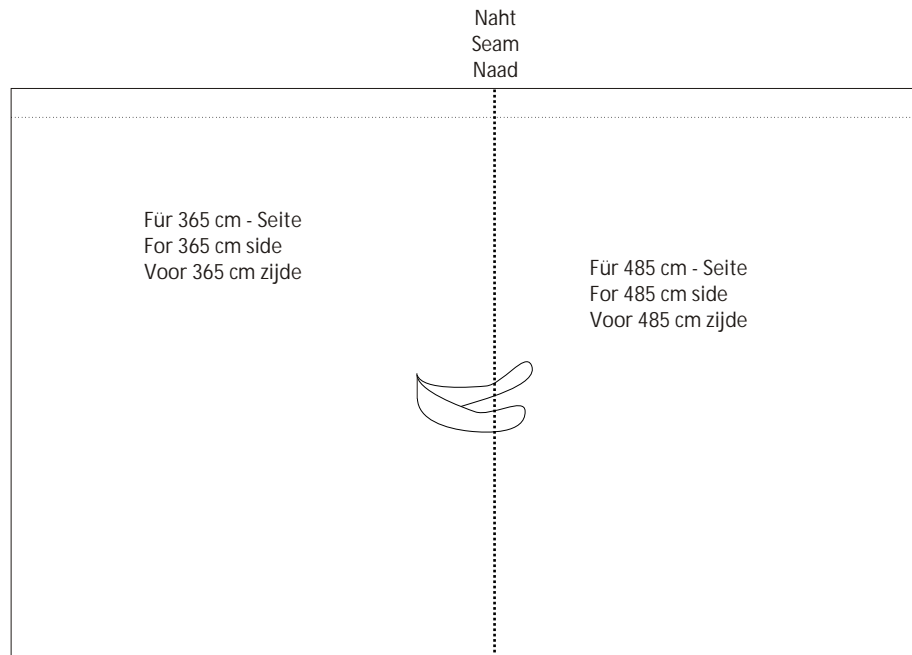

Alle Schrauben nur lose anziehen!
All screws just tighten loose!
Alle schroeven los aandraaien!

Hardtop-Pavillon HELENA

Grösse Size Maat
ca. 485 x 365 x 300 cm

Hardtop-Pavillon HELENA

Hardtop-Paviljoen HELENA

Aufbauanleitung / Assembly instruction / Opbouw instructie:

21

Aufbauanleitung / Assembly instruction / Opbouw instructie:

22

Hinweis / Information / Informatie:

Ansicht Aussenseite / View from outside / Outside view / Zicht buiten zijde

4 x

Hardtop-Pavillon HELENA

Größe Size Maat
ca. 485 x 365 x 300 cm

Hardtop-Pavillon HELENA

Hardtop-Paviljoen HELENA

Aufbauanleitung / Assembly instruction / Opbouw instructie:

22 Hinweis / Information / Informatie: