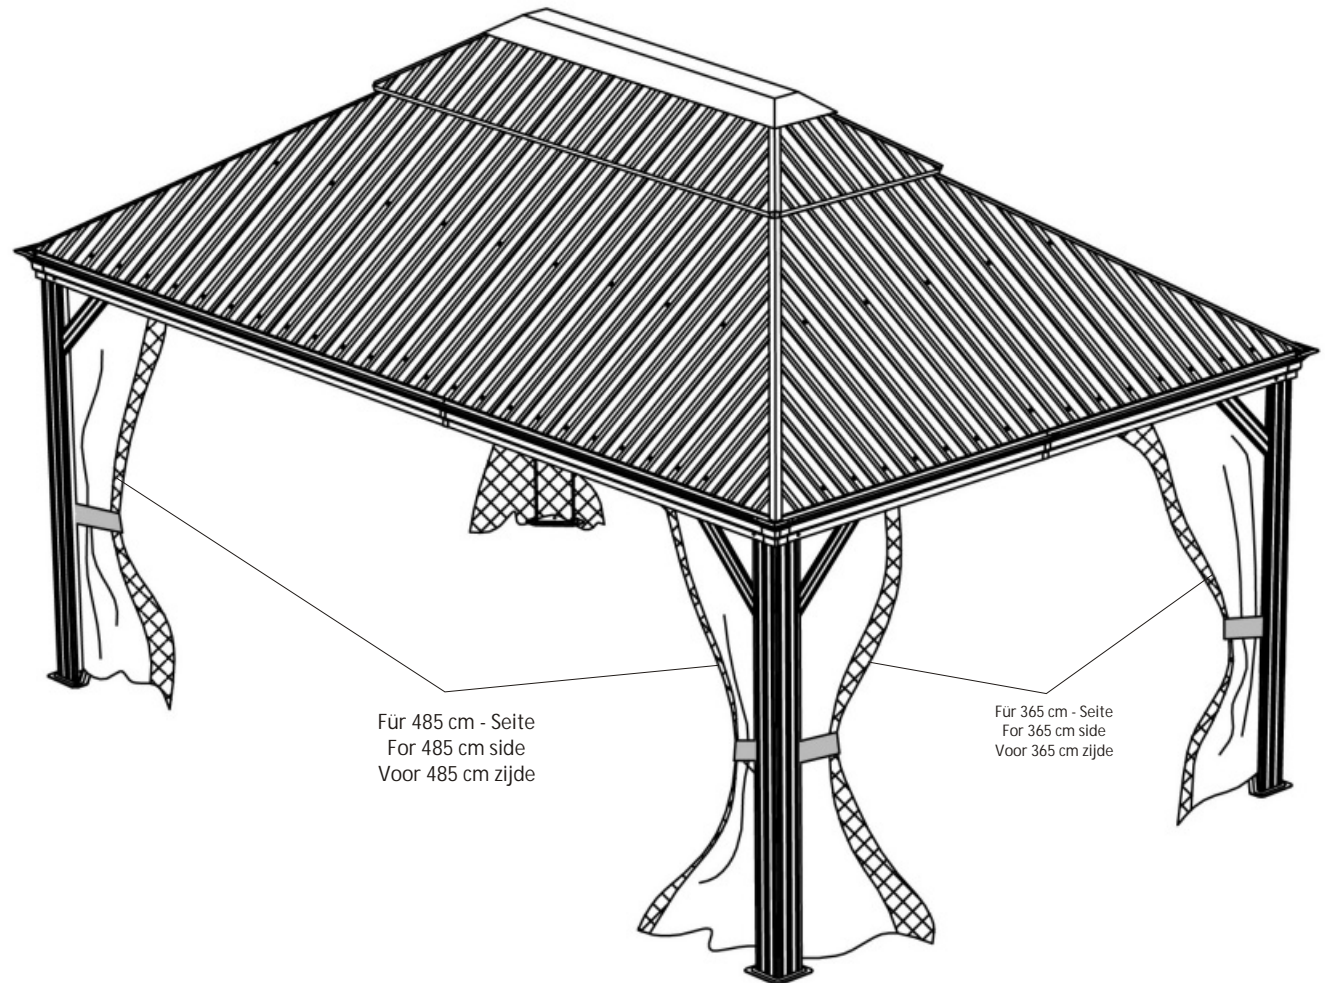

Aufbauanleitung / Assembly instruction / Opbouw instructie:

23

Nun alle Schrauben fest anziehen!
Regelmässig kontrollieren!

Now please tighten screws firmly!
Please control screws regularly!

Nu schroeven vast aandraaien!
Controleer schroeven regelmatig!

Wichtige Hinweise!

Alle Schrauben, Verbindungselemente,
Beschlagteile, etc. müssen regelmässig
überprüft werden.

Important Notes!

All screws, fasteners, fittings, etc. must
be checked regularly.

Belangrijke instructies!

Alle schroeven, bevestigingen, fittingen,
etc. moet regelmatig gecontroleerd worden .

Für 485 cm - Seite
For 485 cm side
Voor 485 cm zijde

Für 365 cm - Seite
For 365 cm side
Voor 365 cm zijde