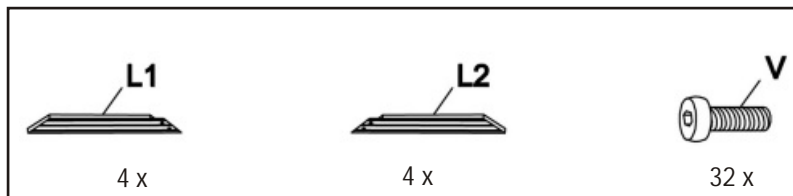

Hardtop-Pavillon HELENA

Grösse Size Maat
ca. 485 x 365 x 300 cm

Hardtop-Pavillon HELENA

Hardtop-Paviljoen HELENA

Aufbauanleitung / Assembly instruction / Opbouw instructie:

⑨

Alle Schrauben nur lose anziehen!
All screws just tighten loose!
Alle schroeven los aandraaien!