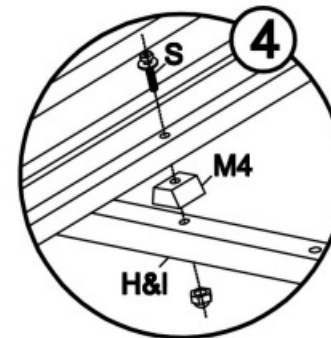

Hardtop-Pavillon HELENA

Größe Size Maat
ca. 485 x 365 x 300 cm

Hardtop-Pavillon HELENA

Hardtop-Paviljoen HELENA

Aufbauanleitung / Assembly instruction / Opbouw instructie:

20

Die Dachplatten komplett bündig und fest zusammenschieben!
Ohne Zwischenräume!
Please push the roof panels completely and firmly together!
Without gaps or spaces!
De dakpanelen volledig plaatsen en druk deze stevig samen!
Zonder spaties!

Alle Schrauben nur lose anziehen!
All screws just tighten loose!
Alle schroeven los aandraaien!

Hardtop-Pavillon HELENA

Grösse Size Maat
ca. 485 x 365 x 300 cm

Hardtop-Pavillon HELENA

Hardtop-Paviljoen HELENA