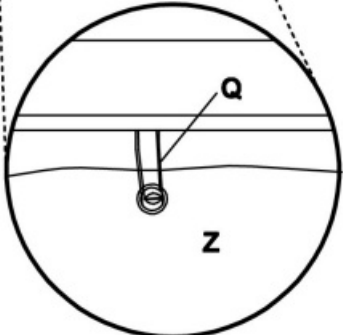

Hardtop-Pavillon HELENA

Grösse Size Maat
ca. 485 x 365 x 300 cm

Hardtop-Pavillon HELENA

Hardtop-Paviljoen HELENA

Aufbauanleitung / Assembly instruction / Opbouw instructie:

22

Aufbauanleitung / Assembly instruction / Opbouw instructie: