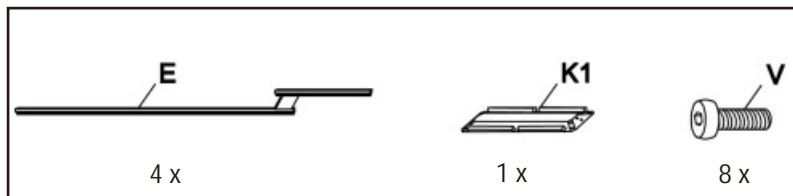

Hardtop-Pavillon HELENA

Größe Size Maat
ca. 485 x 365 x 300 cm

Hardtop-Pavillon HELENA

Hardtop-Paviljoen HELENA

Aufbauanleitung / Assembly instruction / Opbouw instructie:

11

Alle Schrauben nur lose anziehen!
All screws just tighten loose!
Alle schroeven los aandraaien!