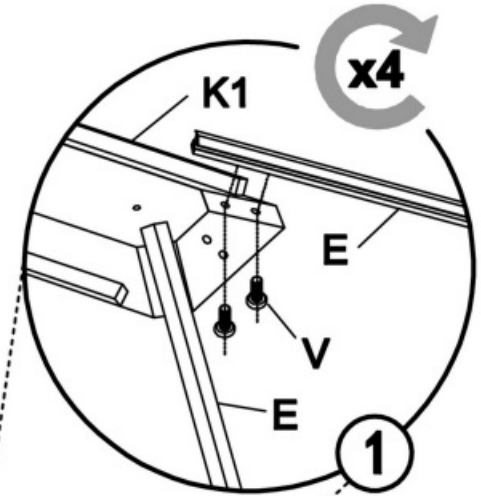

Hardtop-Pavillon HELENA

Größe Size Maat
ca. 485 x 365 x 300 cm

Hardtop-Pavillon HELENA

Hardtop-Paviljoen HELENA

Aufbauanleitung / Assembly instruction / Opbouw instructie:

⑩

Alle Schrauben nur lose anziehen!
All screws just tighten loose!
Alle schroeven los aandraaien!

Hardtop-Pavillon HELENA

Größe Size Maat
ca. 485 x 365 x 300 cm

Hardtop-Pavillon HELENA

Hardtop-Paviljoen HELENA

Aufbauanleitung / Assembly instruction / Opbouw instructie:

11

Alle Schrauben nur lose anziehen!
All screws just tighten loose!
Alle schroeven los aandraaien!

Hardtop-Pavillon HELENA

Größe Size Maat
ca. 485 x 365 x 300 cm

Hardtop-Pavilion HELENA

Hardtop-Paviljoen HELENA

Aufbauanleitung / Assembly instruction / Opbouw instructie:

12

Alle Schrauben nur lose anziehen!
All screws just tighten loose!
Alle schroeven los aandraaien!