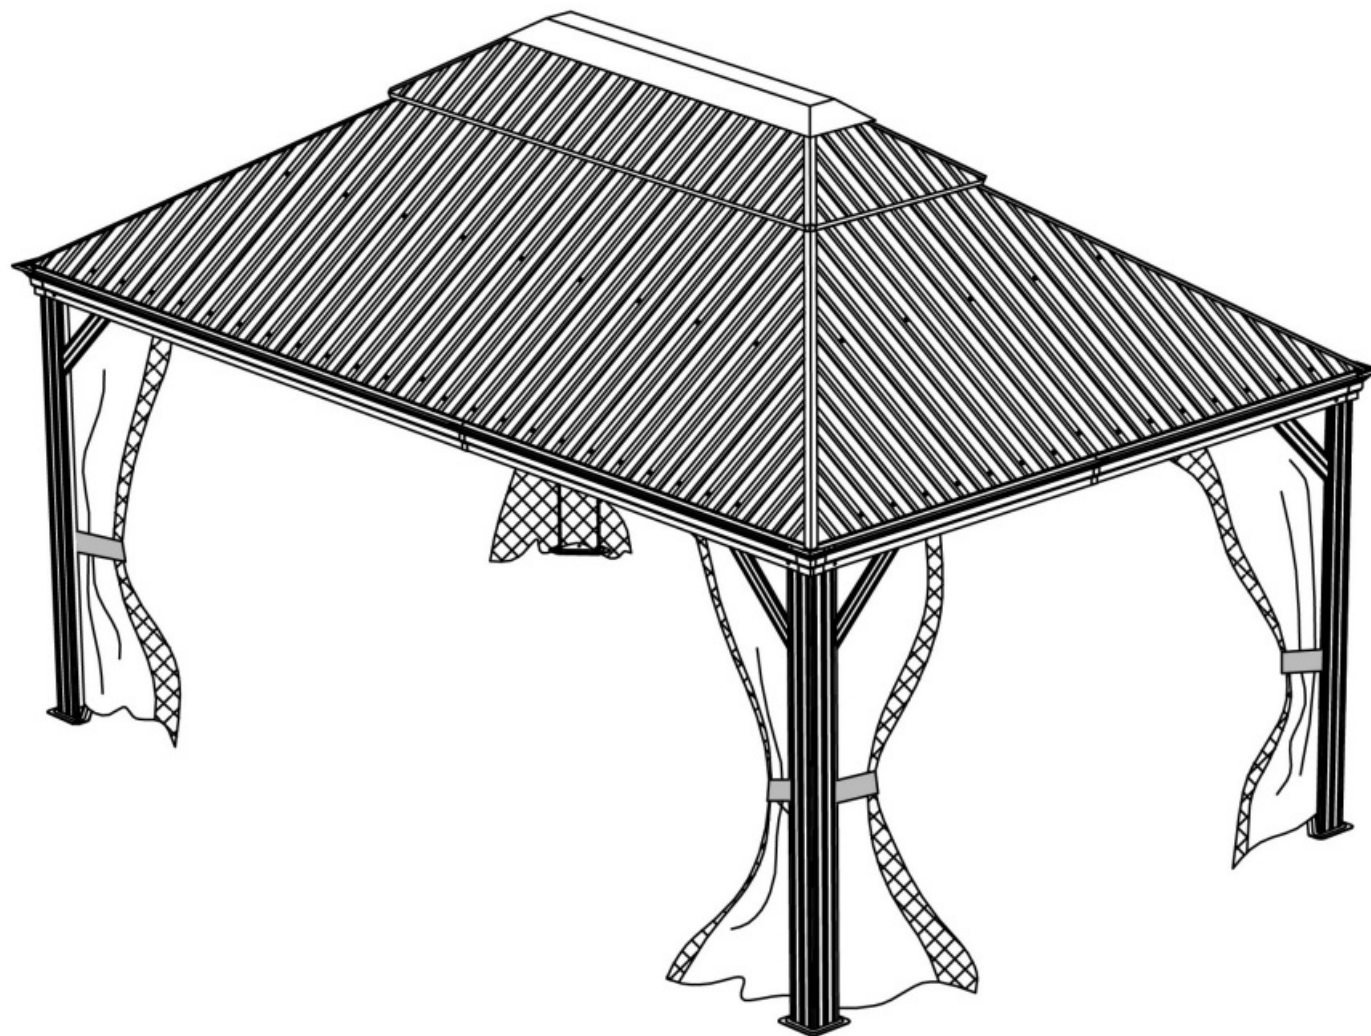

Hardtop-Pavillon HELENA

Grösse Size Maat
ca. 485 x 365 x 300 cm

Hardtop-Pavillon HELENA

Hardtop-Paviljoen HELENA

Aufbauanleitung / Assembly instruction / Opbouwinstructie:

Reinigung mit feuchtem Tuch. Bei Nichtgebrauch geschützt aufbewahren. Nur für die Nutzung im Privatbereich. Die gewerbliche Nutzung ist untersagt! Keine Nutzung als Sport- oder Fitnessgerät!