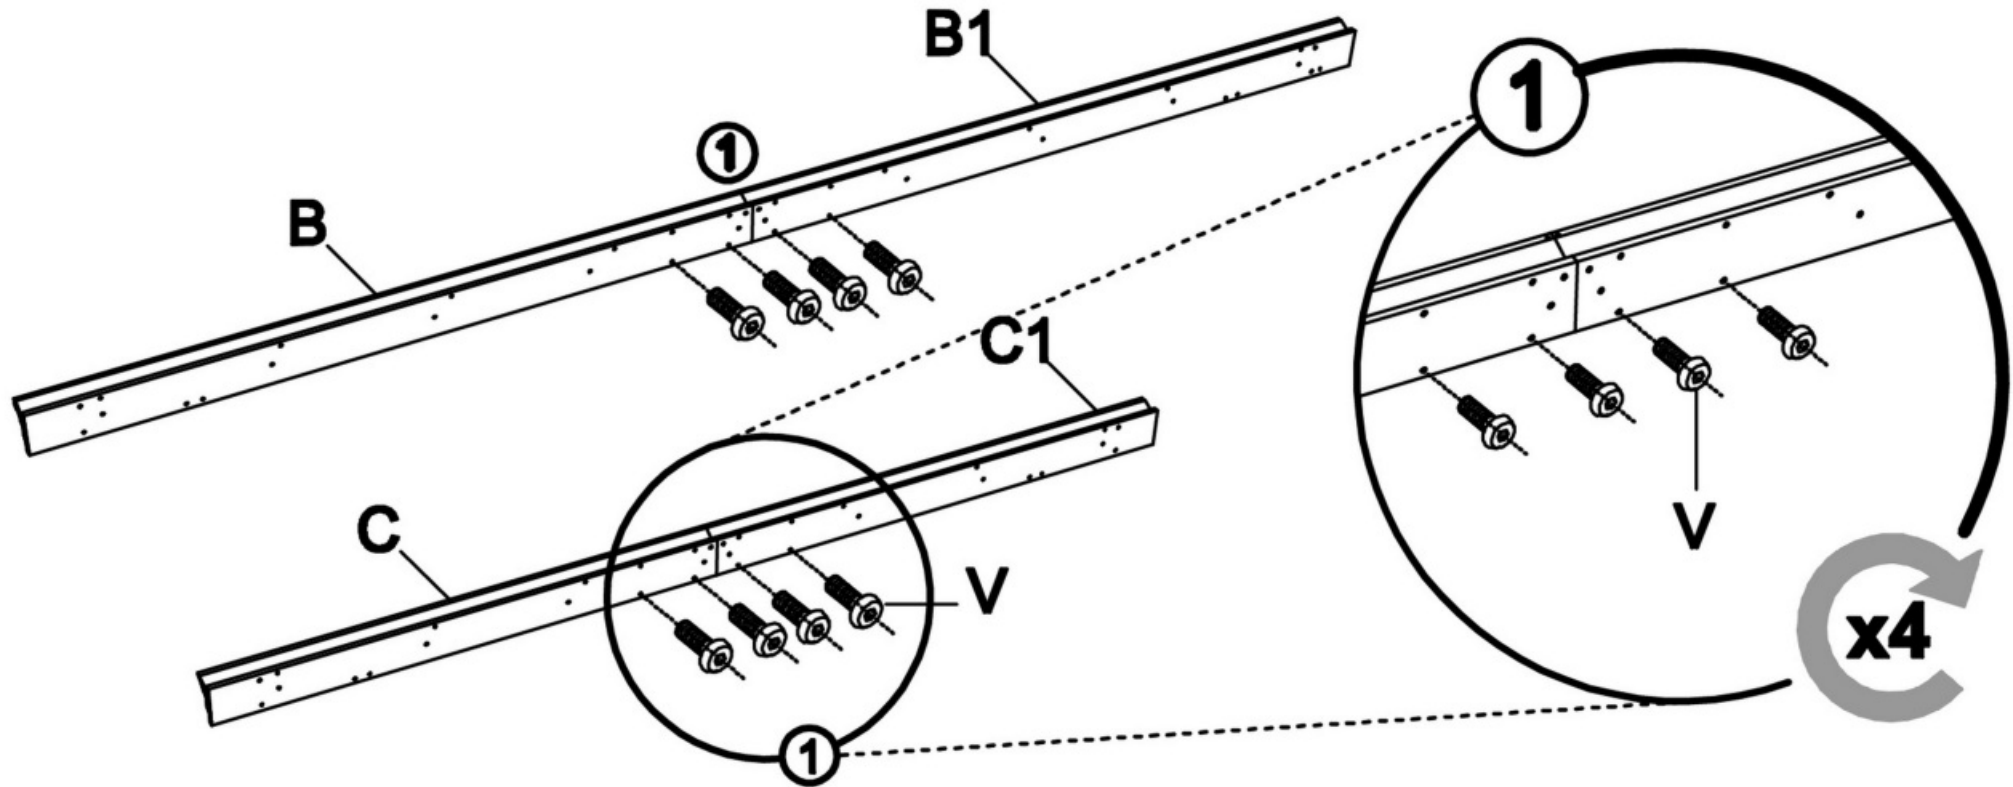

Hardtop-Pavillon HELENA

Größe Size Maat
ca. 485 x 365 x 300 cm

Hardtop-Pavillon HELENA

Hardtop-Paviljoen HELENA

Aufbauanleitung / Assembly instruction / Opbouw instructie:

③

16 x

Alle Schrauben nur lose anziehen!
All screws just tighten loose!
Alle schroeven los aandraaien!