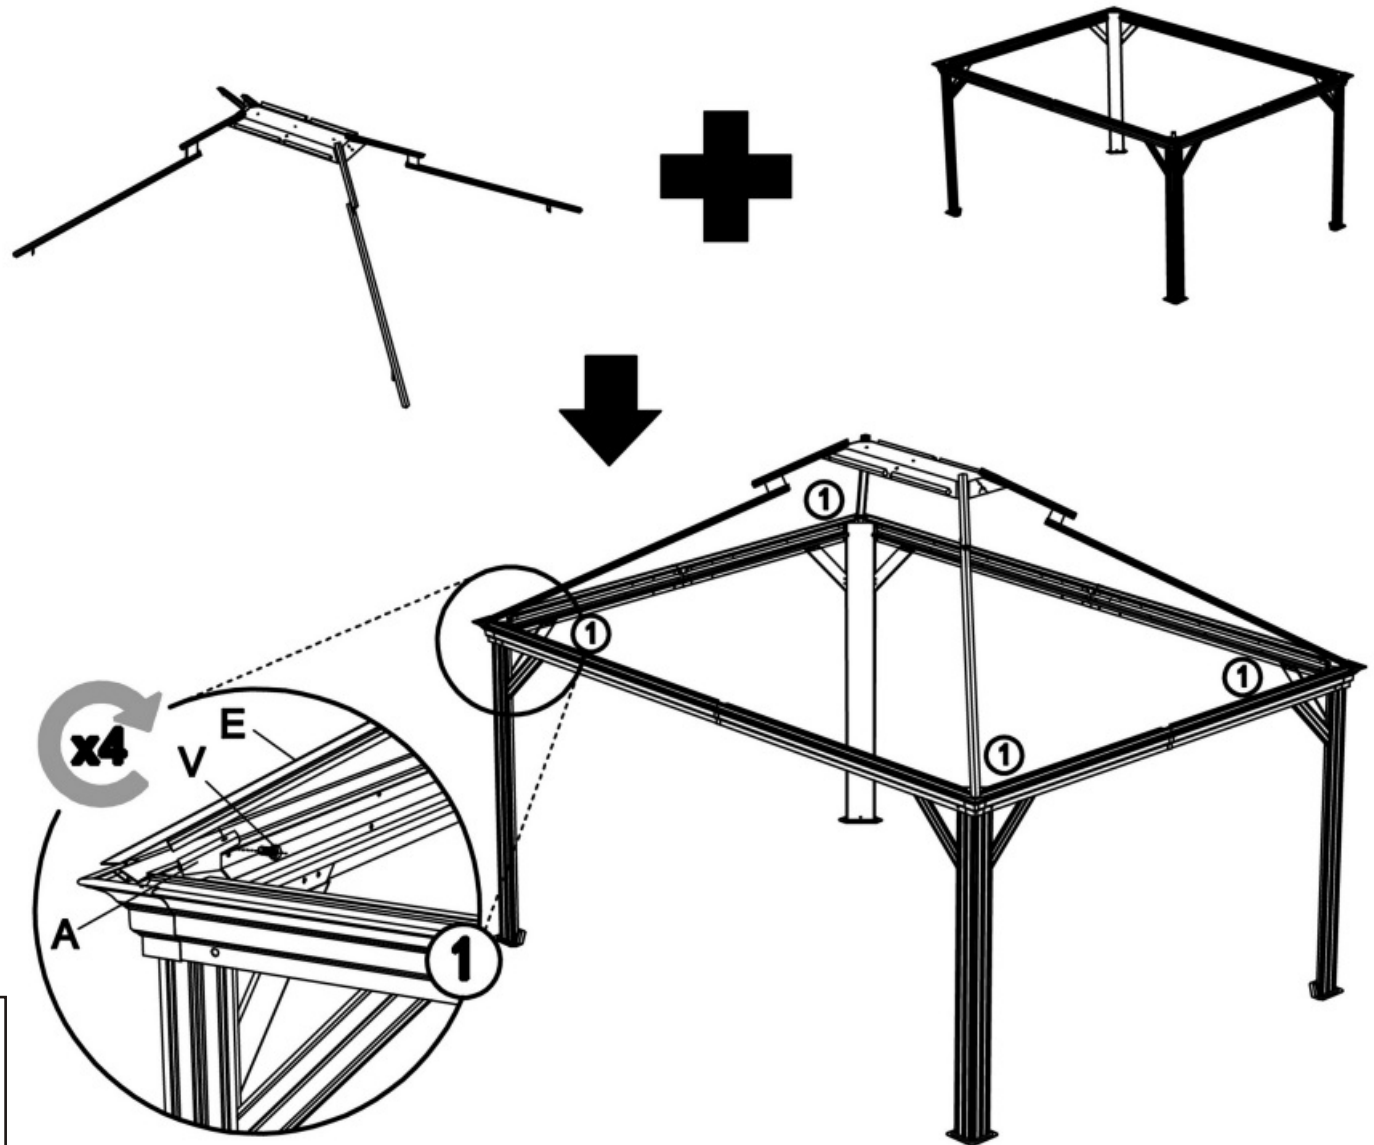

Hardtop-Pavillon HELENA

Größe Size Maat
ca. 485 x 365 x 300 cm

Hardtop-Pavilion HELENA

Hardtop-Paviljoen HELENA

Aufbauanleitung / Assembly instruction / Opbouw instructie:

12

Alle Schrauben nur lose anziehen!
All screws just tighten loose!
Alle schroeven los aandraaien!