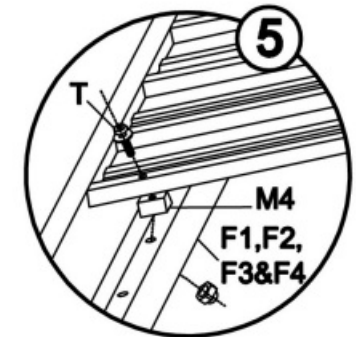

Hardtop-Pavillon HELENA

Grösse Size Maat
ca. 485 x 365 x 300 cm

Hardtop-Pavillon HELENA

Hardtop-Paviljoen HELENA

Aufbauanleitung / Assembly instruction / Opbouw instructie:

19

Die Dachplatten komplett bündig und fest zusammenschieben!
Ohne Zwischenräume!
Please push the roof panels completely and firmly together!
Without gaps or spaces!
De dakpanelen volledig plaatsen en druk deze stevig samen!
Zonder spaties!

Hardtop-Pavillon HELENA

Größe Size Maat
ca. 485 x 365 x 300 cm

Hardtop-Pavillon HELENA

Hardtop-Paviljoen HELENA

Aufbauanleitung / Assembly instruction / Opbouw instructie:

20

Die Dachplatten komplett bündig und fest zusammenschieben!
Ohne Zwischenräume!
Please push the roof panels completely and firmly together!
Without gaps or spaces!
De dakpanelen volledig plaatsen en druk deze stevig samen!
Zonder spaties!

Alle Schrauben nur lose anziehen!
All screws just tighten loose!
Alle schroeven los aandraaien!

Hardtop-Pavillon HELENA

Grösse Size Maat
ca. 485 x 365 x 300 cm

Hardtop-Pavillon HELENA

Hardtop-Paviljoen HELENA