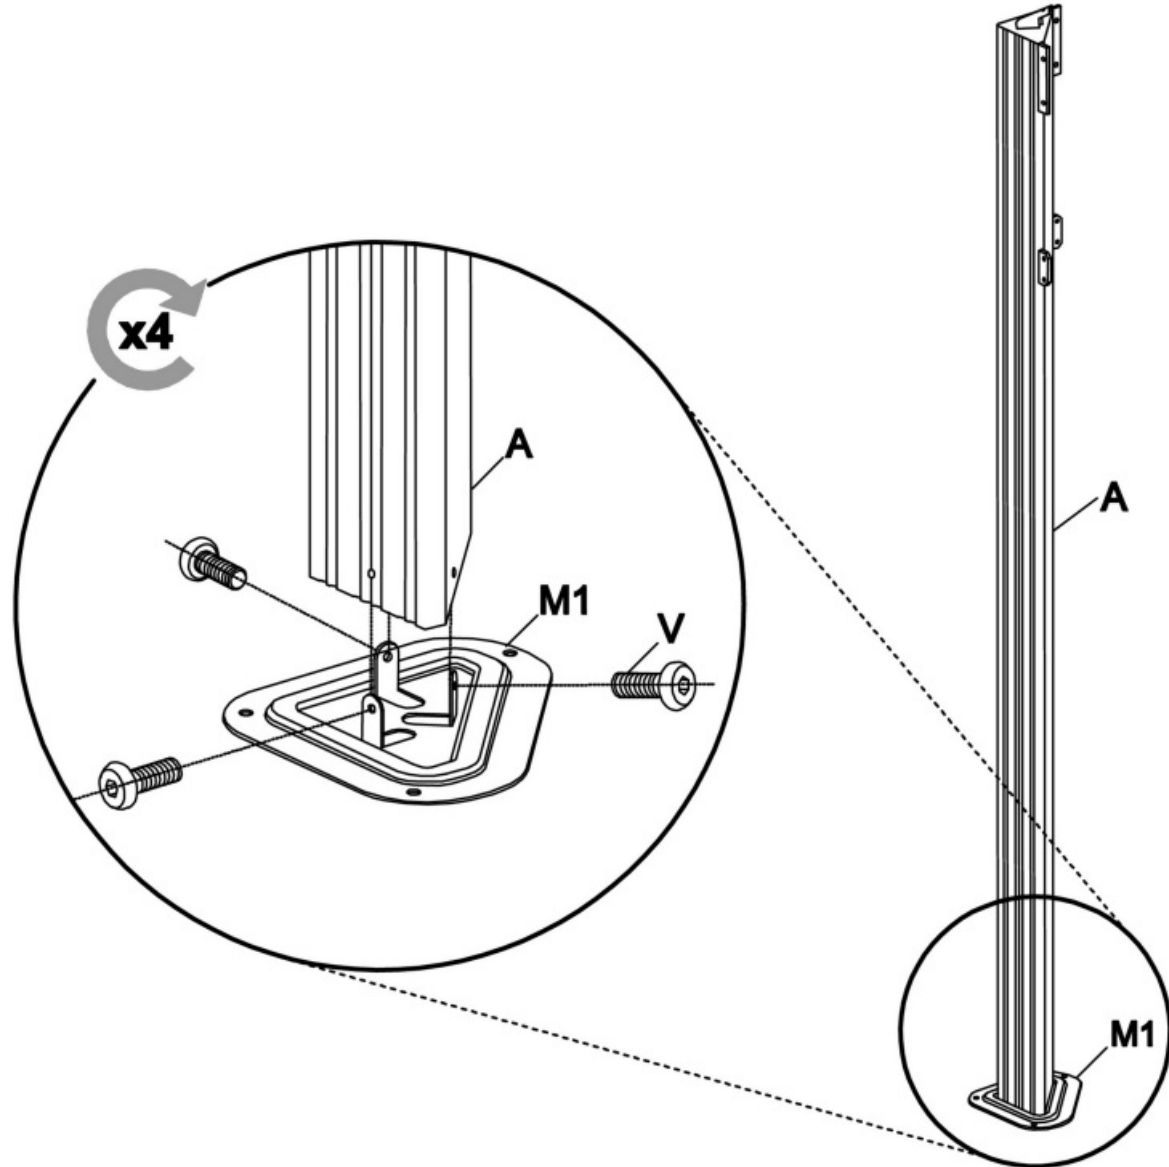

Hardtop-Pavillon HELENA

Grösse Size Maat
ca. 485 x 365 x 300 cm

Hardtop-Pavillon HELENA

Hardtop-Paviljoen HELENA

Aufbauanleitung / Assembly instruction / Opbouw instructie:

①

Alle Schrauben nur lose anziehen!
All screws just tighten loose!
Alle schroeven los aandraaien!