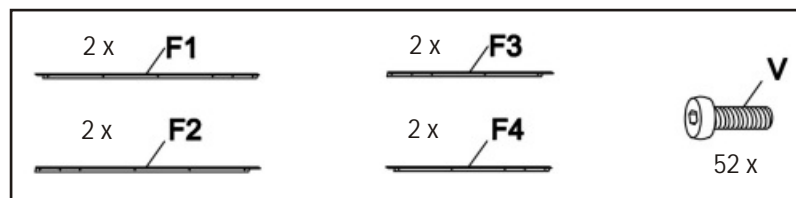

Hardtop-Pavillon HELENA

Größe Size Maat
ca. 485 x 365 x 300 cm

Hardtop-Pavillon HELENA

Hardtop-Paviljoen HELENA

Aufbauanleitung / Assembly instruction / Opbouw instructie:

⑩

Alle Schrauben nur lose anziehen!
All screws just tighten loose!
Alle schroeven los aandraaien!