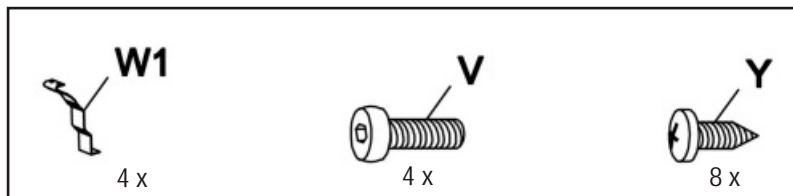

Hardtop-Pavillon HELENA

Grösse Size Maat
ca. 485 x 365 x 300 cm

Hardtop-Pavillon HELENA

Hardtop-Paviljoen HELENA

Aufbauanleitung / Assembly instruction / Opbouw instructie:

⑧

Alle Schrauben nur lose anziehen!
All screws just tighten loose!
Alle schroeven los aandraaien!