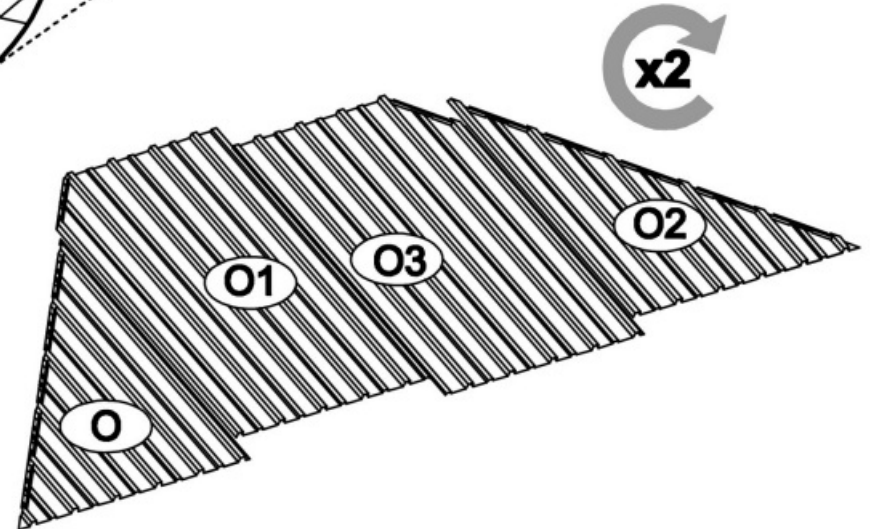

Hardtop-Pavillon HELENA

Größe Size Maat
ca. 485 x 365 x 300 cm

Hardtop-Pavillon HELENA

Hardtop-Paviljoen HELENA

Aufbauanleitung / Assembly instruction / Opbouw instructie:

18

Die Dachplatten komplett bündig und fest zusammenschieben!
Ohne Zwischenräume!
Please push the roof panels completely and firmly together!
Without gaps or spaces!
De dakpanelen volledig plaatsen en druk deze stevig samen!
Zonder spaties!

Hardtop-Pavillon HELENA

Grösse Size Maat
ca. 485 x 365 x 300 cm

Hardtop-Pavillon HELENA

Hardtop-Paviljoen HELENA

Aufbauanleitung / Assembly instruction / Opbouw instructie:

19

Die Dachplatten komplett bündig und fest zusammenschieben!
Ohne Zwischenräume!
Please push the roof panels completely and firmly together!
Without gaps or spaces!
De dakpanelen volledig plaatsen en druk deze stevig samen!
Zonder spaties!