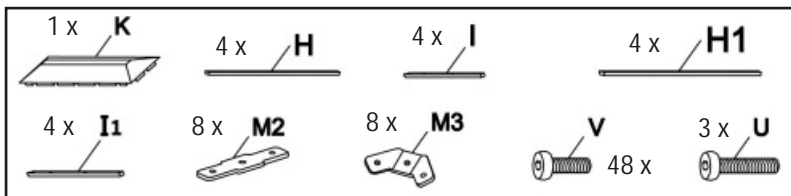

Hardtop-Pavillon HELENA

Größe Size Maat
ca. 485 x 365 x 300 cm

Hardtop-Pavillon HELENA

Hardtop-Paviljoen HELENA

Aufbauanleitung / Assembly instruction / Opbouwinstructie:

14

Alle Schrauben nur lose anziehen!
All screws just tighten loose!
Alle schroeven los aandraaien!