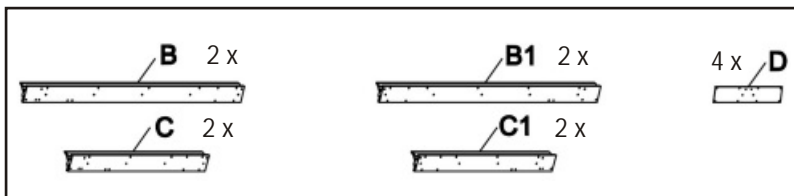

Hardtop-Pavillon HELENA

Größe Size Maat
ca. 485 x 365 x 300 cm

Hardtop-Pavillon HELENA

Hardtop-Paviljoen HELENA

Aufbauanleitung / Assembly instruction / Opbouw instructie:

②

Alle Schrauben nur lose anziehen!
All screws just tighten loose!
Alle schroeven los aandraaien!