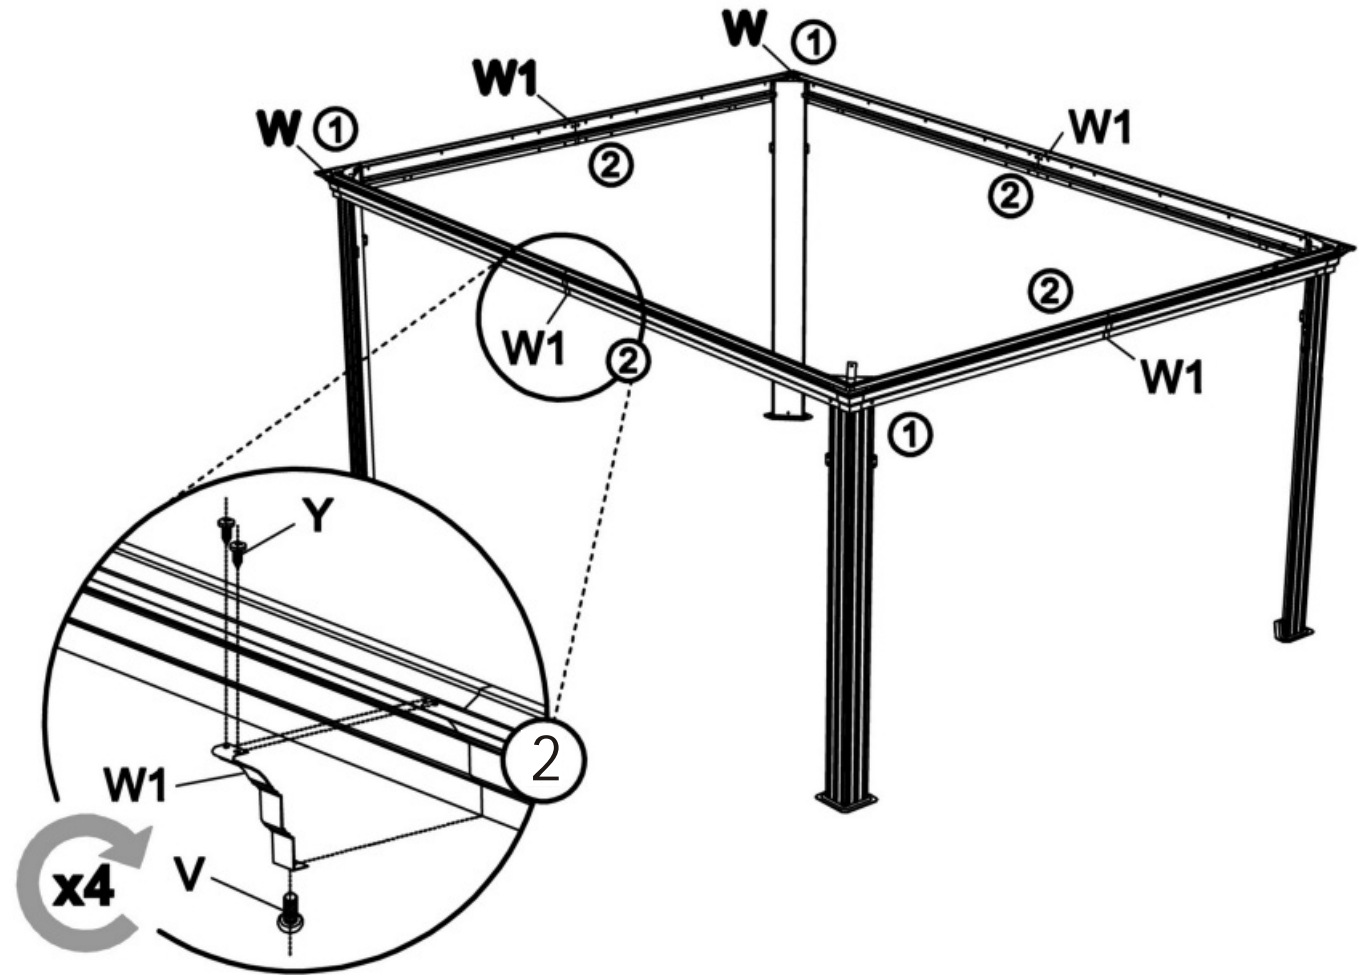

Aufbauanleitung / Assembly instruction / Opbouw instructie:

⑧

Alle Schrauben nur lose anziehen!
All screws just tighten loose!
Alle schroeven los aandraaien!