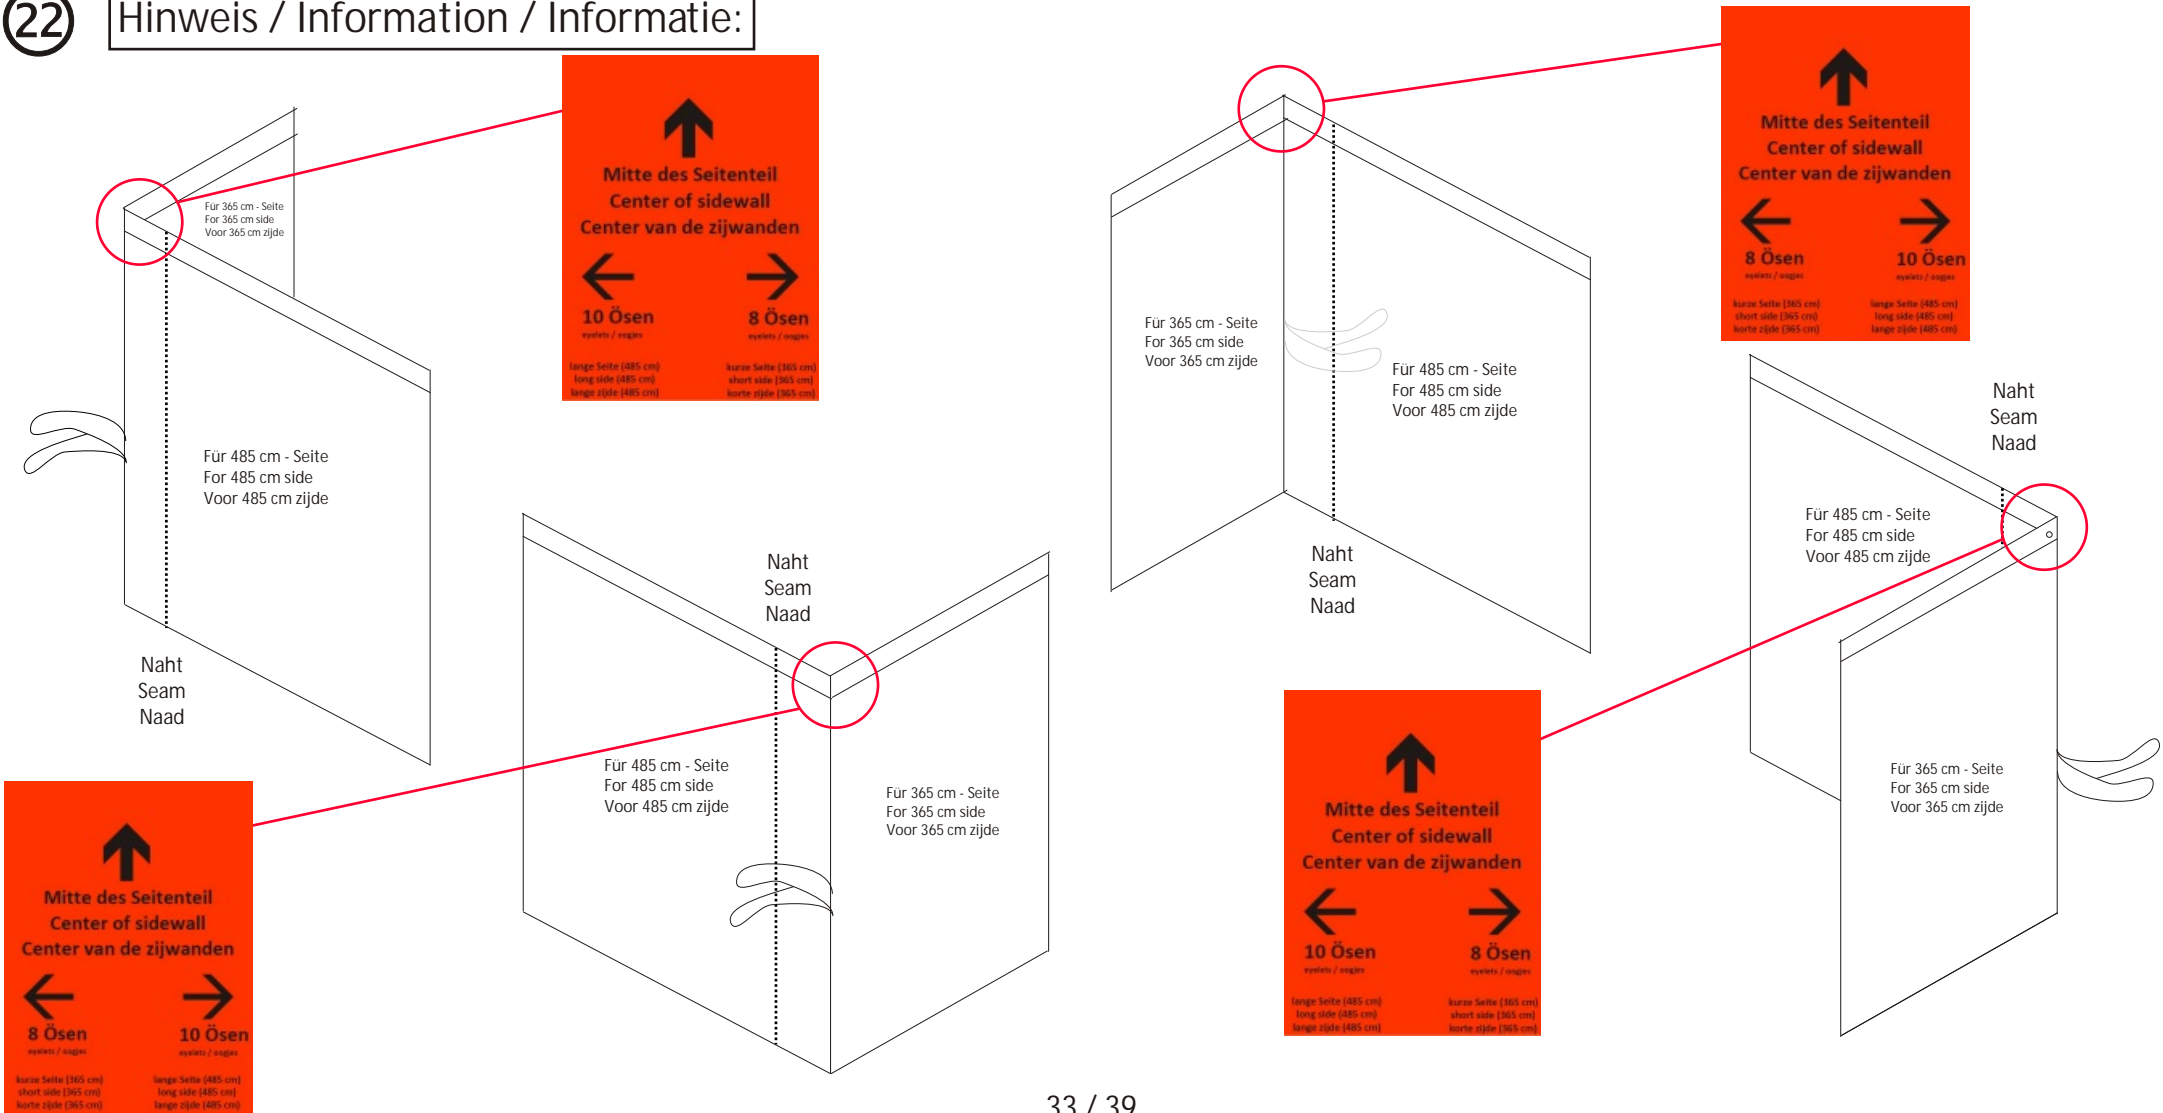

Aufbauanleitung / Assembly instruction / Opbouw instructie:

21

Aufbauanleitung / Assembly instruction / Opbouw instructie:

22

Hinweis / Information / Informatie:

Ansicht Aussenseite / View from outside / Outside view / Zicht buiten zijde

4 x

Hardtop-Pavillon HELENA

Größe Size Maat
ca. 485 x 365 x 300 cm

Hardtop-Pavillon HELENA

Hardtop-Paviljoen HELENA

Aufbauanleitung / Assembly instruction / Opbouw instructie:

22 Hinweis / Information / Informatie: