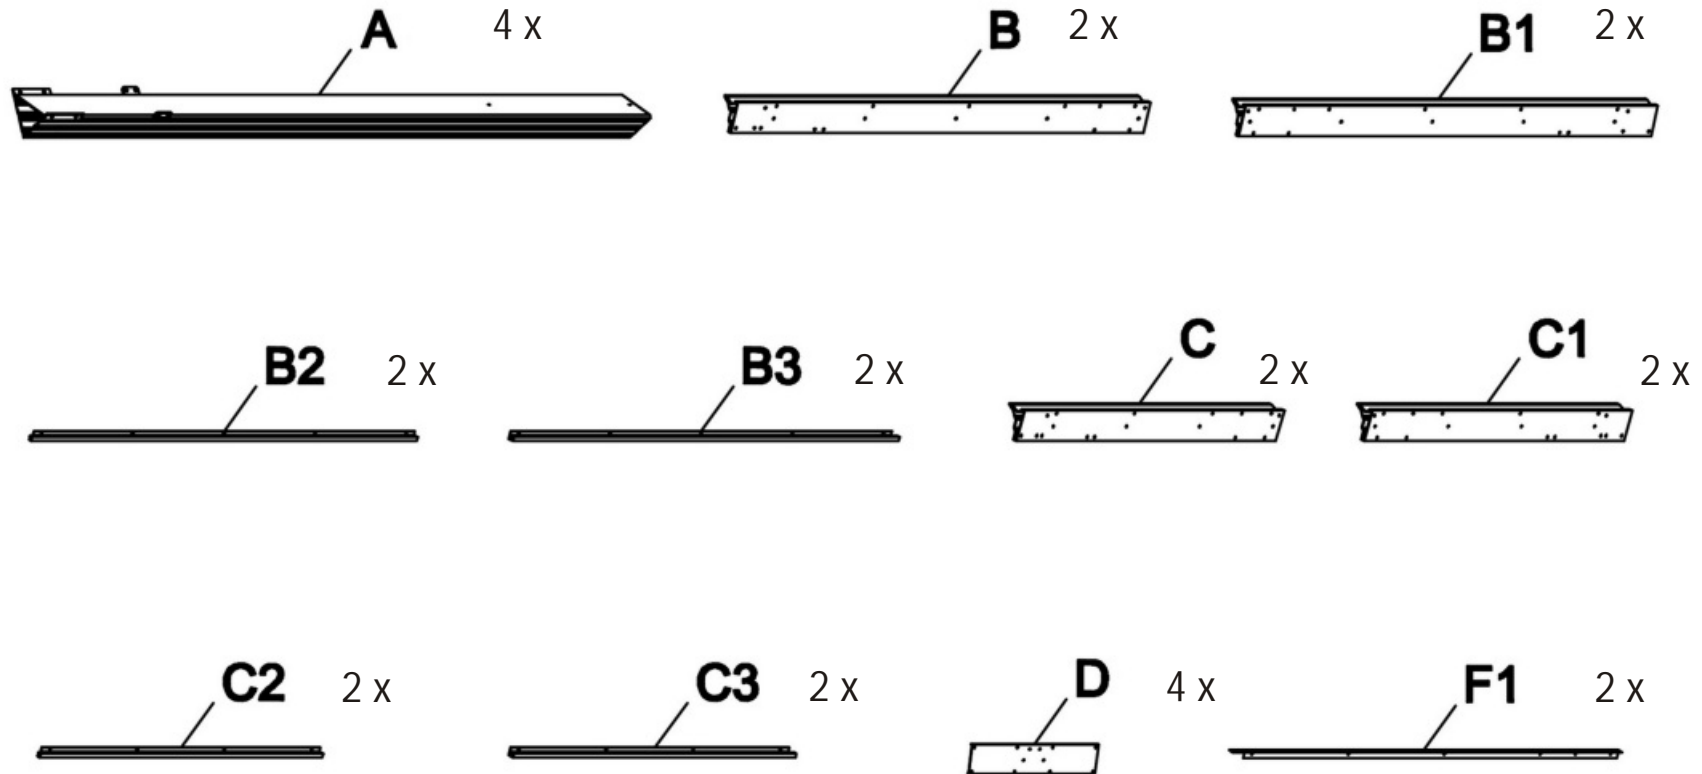

Hardtop-Pavillon HELENA

Grösse Size Maat
ca. 485 x 365 x 300 cm

Hardtop-Pavilion HELENA

Hardtop-Paviljoen HELENA

Stückliste / Spare part list / Onderdelenlijst:

Hinweis:	VORSICHT SCHERSTELLEN MOEGELICH! QUETSCHGEFAHR AN TEILEN MOEGELICH! KLEINKINDER NIE UNBEAUFICHTIGT LASSEN! AUSSER REICHWEITE VON KINDERN AUFBEWAHREN!
Information:	CAUTION SCISSOR ACTION ! RISK OF INJURY BY CRUSHING! NEVER LEAVE CHILDREN UNATTENDED! KEEP OUT OF REACH OF CHILDREN!
Informatie:	VOORZICHTIG SCHAARPLAATSEN! KNEUSGEVAAR! KLEINE KINDEREN NOOIT ZONDER TOEZICHT LATEN! BUITEN HET BEREIK VAN KINDEREN BEWAAREN!