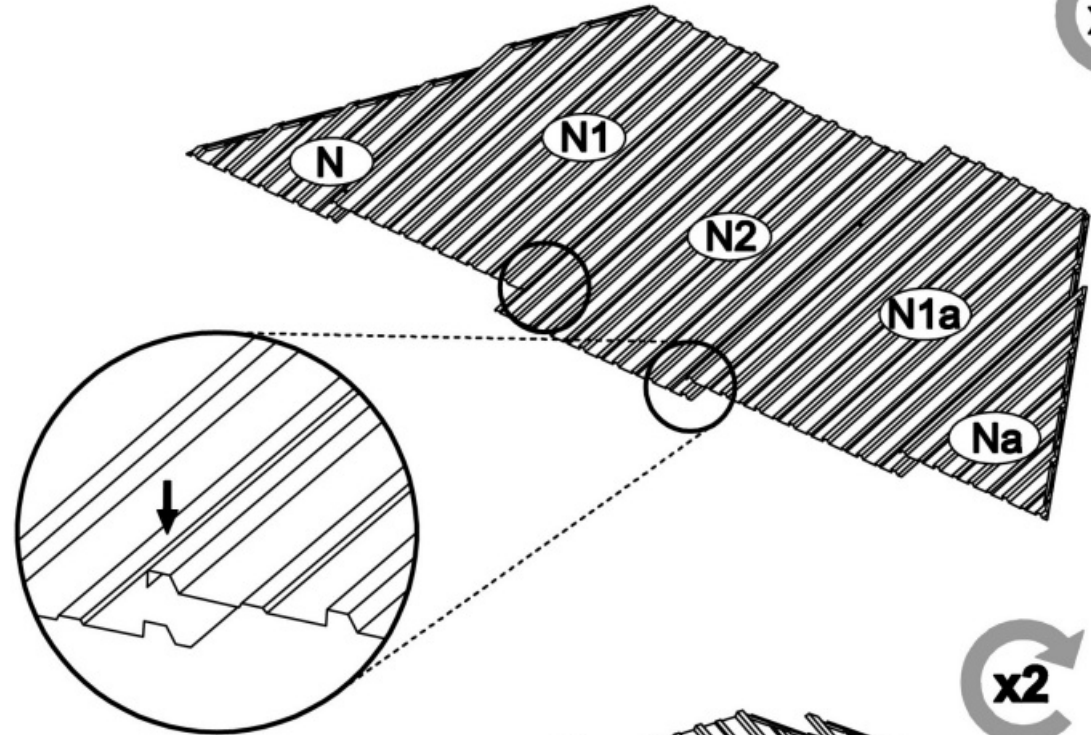

Hardtop-Pavillon HELENA

Größe Size Maat
ca. 485 x 365 x 300 cm

Hardtop-Pavillon HELENA

Hardtop-Paviljoen HELENA

Aufbauanleitung / Assembly instruction / Opbouw instructie:

18

Die Dachplatten komplett bündig und fest zusammenschieben!
Ohne Zwischenräume!
Please push the roof panels completely and firmly together!
Without gaps or spaces!
De dakpanelen volledig plaatsen en druk deze stevig samen!
Zonder spaties!

Hardtop-Pavillon HELENA

Grösse Size Maat
ca. 485 x 365 x 300 cm

Hardtop-Pavillon HELENA

Hardtop-Paviljoen HELENA

Aufbauanleitung / Assembly instruction / Opbouw instructie:

19

Die Dachplatten komplett bündig und fest zusammenschieben!
Ohne Zwischenräume!
Please push the roof panels completely and firmly together!
Without gaps or spaces!
De dakpanelen volledig plaatsen en druk deze stevig samen!
Zonder spaties!