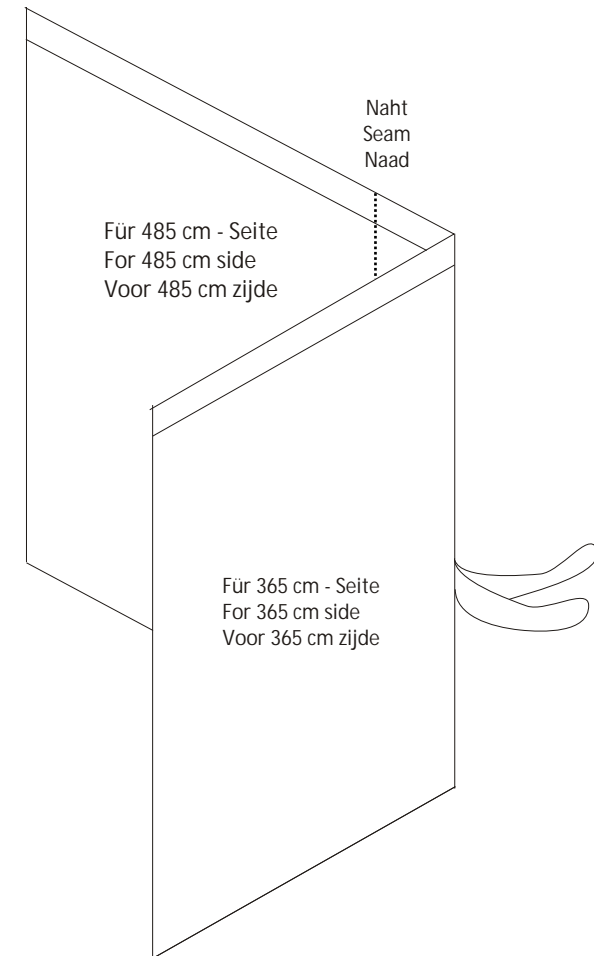

Alle Schrauben nur lose anziehen!
All screws just tighten loose!
Alle schroeven los aandraaien!

Hardtop-Pavillon HELENA

Grösse Size Maat
ca. 485 x 365 x 300 cm

Hardtop-Pavillon HELENA

Hardtop-Paviljoen HELENA

Aufbauanleitung / Assembly instruction / Opbouw instructie:

21

Aufbauanleitung / Assembly instruction / Opbouw instructie:

22

Hinweis / Information / Informatie:

Ansicht Aussenseite / View from outside / Outside view / Zicht buiten zijde

4 x

Hardtop-Pavillon HELENA

Größe Size Maat
ca. 485 x 365 x 300 cm

Hardtop-Pavillon HELENA

Hardtop-Paviljoen HELENA

Aufbauanleitung / Assembly instruction / Opbouw instructie:

22 Hinweis / Information / Informatie:

Hardtop-Pavillon HELENA

Grösse Size Maat
ca. 485 x 365 x 300 cm

Hardtop-Pavillon HELENA

Hardtop-Paviljoen HELENA

Aufbauanleitung / Assembly instruction / Opbouw instructie:

22

Aufbauanleitung / Assembly instruction / Opbouw instructie: