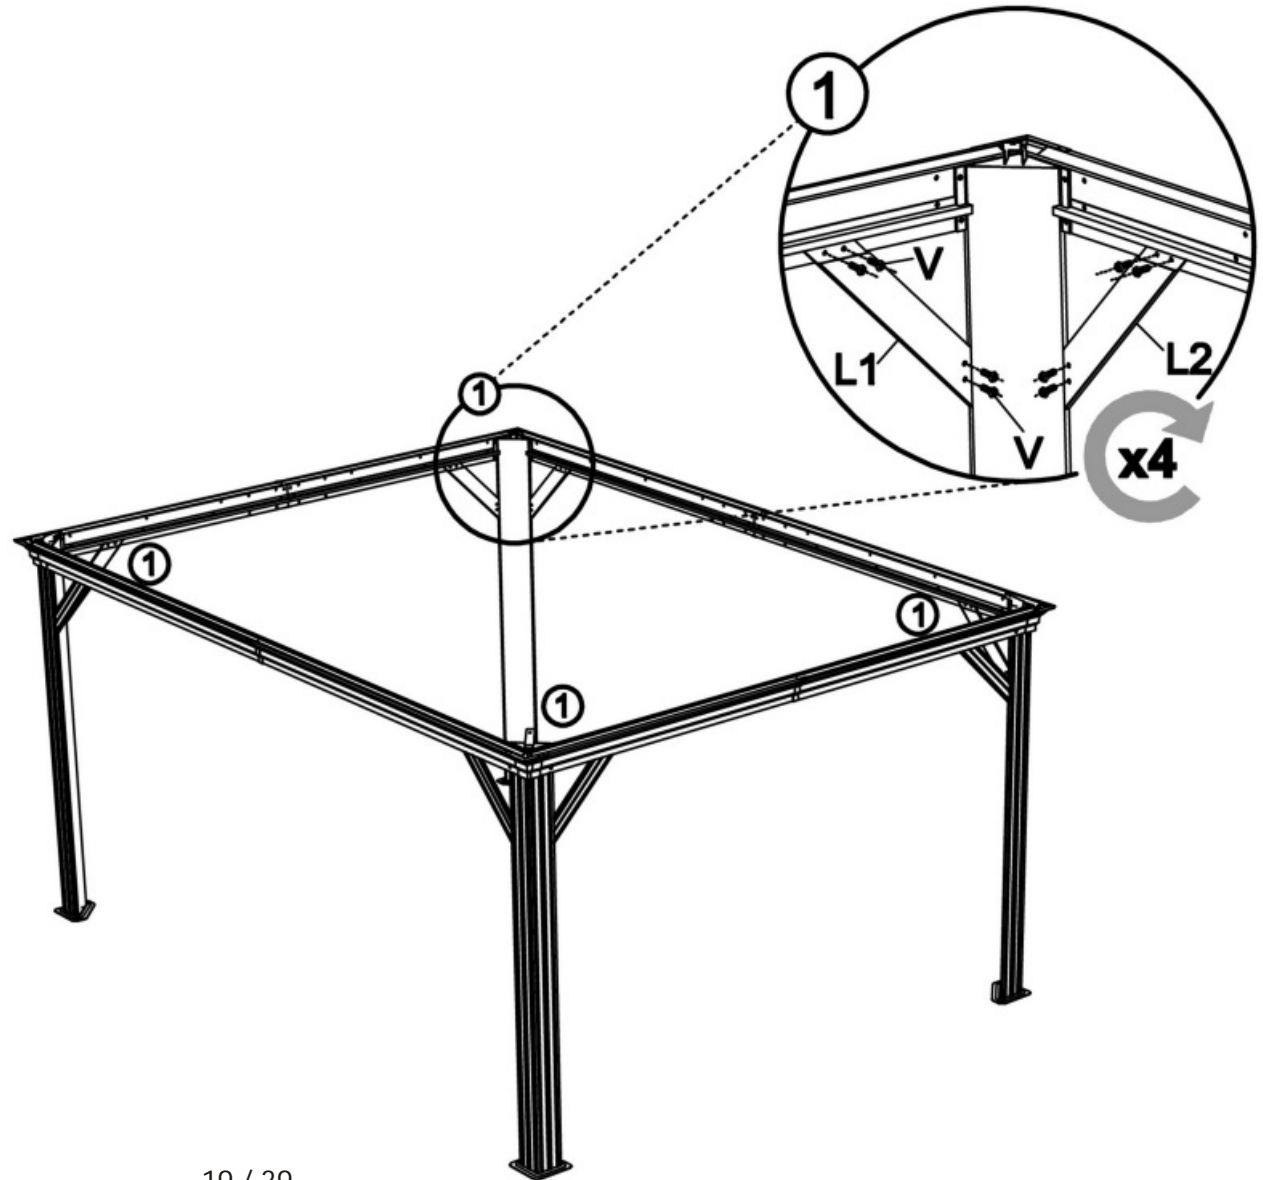

Hardtop-Pavillon HELENA

Grösse Size Maat
ca. 485 x 365 x 300 cm

Hardtop-Pavillon HELENA

Hardtop-Paviljoen HELENA

Aufbauanleitung / Assembly instruction / Opbouw instructie:

⑨

Alle Schrauben nur lose anziehen!
All screws just tighten loose!
Alle schroeven los aandraaien!