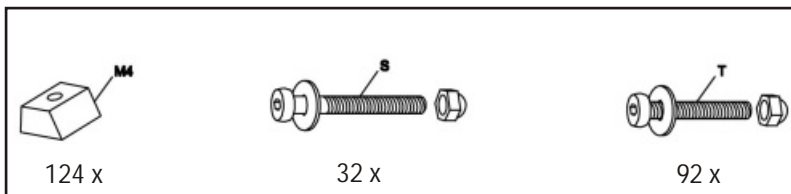

Hardtop-Pavillon HELENA

Größe Size Maat
ca. 485 x 365 x 300 cm

Hardtop-Pavillon HELENA

Hardtop-Paviljoen HELENA

Aufbauanleitung / Assembly instruction / Opbouw instructie:

20

Die Dachplatten komplett bündig und fest zusammenschieben!
Ohne Zwischenräume!
Please push the roof panels completely and firmly together!
Without gaps or spaces!
De dakpanelen volledig plaatsen en druk deze stevig samen!
Zonder spaties!

Alle Schrauben nur lose anziehen!
All screws just tighten loose!
Alle schroeven los aandraaien!

Hardtop-Pavillon HELENA

Grösse Size Maat
ca. 485 x 365 x 300 cm

Hardtop-Pavillon HELENA

Hardtop-Paviljoen HELENA