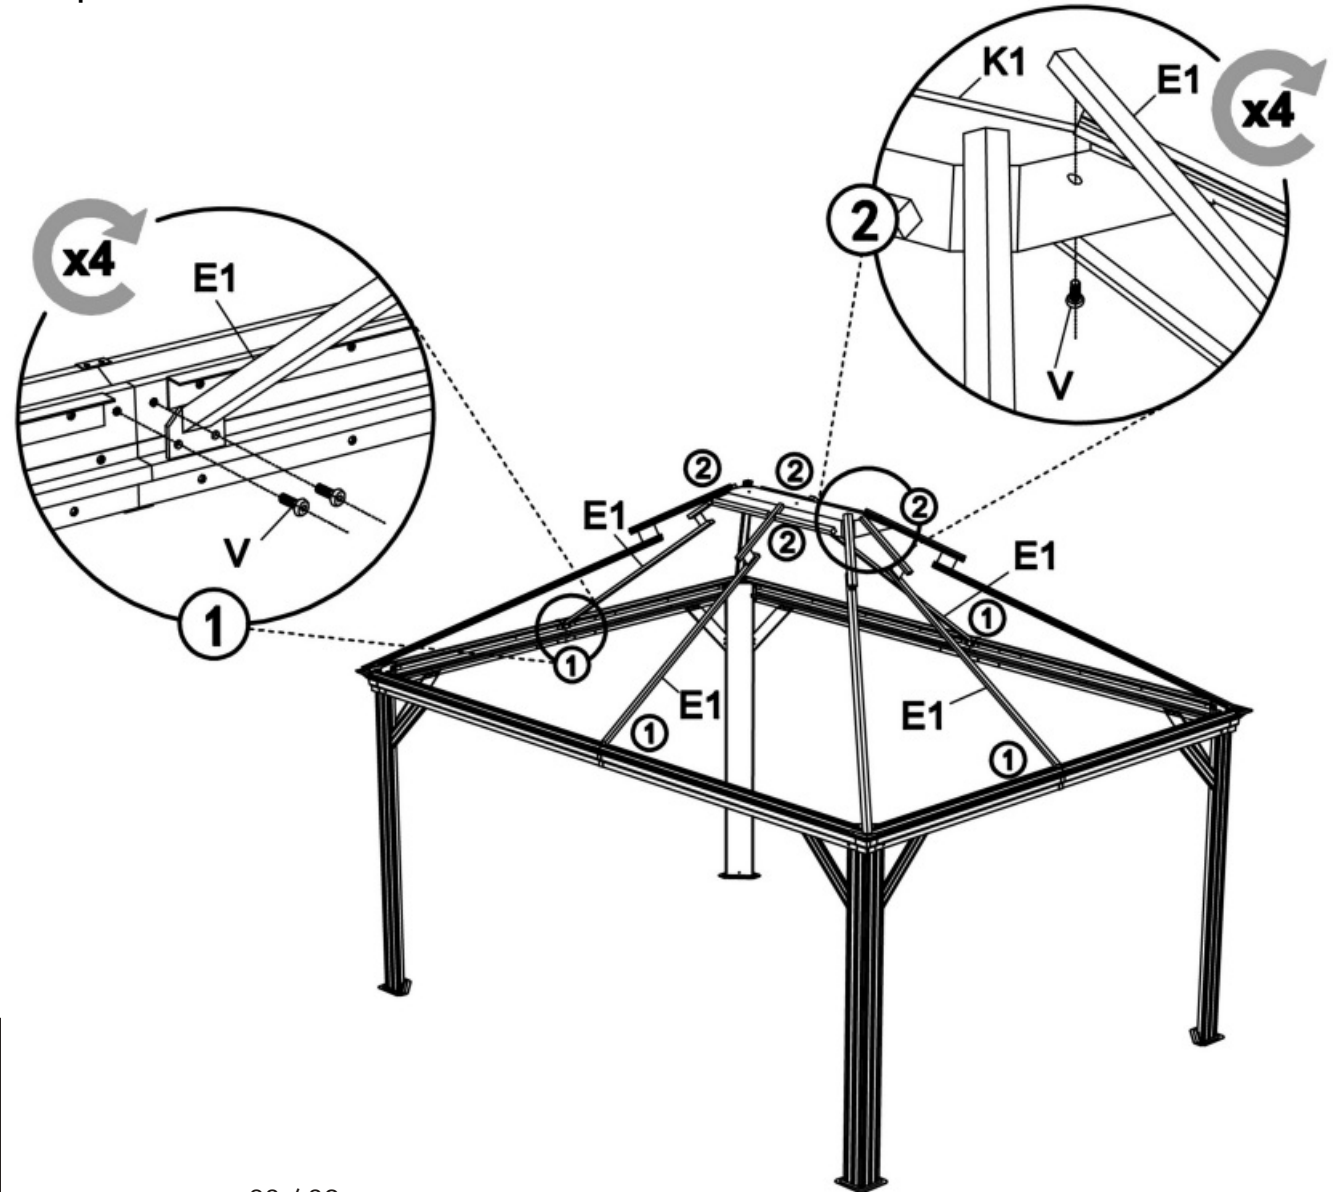

Hardtop-Pavillon HELENA

Größe Size Maat
ca. 485 x 365 x 300 cm

Hardtop-Pavillon HELENA

Hardtop-Paviljoen HELENA

Aufbauanleitung / Assembly instruction / Opbouw instructie:

13

Alle Schrauben nur lose anziehen!
All screws just tighten loose!
Alle schroeven los aandraaien!