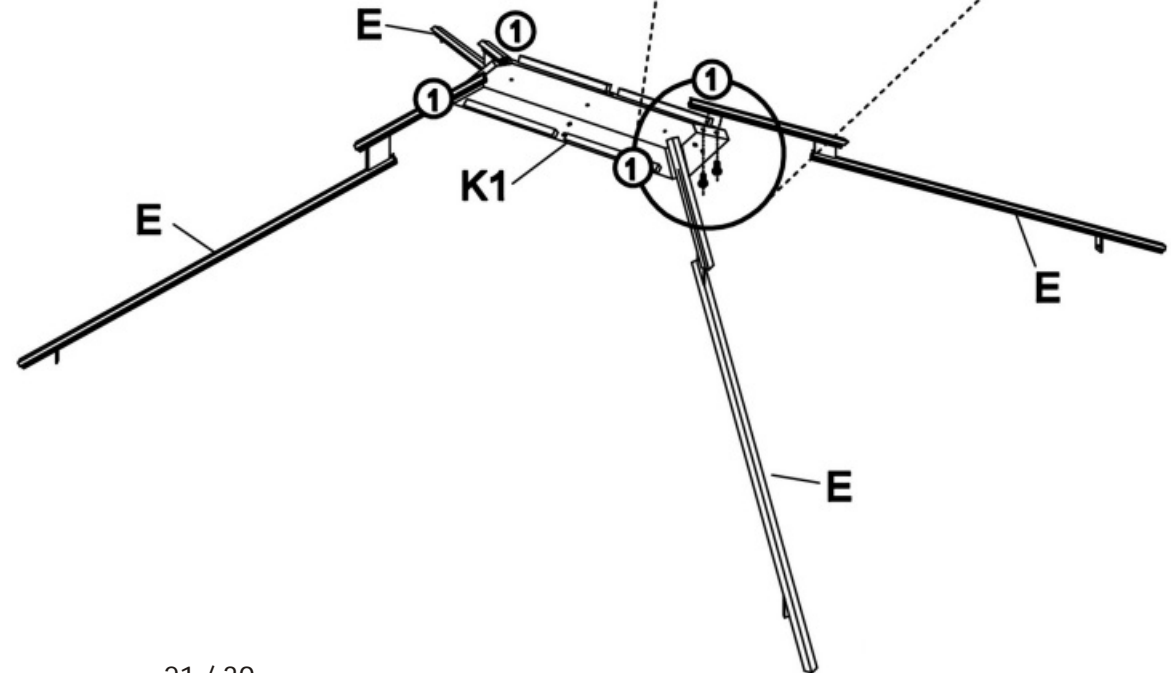

Hardtop-Pavillon HELENA

Größe Size Maat
ca. 485 x 365 x 300 cm

Hardtop-Pavillon HELENA

Hardtop-Paviljoen HELENA

Aufbauanleitung / Assembly instruction / Opbouw instructie:

11

Alle Schrauben nur lose anziehen!
All screws just tighten loose!
Alle schroeven los aandraaien!