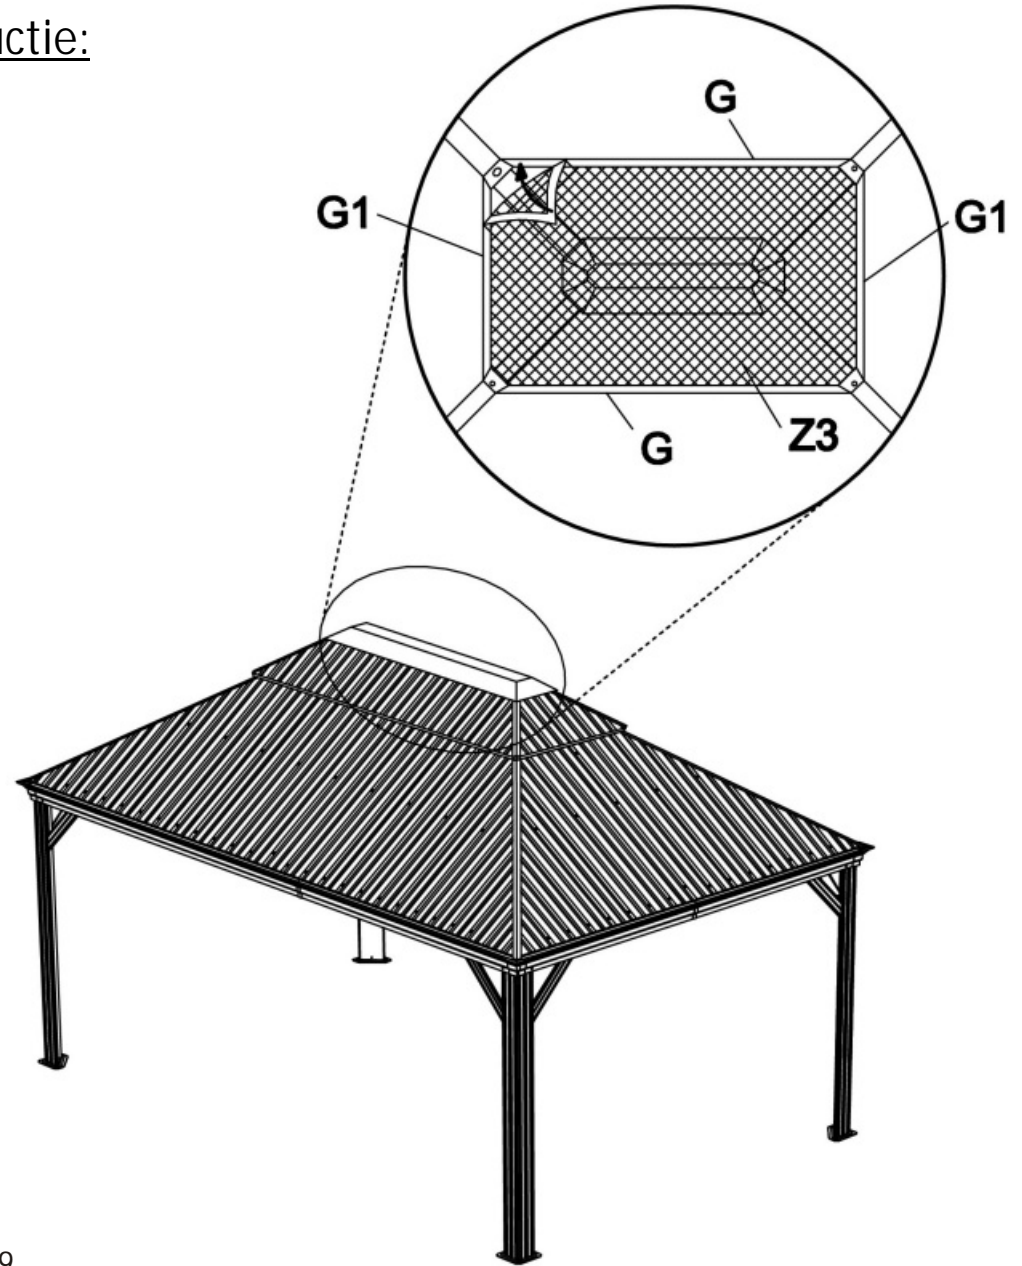

Aufbauanleitung / Assembly instruction / Opbouw instructie:

21