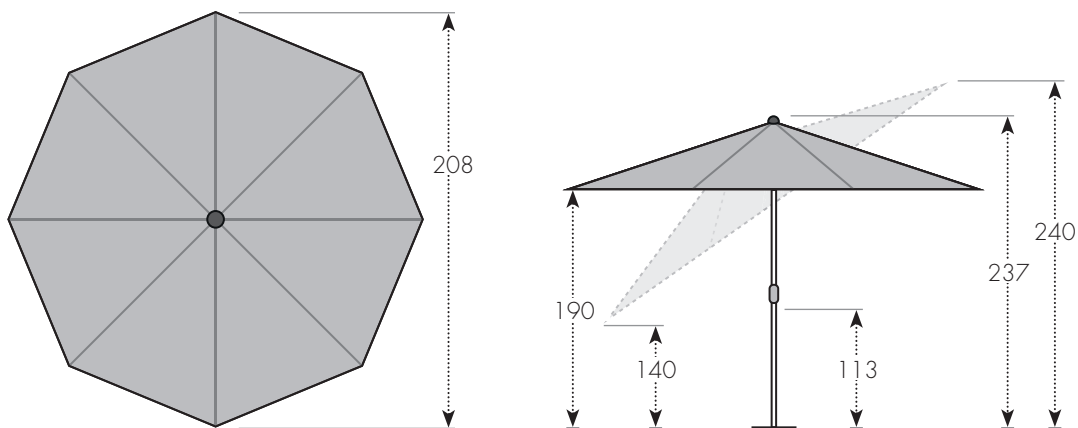

# ACTIVE 210 GREEN EDITION

Artikelnummer: 475586 + Farbnummer

Abbildung nicht maßstabsgetreu

## EIGENSCHAFTEN/MATERIALIEN

Öffnungsmechanik:	Schieber	Material Bezug:	100% Polyester, 180 g/m <sup>2</sup>
Knickfunktion:	ja	Lichtechtheit:	5+
Höhenverstellung:	nein	Lichtschutzfaktor:	UV-Schutz 50+
Material Gestell:	Stahl	Bezug abnehmbar:	nein
Material Strebe:	Stahl	Windventil:	nein
Strebenanzahl:	8 Streben	Volant:	nein
Mastdurchmesser:	2,8 / 3,2 cm	Gastrotauglich:	nein

## SOCKEL:

Sockelart:	Beton-/ Granitsockel	Empfohlenes Sockelgewicht:	30 kg
------------	----------------------	----------------------------	-------