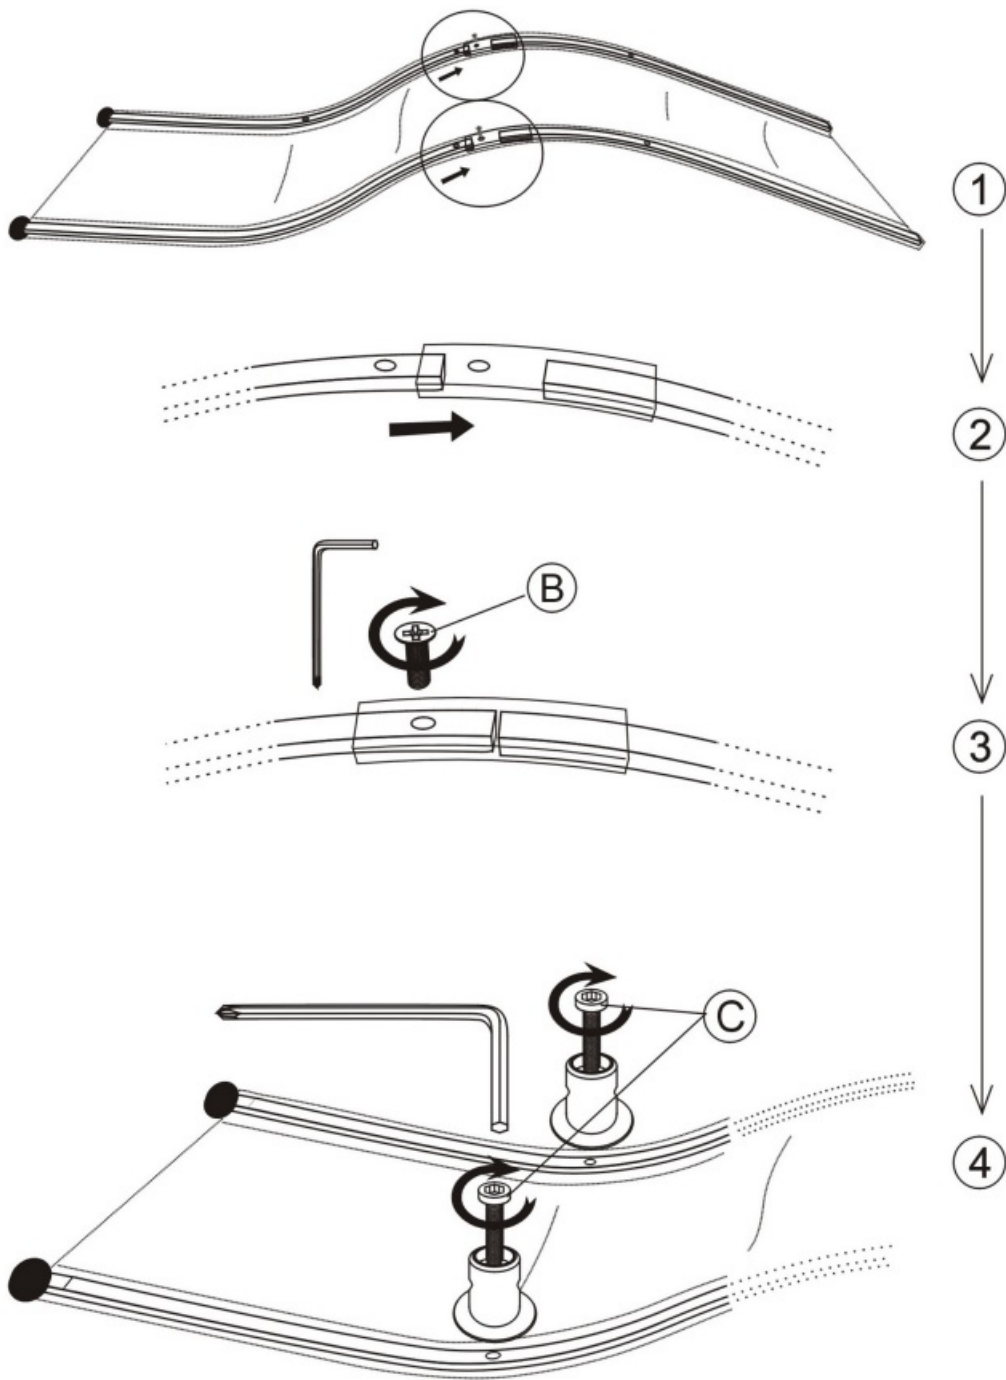

ALU SCHAUKELSTUHL ALU ROCKING CHAIR ALU SCHOMMEL STOEL

MONTAGEANLEITUNG
ASSEMBLY INSTRUCTION
OPBOUWINSTRUCTIE

TEILELISTE PART LIST ONDERDEELENLIJST

-  2x (A)
-  2x (B)
-  2x (C)
-  4x (D)
-  1x (E)
-  1x (G)

1

2

3

ACHTUNG / ATTENTION / AANDACHT

Bitte Schrauben fest anziehen! Bitte regelmässig kontrollieren!
Please tighten screws firmly! Please control screws regularly!
Schroeven vast aandraaien! Controleer schroeven regelmatig!