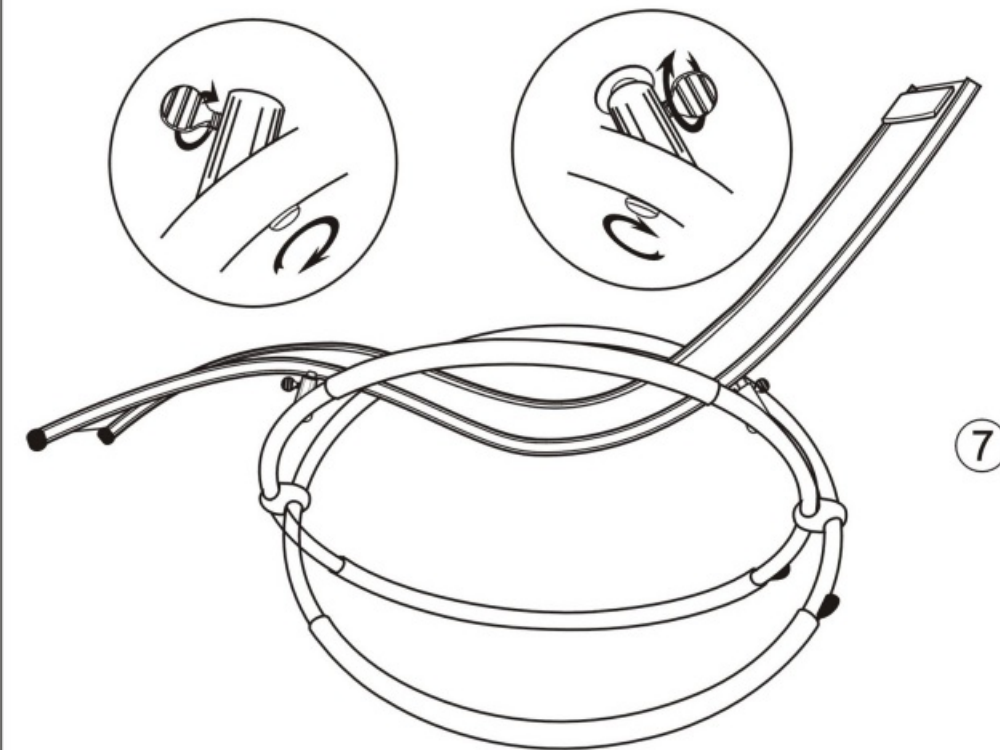

ALU SCHAUKELSTUHL ALU ROCKING CHAIR ALU SCHOMMEL STOEL

MONTAGEANLEITUNG
ASSEMBLY INSTRUCTION
OPBOUWINSTRUCTIE

TEILELISTE PART LIST ONDERDEELENLIJST

-  2x (A)
-  2x (B)
-  2x (C)
-  4x (D)
-  1x (E)
-  1x (G)

1

2

3

ACHTUNG / ATTENTION / AANDACHT

Bitte Schrauben fest anziehen! Bitte regelmässig kontrollieren!
Please tighten screws firmly! Please control screws regularly!
Schroeven vast aandraaien! Controleer schroeven regelmatig!