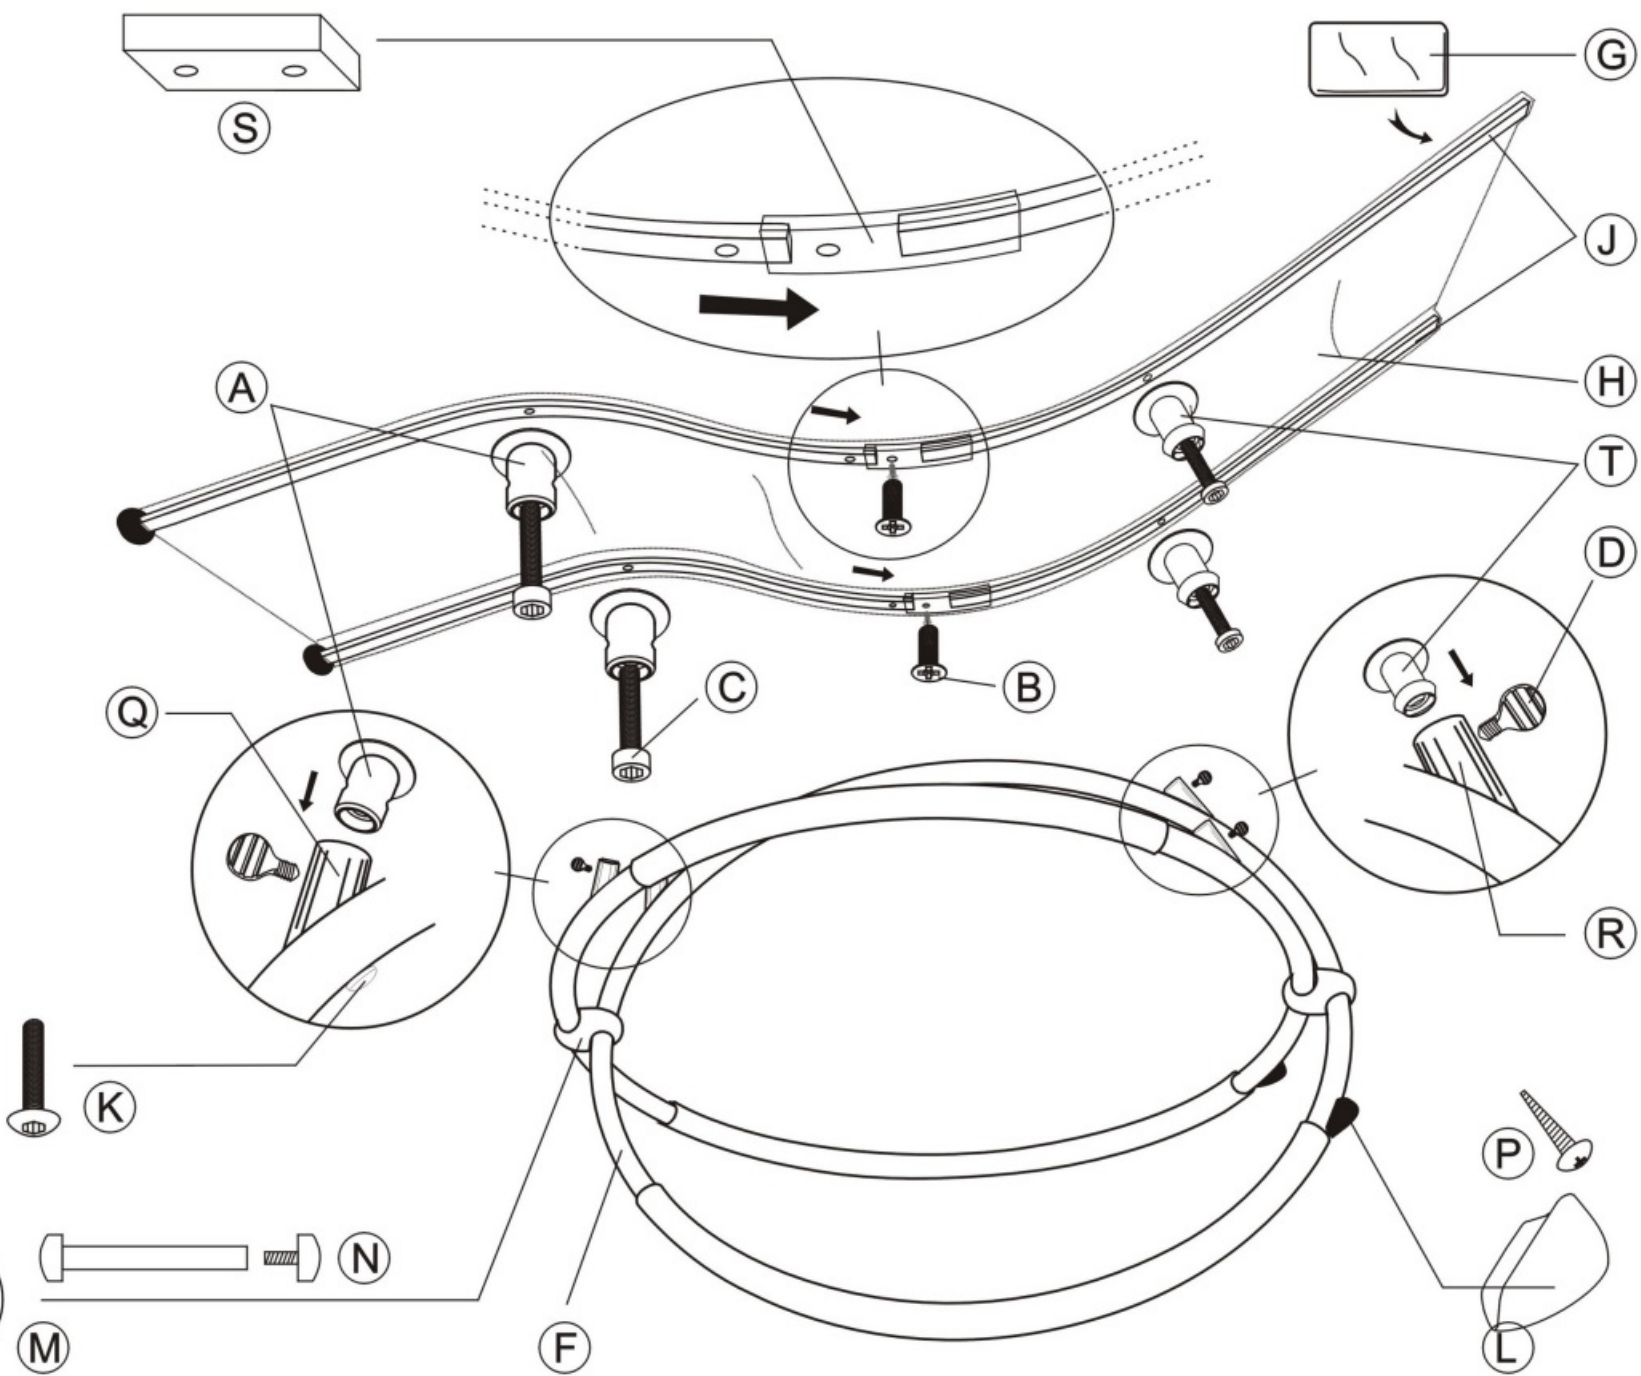

ALU SCHAUKELSTUHL ALU ROCKING CHAIR ALU SCHOMMEL STOEL

MONTAGEANLEITUNG
ASSEMBLY INSTRUCTION
OPBOUWINSTRUCTIE

TEILELISTE PART LIST ONDERDEELENLIJST

-  2x (A)
-  2x (B)
-  2x (C)
-  4x (D)
-  1x (E)
-  1x (G)

1

2

3

ACHTUNG / ATTENTION / AANDACHT

Bitte Schrauben fest anziehen! Bitte regelmässig kontrollieren!
Please tighten screws firmly! Please control screws regularly!
Schroeven vast aandraaien! Controleer schroeven regelmatig!

Max. Belastung (1 Person!):
Max. Load Capacity (1 Person!): **120 KG**
Max. Laad Capaciteit (1 Person!):

Bitte nur auf ebenem Untergrund verwenden!
Please only use on even floors and grounds!
Gebruik enkel op zelfs vloeren en terreinen!