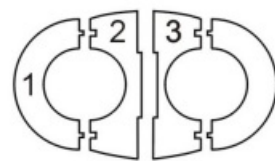

ALU SCHAUKELSTUHL ALU ROCKING CHAIR ALU SCHOMMEL STOEL

MONTAGEANLEITUNG
ASSEMBLY INSTRUCTION
OPBOUWINSTRUCTIE

TEILELISTE PART LIST ONDERDEELENLIJST

-  2x (A)
-  2x (B)
-  2x (C)
-  4x (D)
-  1x (E)
-  1x (G)

1

2

3

ACHTUNG / ATTENTION / AANDACHT

Bitte Schrauben fest anziehen! Bitte regelmässig kontrollieren!
Please tighten screws firmly! Please control screws regularly!
Schroeven vast aandraaien! Controleer schroeven regelmatig!