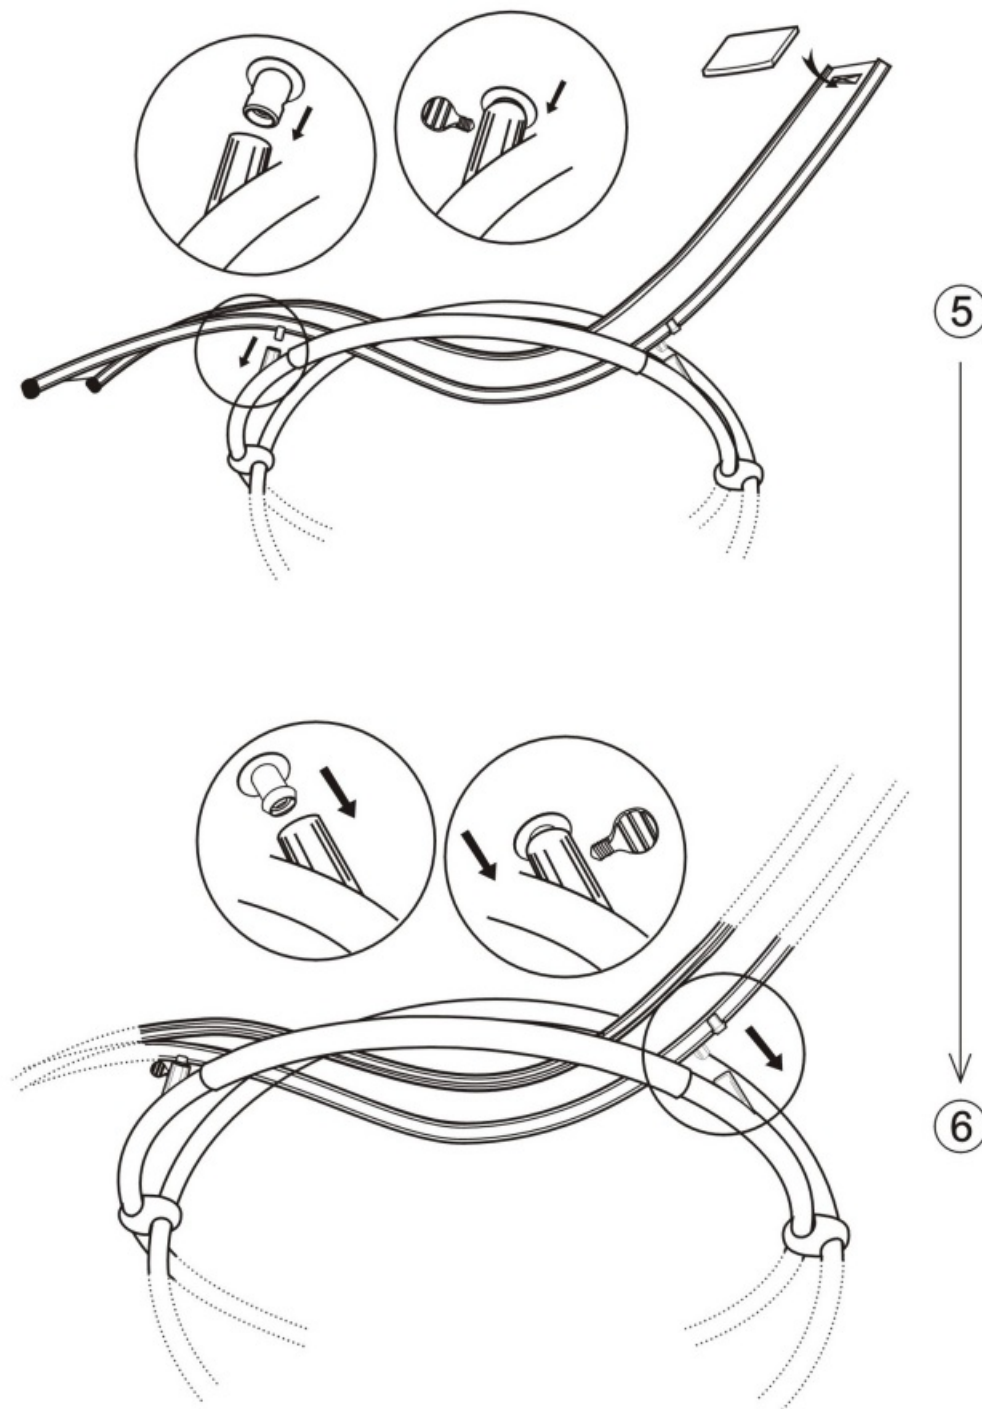

ALU SCHAUKELSTUHL ALU ROCKING CHAIR ALU SCHOMMEL STOEL

MONTAGEANLEITUNG
ASSEMBLY INSTRUCTION
OPBOUWINSTRUCTIE

TEILELISTE PART LIST ONDERDEELENLIJST

-  2x (A)
-  2x (B)
-  2x (C)
-  4x (D)
-  1x (E)
-  1x (G)

1

2

3

ACHTUNG / ATTENTION / AANDACHT

Bitte Schrauben fest anziehen! Bitte regelmässig kontrollieren!
Please tighten screws firmly! Please control screws regularly!
Schroeven vast aandraaien! Controleer schroeven regelmatig!